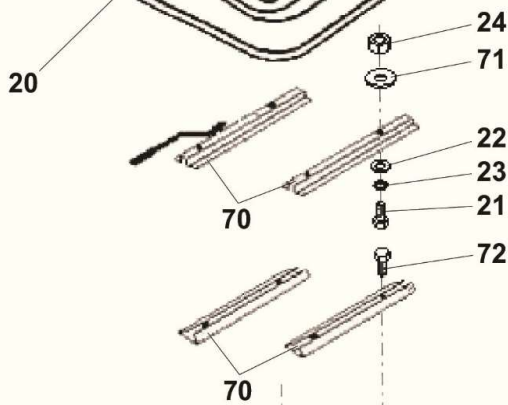

W1635,W1638
W1639

10

10	Sedadlo komplet	Seat - Complete		4			
	1	2	2	3	W1635	W1638	W1639
-	Sedadlo komplet	Seat Assembly	D4640	1	1	1	1
1	Konzola	Support Bracket	D4614	1	1	1	1
2	Šroub M8x25	Bolt M8x25	067305	2	2	2	2
3	Podložka 8,4	Washer 8,4	070812	2	2	2	2
4	Podložka 8	Washer 8	276721	2	2	2	2
5	Matice M8	Nut M8	070084	2	2	2	2
6	Příložka	Bracket	D4731	1	1	1	1
10	Nosič sedačky	Seat Carrier	E4394	1	1	1	1
11	Šroub M8x20	Bolt M8x20	067291	2	2	2	2
12	Podložka 8,4	Washer 8,4	070812	4	4	4	4
13	Rozpěrka L=4 - 0,3 zink.	Spacer L=4 - 0,3 zink.	Y0414	2	2	2	2
14	Matice M8	Nut M8	596142	2	2	2	2
20	Sedadlo RM1600	Seat RM1600	009760	1	1	1	1
21	Šroub M8x16	Bolt M8x16	160607	4	4	4	4
22	Podložka 8,4	Washer 8,4	070812	4	4	4	4
23	Podložka 8	Washer 8	276721	4	4	4	4
24	Matice M8	Nut M8	070084	4	4	4	4
50	Pružina 4 - D0256 zink.	Spring 4 - D0256 zink.	008184	2	2	2	2
51	Víčko 4 - D0658	Cover 4 - D0658	008170	2	2	2	2
52	Šroub M8x80	Bolt M8x80	596135	2	2	2	2
53	Podložka 9	Washer 9	071226	2	2	2	2
54	Váleček 4 - D0386	Roll 4 - D0386	008156	4	4	4	4
55	Kroužek	Ringlet	D5194	2	2	2	2
60	Podpěra	Support	D4661	1	1	1	1
61	Šroub M8x20	Bolt M8x20	067291	2	2	2	2
62	Podložka 8,4	Washer 8,4	070812	4	4	4	4
63	Podložka 8	Washer 8	276721	2	2	2	2
64	Matice M8	Nut M8	070084	2	2	2	2
70	Kluzák sedadla RM1600	Seat Slide RM1600	040329	1	1	1	1
71	Podložka 11	Washer 11	071233	4	4	4	4
72	Šroub M8x16	Bolt M8x16	067284	4	4	4	4
73	Podložka 8,4	Washer 8,4	070812	4	4	4	4
74	Podložka 8	Washer 8	276721	4	4	4	4
75	Matice M8	Nut M8	070084	4	4	4	4