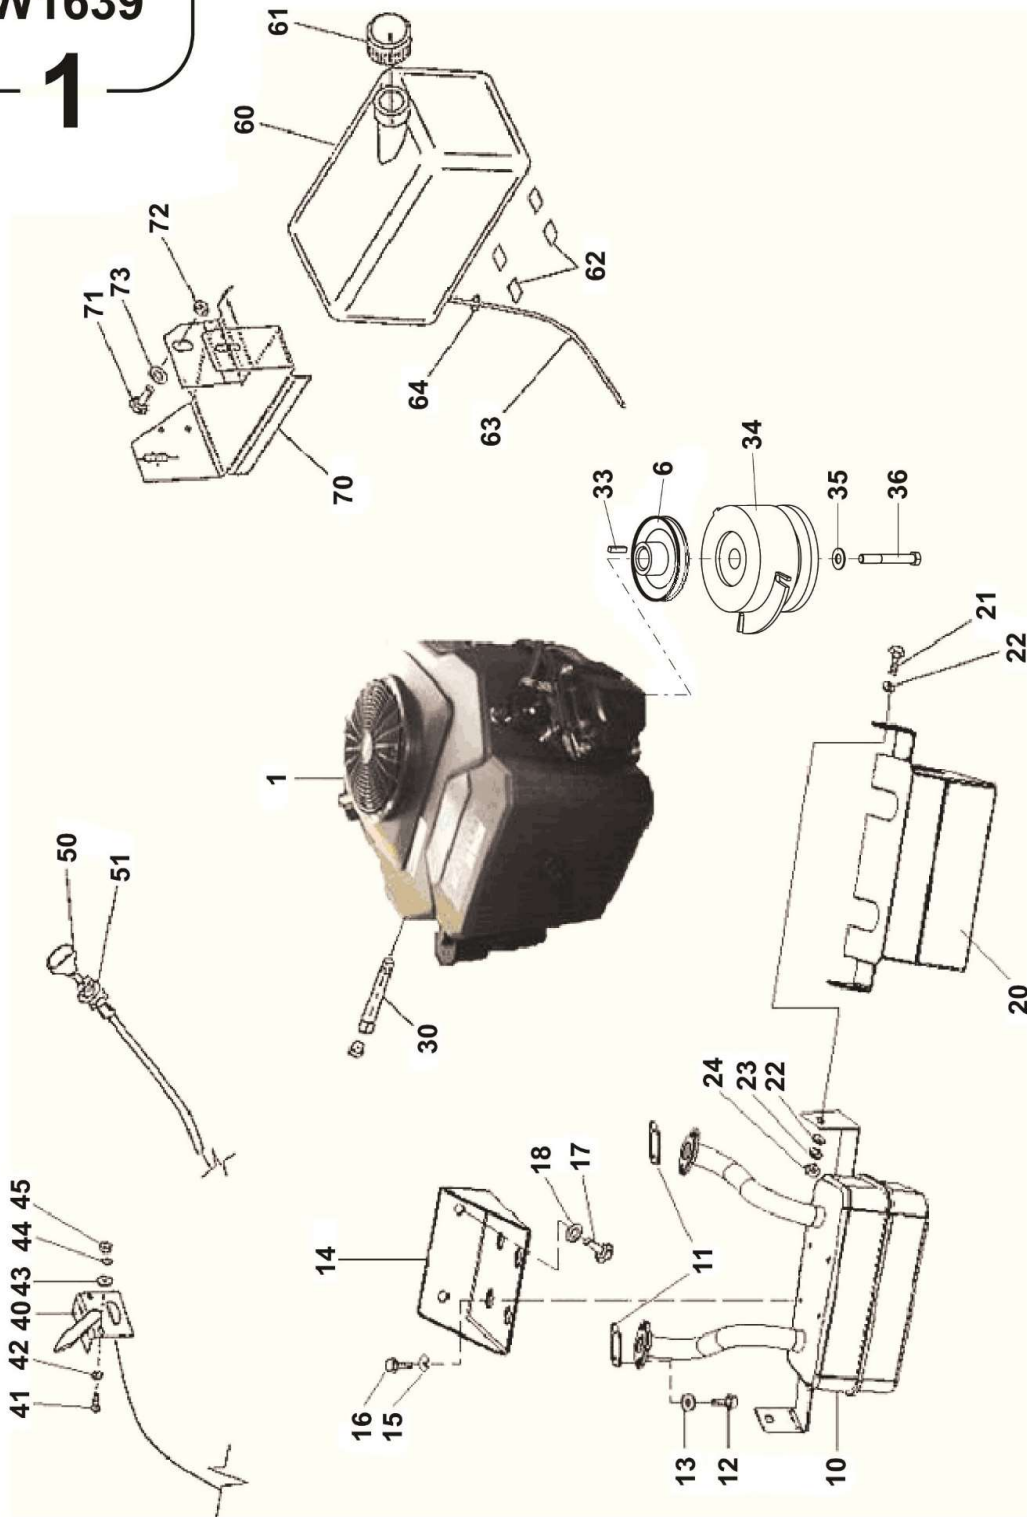

W1635

1

W1638

1

W1639

1

1	Motor s příslušenstvím	Engine & Engine Controls			4		
		2	2	3	W1635	W1638	W1639
-	Motor s příslu. Kohler 15 1V	Engine (W/ ACC) Kohler 15 1V	D7106	1	-	-	
-	Motor s příslu. Kohler 18 1V	Engine (W/ ACC) Kohler 18 1V	D7107	-	1	-	
-	Motor s příslu. Kohler 18 2V	Engine (W/ ACC) Kohler 18 2V	D7108	-	-	1	
1	Motor Kohler SV470 – 15 HP	Engine Kohler SV470 – 15 HP	170107	1	-	-	
1	Motor Kohler SV540 – 18 HP	Engine Kohler SV540 – 18 HP	180107	-	1	-	
1	Motor Kohler CV 18 S – 18 HP	Engine Kohler CV 18 S – 18 HP	041908	-	-	1	
6	Řemenice motoru	Engine pulley	D5098	1	1	1	
10	Tlumič výfuku Tec 18	Exhaust muffler	D4921	1	1	1	
11	Těsnění	Basket	D3995	-	1	2	
12	Šroub 5/16"-18x3 / 4" UNC ST8.8	Bolt 5 / 16" – 18x3 / 4" UNC ST8.8	014823	-	2	-	
12	Šroub 3,5x9,5-n (TEKX)	Bolt 3,5x9,5-n (TEKX)	220750	-	-	4	
13	Nástavec	Extender	E5679	-	-	1	
13	Podložka 8	Washer 8	276721	-	2	-	
14	Držák tlumiče	Exhaust holder	D7128	1	1	1	
15	Podložka	Washer	D3624	4	4	4	
16	Šroub M6x16 - závitotvorný	Bolt M6x16 - Whorlcreator	041115	4	4	4	
17	Šroub M8x20	Bolt M8x20	067291	2	2	2	
18	Podložka M8 styková-medium	Washer M8 contact-medium	041040	2	2	2	
20	Kryt tlumiče	Muffler Cover	D7130	1	1	1	
21	Šroub M6x25	Bolt M6x25	277415	-	2	2	
22	Podložka 6,4	Washer 6,4	070805	-	4	4	
23	Podložka 6	Washer 6	276700	-	2	2	
24	Matice M6	Nut M6	590025	-	2	2	
30	Trubka	Oil drain Tube	D3637	-	1	1	
33	Pero	Key	D3075	1	1	1	
34	Spojka WARNER	Clutch WARNER	041254	1	1	1	
35	Podložka M12	Washer M12	027776	1	1	1	
36	Šroub 7/16"-20x3.1/4"	Bolt 7/16"-20x3.1/4"	041130	1	1	1	
40	Ovladač plynu	Throttle control	D4554	1	1	1	
41	Šroub M5x20	Bolt M5x20	03710	2	2	2	
42	Podložka 5,3	Washer 5,3	070476	2	2	2	
43	Podložka 5,5	Washer 5,5	071205	2	2	2	
44	Podložka 5	Washer 5	071513	2	2	2	
45	Matice M5	Nut M5	069155	2	2	2	
50	Ovladač sytiče	Choke control	E5195	-	1	1	
51	Podložka	Washer	D3258	-	1	1	
60	Nádrž	Fuel tank	D0778	1	1	1	
61	Uzávěr nádrže 609 – 1301	Fuel tank cap	008513	1	1	1	
62	Podložka L=50	Tank padding L=50	Y0121	4	4	4	
63	Hadice palivová L=650	Fuel hose L=650	Y0941	1	1	1	
64	Hadicová spona UM5008-200	Hose clamp UM5008-200	025632	2	2	2	
65	Pásek stahovací 100x2,5	Strap 100x2,5	017941	1	1	1	
70	Konzola	Tray	D4685	1	1	1	
71	Šroub M8x20	Bolt M8x20	067291	1	1	1	
72	Matice M8	Nut M8	070084	1	1	1	
73	Podložka 9	Washer 9	071226	1	1	1	