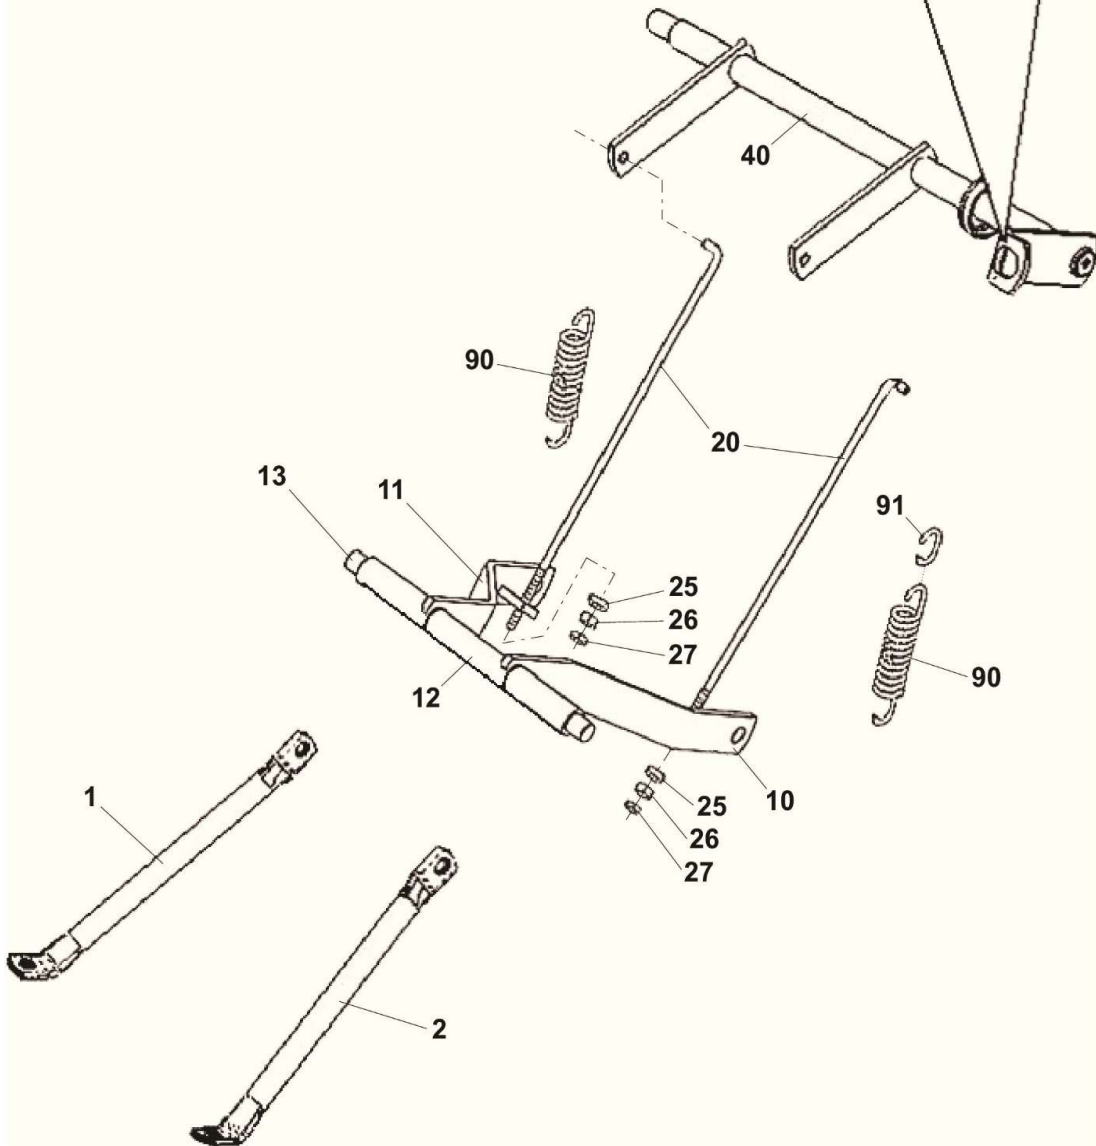

W1635,W1638
W1639

6

6	Zvedání sekačky	Mowing Deck Lift		4		
	1	2	3	W1635	W1638	W1639
-	Zvedání sekačky	Mowing Deck Lift Assembly	D4984	1	1	1
1	Závěs pravý	Hitch, Right	D4552	1	1	1
2	Závěs levý	Hitch, Left	D4553	1	1	1
10	Rameno levé	Shoulder, Left	D4470	1	1	1
11	Rameno pravé	Shoulder, Right	D4469	1	1	1
12	Rozpěrka	Spacer	D4508	1	1	1
13	Hřídel	Shaft	D4471	1	1	1
20	Táhlo	Draw Rod	D5565	2	2	2
25	Podložka	Washer	D3586	2	2	2
26	Matice M8	Nut M8	070084	2	2	2
27	Matice M8	Nut M8	069442	2	2	2
40	Páka zvedání sekačky	Deck Lift Lever	D4862	1	1	1
41	Trubka	Tube	D5027	1	1	1
43	Západka	Plunger	D5028	1	1	1
44	Táhlo	Draw Rod	D0237	1	1	1
45	Rohačka	Ratchet Body	D4732	1	1	1
46	Pružina 1,25x11,25x48x13,5	Spring 1,25x11,25x48x13,5	081474	1	1	1
47	Pouzdro	Bushing	D5037	1	1	1
48	Rozpěrka	Spacer	D0525	1	1	1
49	Šroub M6x35	Bolt M6x35	095282	1	1	1
50	Podložka 6	Washer 6	276700	1	1	1
51	Podložka 6,4	Washer 6,4	070805	1	1	1
60	Šroub M8x25	Šroub M8x25	067305	3	3	3
61	Podložka 8,4	Washer 8,4	071226	6	6	6
62	Podložka 8	Washer 8	276721	3	3	3
63	Matice M8	Nut M8	070084	3	3	3
70	Rukojeť 4 - D0387	Grip 4 - D0387	008702	1	1	1
90	Pružina 4 - E3579	Spring 4 - E3579	026774	2	2	2
91	Háček	Hook	D5043	2	2	2