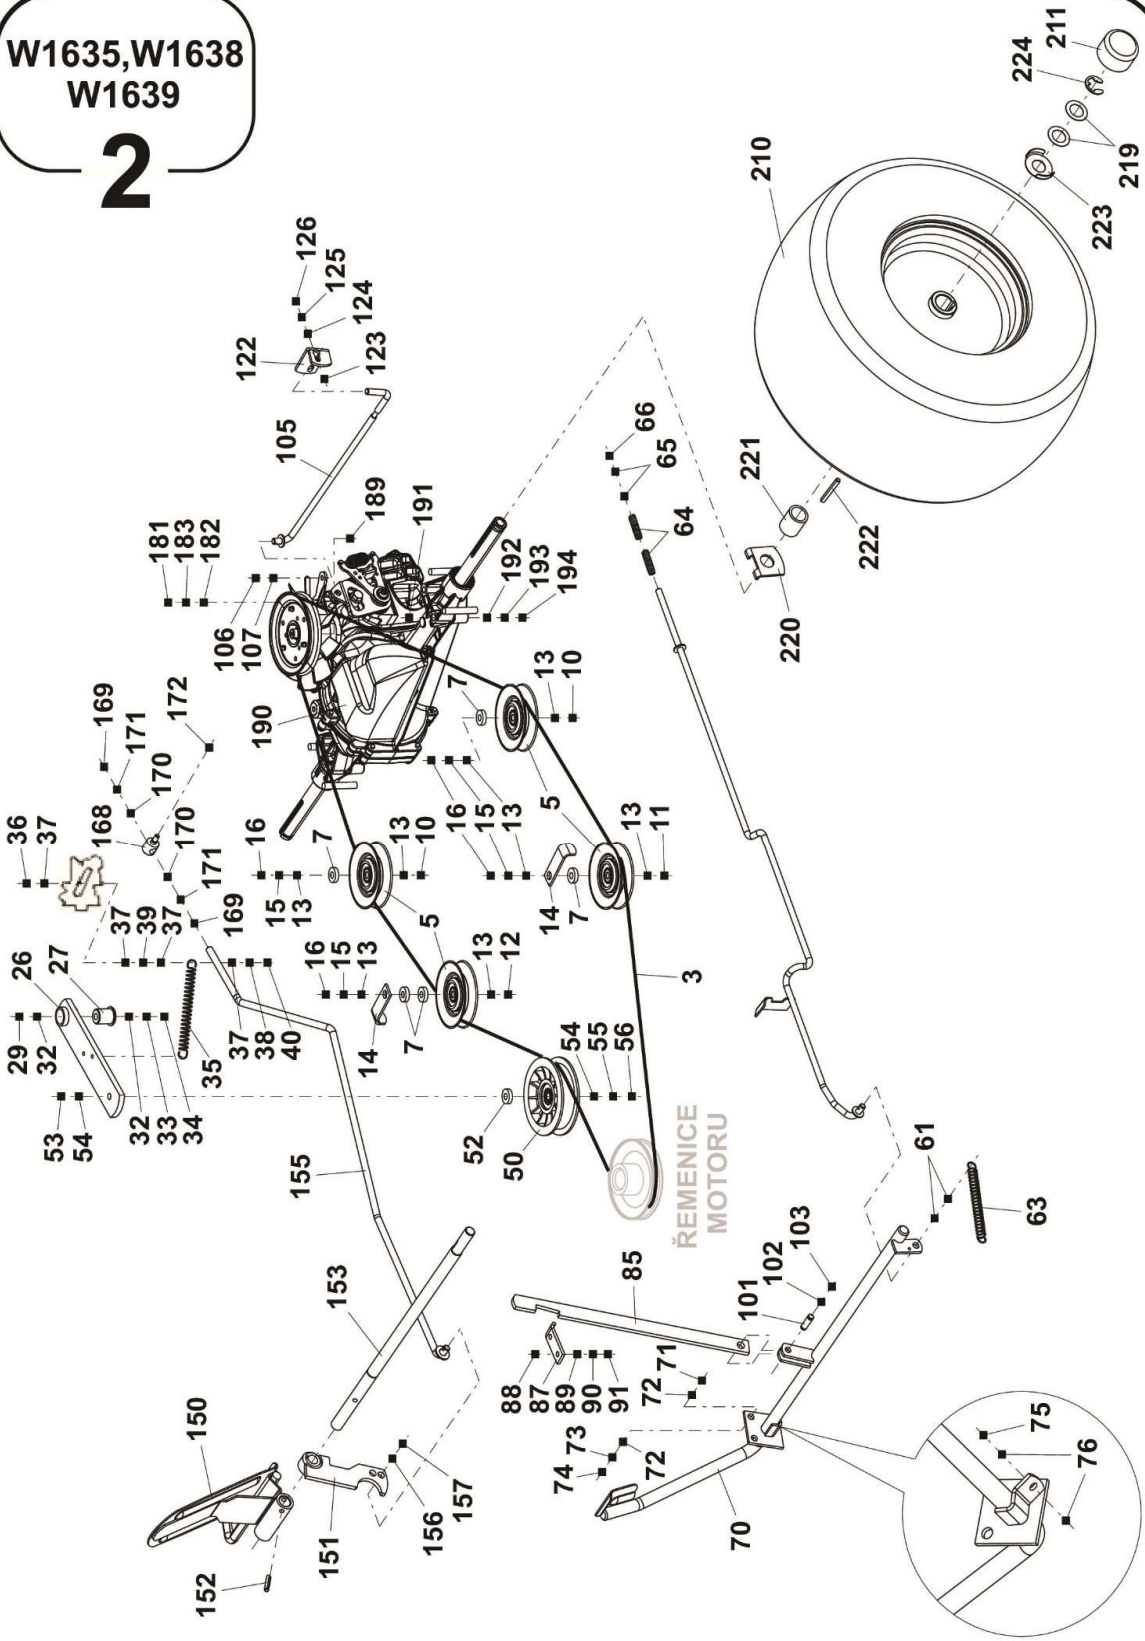

W1635,W1638
W1639

2

2	Náhon, ovládání pojezdu	Drive and Drive Controls	4			
1	2	2	3	W1635	W1638	W1639
-	Náhon, ovládání pojezdu	Drive, Drive Control	D5345	1	1	1
3	Řemen 13x2570 Li	Belt 13x2570 Li	235021	1	1	1
5	Kladka	Idler	E3001	4	4	4
7	Distanční trubka	Spacer	E0712	5	5	5
10	Šroub M8x40	Bolt M8x40	066646	2	2	2
11	Šroub M8x50	Bolt M8x50	066660	1	1	1
12	Šroub M8x45	Bolt M8x45	066653	1	1	1
13	Podložka 9	Washer 9	071226	8	8	8
14	Opěrka	Bracket	E2985	2	2	2
15	Podložka 8	Washer 8	276721	4	4	4
16	Maticе M8	Nut M8	596142	4	4	4
26	Rameno	Shoulder Bracket	D4877	1	1	1
27	Čep	Bushing	D4885	1	1	1
29	Šroub M8x55	Bolt M8x55	127805	1	1	1
32	Podložka 8,4	Washer 8,4	070812	2	2	2
33	Podložka 8	Washer 8	276721	1	1	1
34	Maticе M8	Nut M8	070084	1	1	1
35	Pružina 4 – 4650 - 32	Spring 4 - 4650 - 32	696563	1	1	1
36	Šroub M8x40	Bolt M8x40	066646	1	1	1
37	Podložka 9	Washer 9	071226	4	4	4
38	Podložka 8	Washer 8	276721	1	1	1
39	Maticе M8	Nut M8	070084	1	1	1
40	Maticе M8	Nut M8	596142	1	1	1
50	Řemenice plochá B18308	Pulley, Flat B18308	192984	1	1	1
52	Distanční trubka	Spacer	E0712	1	1	1
53	Šroub M8x45	Bolt M8x45	629254	1	1	1
54	Podložka 8,4	Washer 8,4	070812	2	2	2
55	Podložka 8	Washer 8	276721	1	1	1
56	Maticе M8	Nut M8	596142	1	1	1
60	Táhlo brzdy	Brake Draw Rod	D4857	1	1	1
61	Podložka 8,4	Washer 8,4	070812	2	2	2
63	Pružina 4 – 4650 - 32	Spring 4 - 4650 - 32	696563	1	1	1
64	Pružina 2,5 x15x40x10,5 zink.	Spring 2,5x15x40x10,5 zinc.	018880	2	2	2
65	Podložka 8,4	Washer 8,4	070812	2	2	2
66	Maticе M8	Nut M8	596142	1	1	1
70	Páka brzdy	Brake Lever	D4859	1	1	1
71	Šroub M8x20	Bolt M8x20	067291	2	2	2
72	Podložka 8,4	Washer 8,4	070812	4	4	4
73	Podložka 8	Washer 8	276721	2	2	2
74	Maticе M8	Nut M8	070084	2	2	2
75	Šroub M6x25	Bolt M6x25	090384	1	1	1
76	Maticе M6	Nut M6	596275	2	2	2
85	Vzpěra brzdy	Park Brake Lever	D4763	1	1	1
87	Západka	Catch	D4443	1	1	1
88	Šroub M6x20	Bolt M6x20	431736	2	2	2
89	Podložka 6,4	Washer 6,4	070805	2	2	2
90	Podložka 6	Washer 6	276700	1	1	1
91	Maticе M6	Nut M6	590025	2	2	2
101	Čep	Pin	D5344	1	1	1
102	Podložka 8,4	Washer 8,4	070812	2	2	2
103	Kroužek 6	Ring 6	488324	2	2	2
105	Táhlo	Draw Rod	D4870	1	1	1
106	Závlačka 2,5x16	Retaining Pin 2,5x16	072585	1	1	1
107	Podložka 8,4	Washer 8,4	070812	1	1	1
122	Patka	Bracket	D5094	1	1	1
123	Šroub M6x25	Bolt M6x25	090384	2	2	2
124	Podložka 6,4	Washer 6,4	070805	2	2	2
125	Podložka 6	Washer 6	276700	2	2	2
126	Maticе M6	Nut M6	590025	2	2	2
141	Šroub M6x25	Bolt M6x25	090384	2	2	2