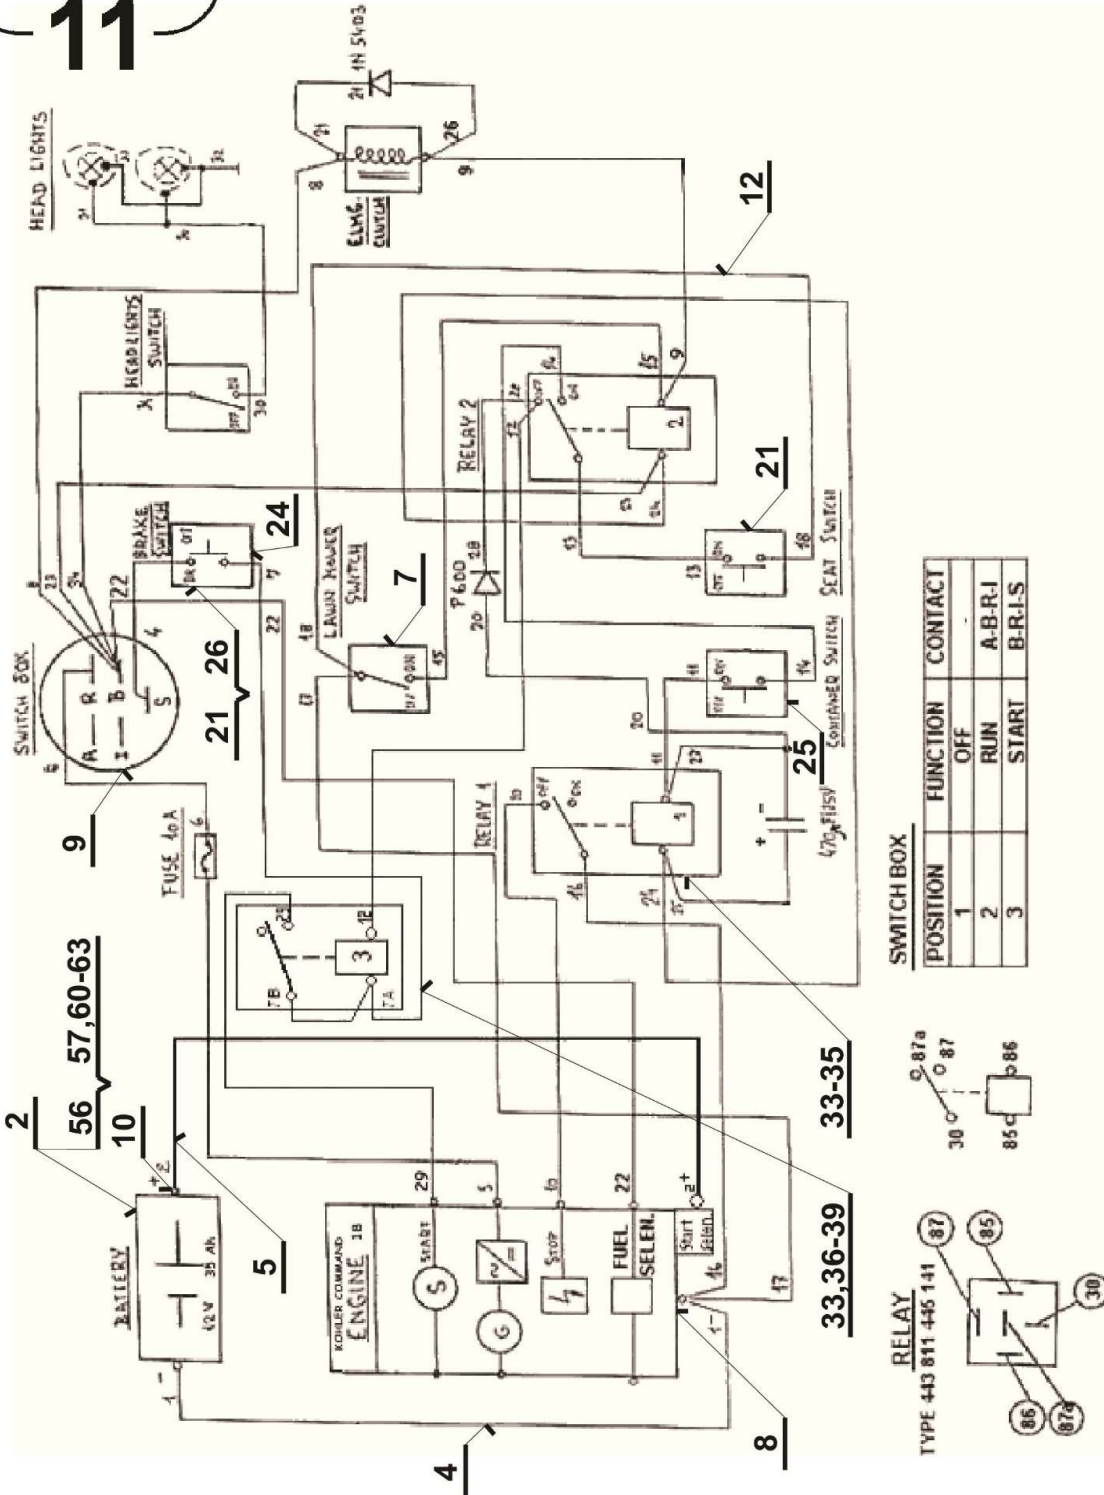

W1639

11

11	Elektrovýzbroj		Electrical System		4		
	1	2	2	3	W1635	W1638	W1639
-	Elektrovýzbroj	Electrical System - Complete	D5162	1	1	-	
-	Elektrovýzbroj	Electrical System - Complete	D5163	-	-	1	
2	Akumulátor 12V 35Ah	Battery 12V 35Ah	121108	1	1	1	
4	Kabel zemnicí	Earth-cable	028302	1	1	1	
5	Kabel baterie	Battery Cable	265670	1	1	1	
6	Kabel startéru 3WK 210 05	Starter Cable 3WK 210 05	041810	1	1	-	
7	Spínač 1 IN261000	Switch 1 IN261000	007840	1	1	1	
8	Podložka 8,4	Washer 8,4	071695	1	1	1	
9	Spínací skříňka B15603	Ignition Switch B15603	033134	1	1	1	
10	Krytka konektoru	Cover connector	090609	1	1	1	
12	Svazek vodičů	Wire Harness	D5166	1	1	-	
12	Svazek vodičů W1639	Wire Harness W1639	D5167	-	-	1	
13	Izolační trubička L=15	Insulative tube L=15	Y0762	14	14	14	
15	Solenoid 94255WR	Solenoid 94255WR	041761	1	1	-	
16	Šroub M6x12	Bolt M6x12	475700	2	2	-	
17	Podložka 6,4	Washer 6,4	070805	2	2	-	
18	Podložka 6,4	Washer 6,4	071681	2	2	-	
19	Matice M6	Nut M6	590025	2	2	-	
21	Spínač 443854202000	Switch 443854202000	656670	1	1	1	
24	Matice	Nut	D0642	1	1	1	
25	Spínač 3Q443A	Switch 3Q443A	265662	1	1	1	
27	Podložka 15	Washer 15	070525	1	1	1	
32	Pásek stahovací 140x3,6	Strap 140x3,6	006845	3	3	3	
33	Relé G8 JN 1C7T MF R 12DC	Relay,Switch G8 JN 1C7T MF R 12DC	012182	2	2	3	
34	Šroub 3,9x13	Bolt 3,9x13	309462	2	2	2	
35	Podložka 4,3	Washer 4,3	070462	2	2	2	
36	Šroub M6x12	Bolt M6x12	041719	-	-	1	
37	Podložka 6,4	Washer 6,4	070805	-	-	1	
38	Podložka 6	Washer 6	276700	-	-	1	
39	Matice M6	Nut M6	590025	-	-	1	
49	Podložka 8,4	Washer 8,4	071695	2	2	-	
50	Podložka 8,4	Washer 8,4	070812	4	4	-	
56	Svorka baterie PLUS	Battery terminal PLUS	205103	1	1	1	
57	Svorka baterie MINUS	Battery terminal MINUS	205110	1	1	1	
60	Přichytka	Lug	E9071	1	1	1	
61	Táhlo baterky	Battery cable	E8271	2	2	2	
62	Podložka 6,4	Washer 6,4	070805	2	2	2	
63	Matice M6	Nut M6	590025	2	2	2	