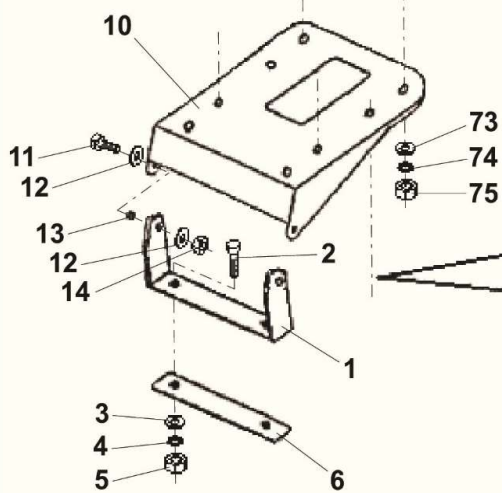

W1635,W1638
W1639

10

10	Sedadlo komplet	Seat - Complete		4			
	1	2	2	3	W1635	W1638	W1639
-	Sedadlo komplet	Seat Assembly	D4640	1	1	1	1
1	Konzola	Support Bracket	D4614	1	1	1	1
2	Šroub M8x25	Bolt M8x25	067305	2	2	2	2
3	Podložka 8,4	Washer 8,4	070812	2	2	2	2
4	Podložka 8	Washer 8	276721	2	2	2	2
5	Matice M8	Nut M8	070084	2	2	2	2
6	Příložka	Bracket	D4731	1	1	1	1
10	Nosič sedačky	Seat Carrier	E4394	1	1	1	1
11	Šroub M8x20	Bolt M8x20	067291	2	2	2	2
12	Podložka 8,4	Washer 8,4	070812	4	4	4	4
13	Rozpěrka L=4 - 0,3 zink.	Spacer L=4 - 0,3 zink.	Y0414	2	2	2	2
14	Matice M8	Nut M8	596142	2	2	2	2
20	Sedadlo RM1600	Seat RM1600	009760	1	1	1	1
21	Šroub M8x16	Bolt M8x16	160607	4	4	4	4
22	Podložka 8,4	Washer 8,4	070812	4	4	4	4
23	Podložka 8	Washer 8	276721	4	4	4	4
24	Matice M8	Nut M8	070084	4	4	4	4
50	Pružina 4 - D0256 zink.	Spring 4 - D0256 zink.	008184	2	2	2	2
51	Víčko 4 - D0658	Cover 4 - D0658	008170	2	2	2	2
52	Šroub M8x80	Bolt M8x80	596135	2	2	2	2
53	Podložka 9	Washer 9	071226	2	2	2	2
54	Váleček 4 - D0386	Roll 4 - D0386	008156	4	4	4	4
55	Kroužek	Ringlet	D5194	2	2	2	2
60	Podpěra	Support	D4661	1	1	1	1
61	Šroub M8x20	Bolt M8x20	067291	2	2	2	2
62	Podložka 8,4	Washer 8,4	070812	4	4	4	4
63	Podložka 8	Washer 8	276721	2	2	2	2
64	Matice M8	Nut M8	070084	2	2	2	2
70	Kluzák sedadla RM1600	Seat Slide RM1600	040329	1	1	1	1
71	Podložka 11	Washer 11	071233	4	4	4	4
72	Šroub M8x16	Bolt M8x16	067284	4	4	4	4
73	Podložka 8,4	Washer 8,4	070812	4	4	4	4
74	Podložka 8	Washer 8	276721	4	4	4	4
75	Matice M8	Nut M8	070084	4	4	4	4