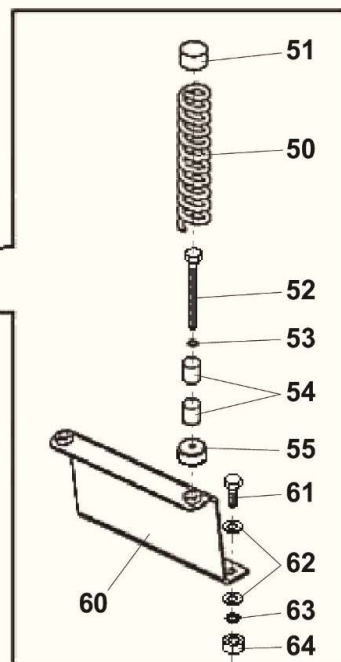

W1635,W1638
W1639

10

10	Sedadlo komplet	Seat - Complete		4			
	1	2	2	3	W1635	W1638	W1639
-	Sedadlo komplet	Seat Assembly	D4640	1	1	1	1
1	Konzola	Support Bracket	D4614	1	1	1	1
2	Šroub M8x25	Bolt M8x25	067305	2	2	2	2
3	Podložka 8,4	Washer 8,4	070812	2	2	2	2
4	Podložka 8	Washer 8	276721	2	2	2	2
5	Matice M8	Nut M8	070084	2	2	2	2
6	Příložka	Bracket	D4731	1	1	1	1
10	Nosič sedačky	Seat Carrier	E4394	1	1	1	1
11	Šroub M8x20	Bolt M8x20	067291	2	2	2	2
12	Podložka 8,4	Washer 8,4	070812	4	4	4	4
13	Rozpěrka L=4 - 0,3 zink.	Spacer L=4 - 0,3 zink.	Y0414	2	2	2	2
14	Matice M8	Nut M8	596142	2	2	2	2
20	Sedadlo RM1600	Seat RM1600	009760	1	1	1	1
21	Šroub M8x16	Bolt M8x16	160607	4	4	4	4
22	Podložka 8,4	Washer 8,4	070812	4	4	4	4
23	Podložka 8	Washer 8	276721	4	4	4	4
24	Matice M8	Nut M8	070084	4	4	4	4
50	Pružina 4 - D0256 zink.	Spring 4 - D0256 zink.	008184	2	2	2	2
51	Víčko 4 - D0658	Cover 4 - D0658	008170	2	2	2	2
52	Šroub M8x80	Bolt M8x80	596135	2	2	2	2
53	Podložka 9	Washer 9	071226	2	2	2	2
54	Váleček 4 - D0386	Roll 4 - D0386	008156	4	4	4	4
55	Kroužek	Ringlet	D5194	2	2	2	2
60	Podpěra	Support	D4661	1	1	1	1
61	Šroub M8x20	Bolt M8x20	067291	2	2	2	2
62	Podložka 8,4	Washer 8,4	070812	4	4	4	4
63	Podložka 8	Washer 8	276721	2	2	2	2
64	Matice M8	Nut M8	070084	2	2	2	2
70	Kluzák sedadla RM1600	Seat Slide RM1600	040329	1	1	1	1
71	Podložka 11	Washer 11	071233	4	4	4	4
72	Šroub M8x16	Bolt M8x16	067284	4	4	4	4
73	Podložka 8,4	Washer 8,4	070812	4	4	4	4
74	Podložka 8	Washer 8	276721	4	4	4	4
75	Matice M8	Nut M8	070084	4	4	4	4