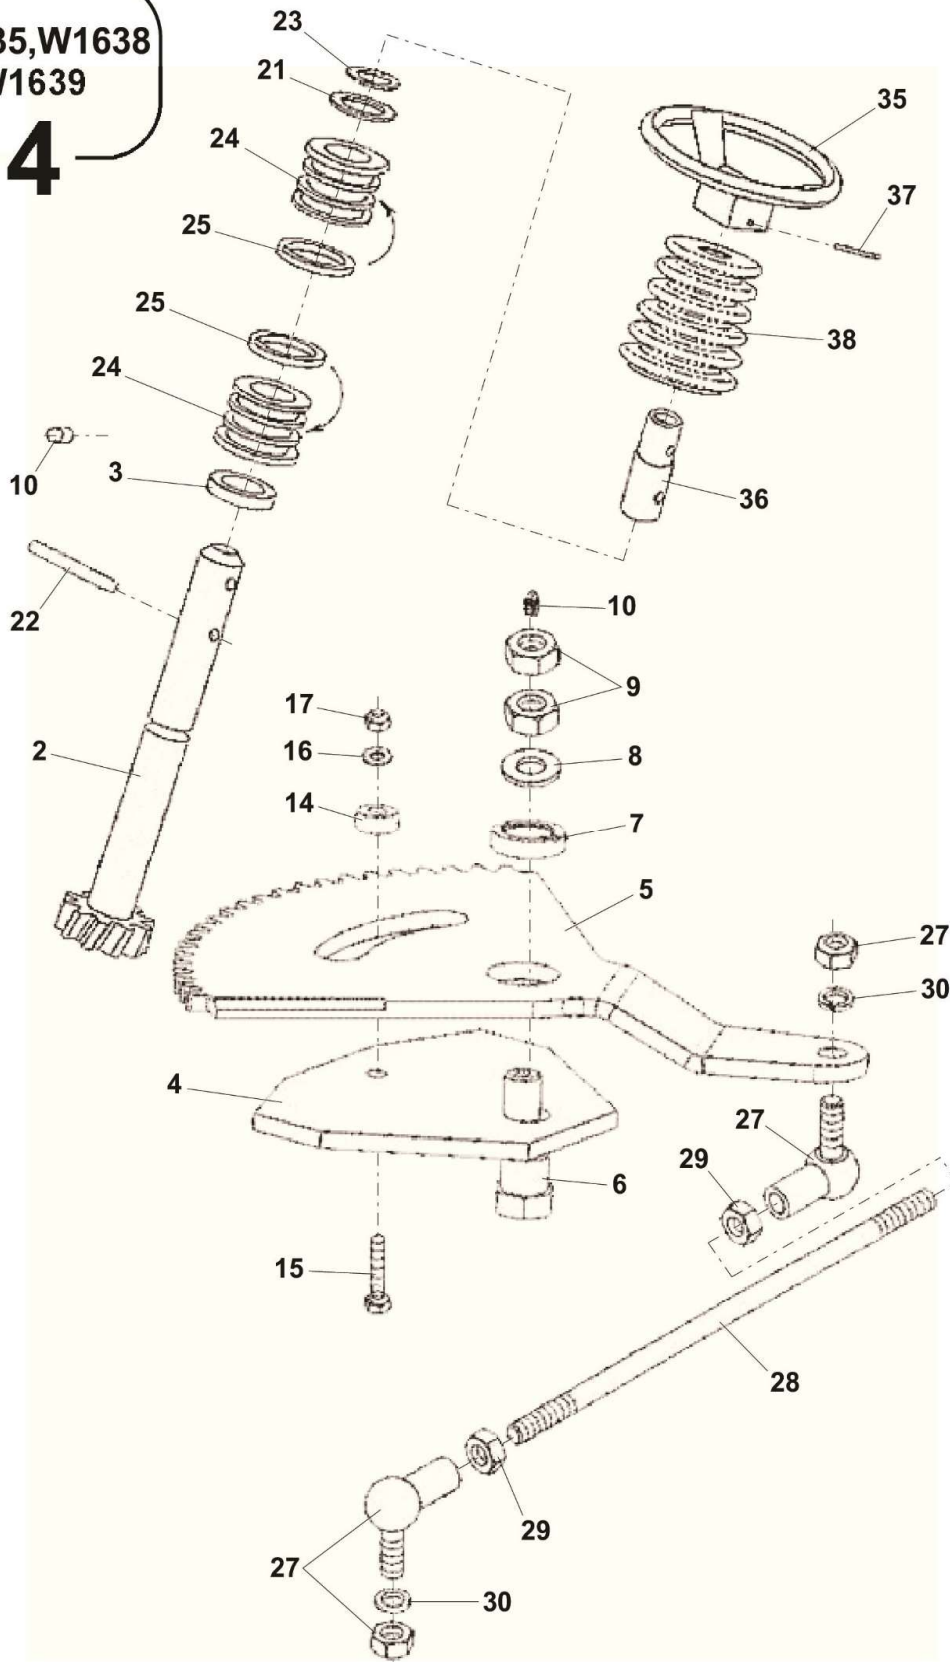

W1635,W1638
W1639

4

4	Řízení	Steering		4		
		2	3	W1635	W1638	W1639
-	Řízení	Steering Assembly	D5035	1	1	1
2	Pastorek úplný	Steering Adapter	D4794	1	1	1
3	Rozpěrka	Spacer	E3936	1	1	1
4	Podložka	Member	D4786	1	1	1
5	Ozubený segment	Steering Gear	D4788	1	1	1
6	Excentrický čep	Eccenter Pin	D4787	1	1	1
7	Prstýnek	Adapter	D4789	1	1	1
8	Podložka 13	Washer 13	070511	1	1	1
9	Matice M12x1,25	Nut M12x1,25	696731	2	2	2
10	Mazací hlavice KM 6x1	Grease Fitting KM 6x1	280145	2	2	2
14	Trubka	Bushing	D4790	1	1	1
15	Šroub M6x30	Bolt M6x30	126474	1	1	1
16	Podložka 6,4	Washer 6,4	070805	1	1	1
17	Matice M6	Nut M6	596275	1	1	1
21	Podložka 19	Washer 19	070546	1	1	1
22	Kolík 6x32	Roll Pin 6x32	074890	2	2	2
23	Podložka	Washer	D0506	1	1	1
24	Pouzdro 4-D3531	Bushing 4-D3531	022143	2	2	2
25	Kroužek 32x24	Ring 32x24	006334	2	2	2
27	Kulový čep 636610	Ball Joint 636610	006572	2	2	2
28	Táhlo řízení	Steering Draw Rod	D4993	1	1	1
29	Matice M10	Nut M10	070091	2	2	2
30	Podložka 10	Washer 10	071541	2	2	2
35	Volant 13"	Steering Wheel 13"	041213	1	1	1
36	Trubka volantu	Steering Wheel Adapter	D4602	1	1	1
37	Kolík 0.250x1.75	Roll Pin 0.250x1.75	041214	1	1	1
38	Prašnice 273124025142	Boot 273124025142	530903	1	1	1