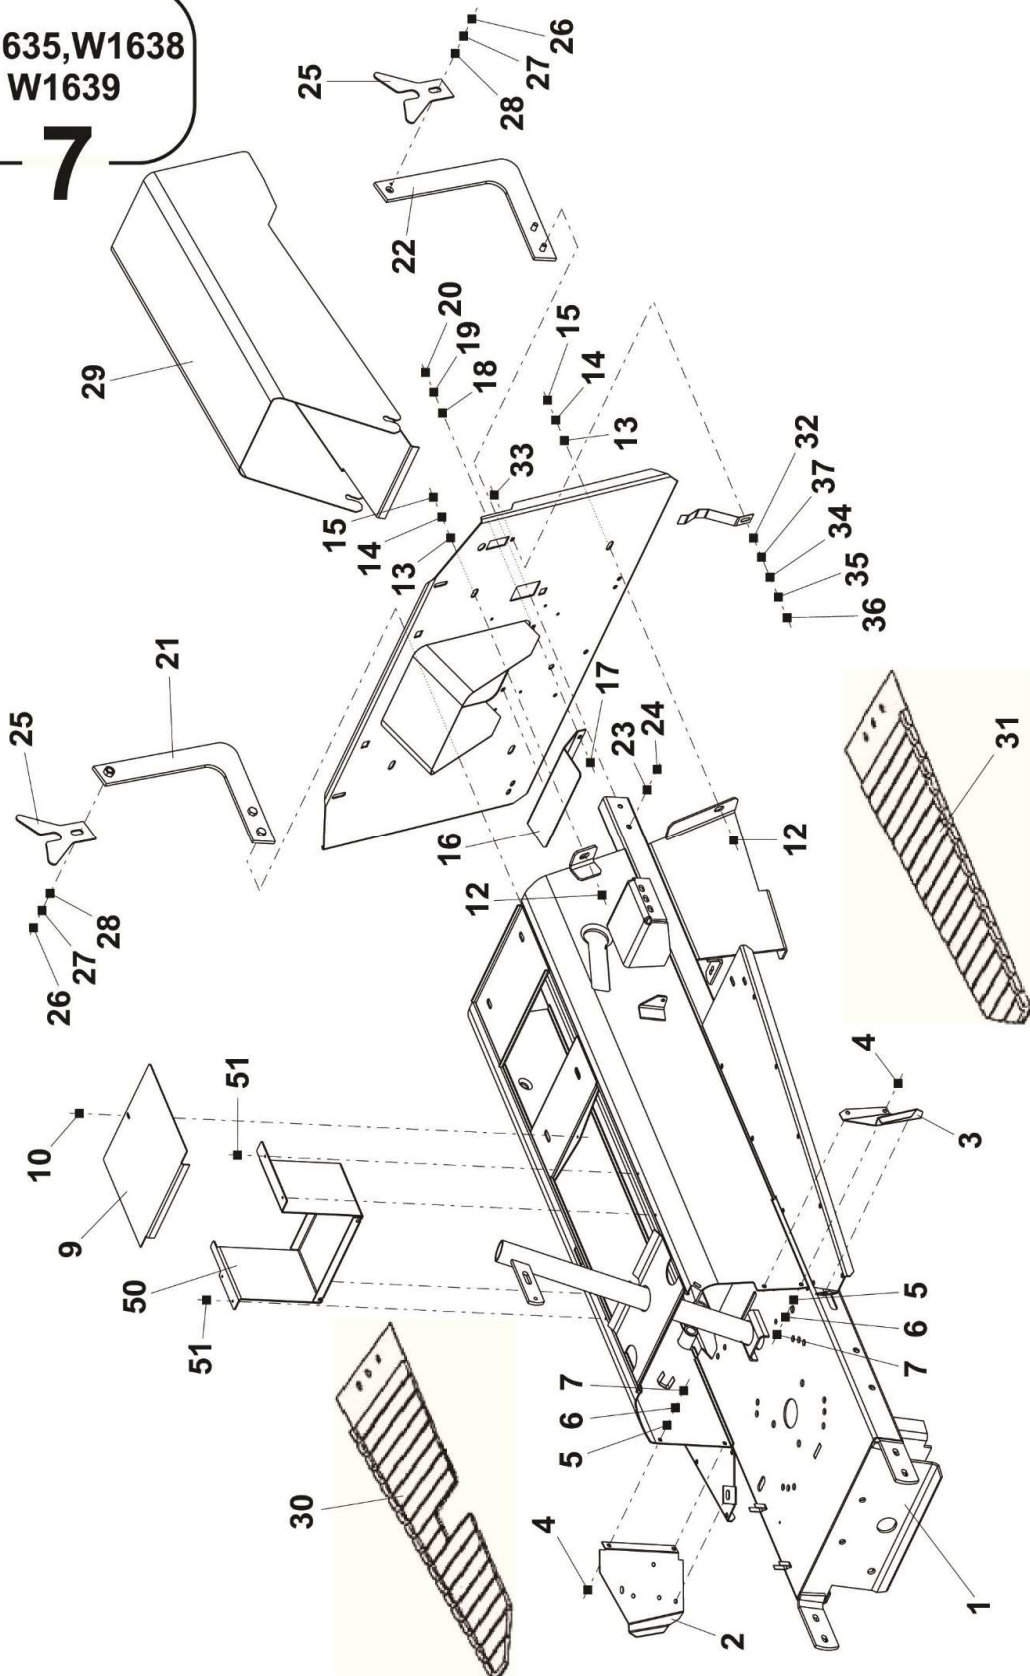

W1635, W1638
W1639

7

7	Žací stroj - podvozek	Tractor Chassis		4		
		2	3	W1635	W1638	W1639
1	Rám W1600/HG-T2	Frame Assembly W1600/HG-T2	D5301	1	1	1
2	Kryt pravý	Cover, Right	D4163	1	1	1
3	Kryt levý	Cover, Left	D5107	1	1	1
4	Šroub M6x12 – H -PHILLIPS	Bolt M6x12 – H -PHILLIPS	041719	6	6	6
5	Podložka 6,4	Washer 6,4	070805	6	6	6
6	Podložka 6	Washer 6	276700	6	6	6
7	Matice M6	Nut M6	590025	6	6	6
9	Kryt horní	Cover	D5341	1	1	1
10	Šroub 3,9x13	Bolt 3,9x13	309462	1	1	1
11	Deska zadní	Rear Panel	D5339	1	1	1
12	Šroub M10x25	Bolt M10x25	067340	4	4	4
13	Podložka 10,5	Washer 10,5	070504	4	4	4
14	Podložka 10	Washer 10	071541	4	4	4
15	Matice M10	Nut M10	070091	4	4	4
16	Vyomezovač	Limiter	D5063	1	1	1
17	Šroub M6x20	Bolt M6x20	077042	2	2	2
18	Podložka 6,4	Washer 6,4	070805	2	2	2
19	Podložka 6	Washer 6	276700	2	2	2
20	Matice M6	Nut M6	068902	2	2	2
21	Závěs P	Hitch, Right	D4823	1	1	1
22	Závěs L	Hitch, Left	D4822	1	1	1
23	Podložka 8	Washer 8	276721	4	4	4
24	Matice M8	Nut M8	070084	4	4	4
25	Otoč	Collector Support	D4824	2	2	2
26	Šroub M10x25	Bolt M10x25	067340	2	2	2
27	Podložka 10	Washer 10	071541	2	2	2
28	Podložka 10,5	Washer 10,5	070504	2	2	2
29	Tunel	Discharge Chute	D4598	1	1	-
30	Podlaha pravá	Floor Mat, Right	D5032	1	1	1
31	Podlaha levá	Floor Mat, Left	D0294	1	1	1
32	Pružina	Spring	D5056	1	1	1
33	Šroub	Bolt	509933	1	1	1
34	Podložka 6,4	Washer 6,4	070805	1	1	1
35	Podložka 6	Washer 6	276700	1	1	1
36	Matice M6	Nut M6	590025	1	1	1
37	Podložka 9	Washer 9	071226	1	1	1
50	Držák baterie	Battery holder	D5328	1	1	1
51	Šroub 4,2x13-K	Bolt 4,2x13-K	232050	4	4	4