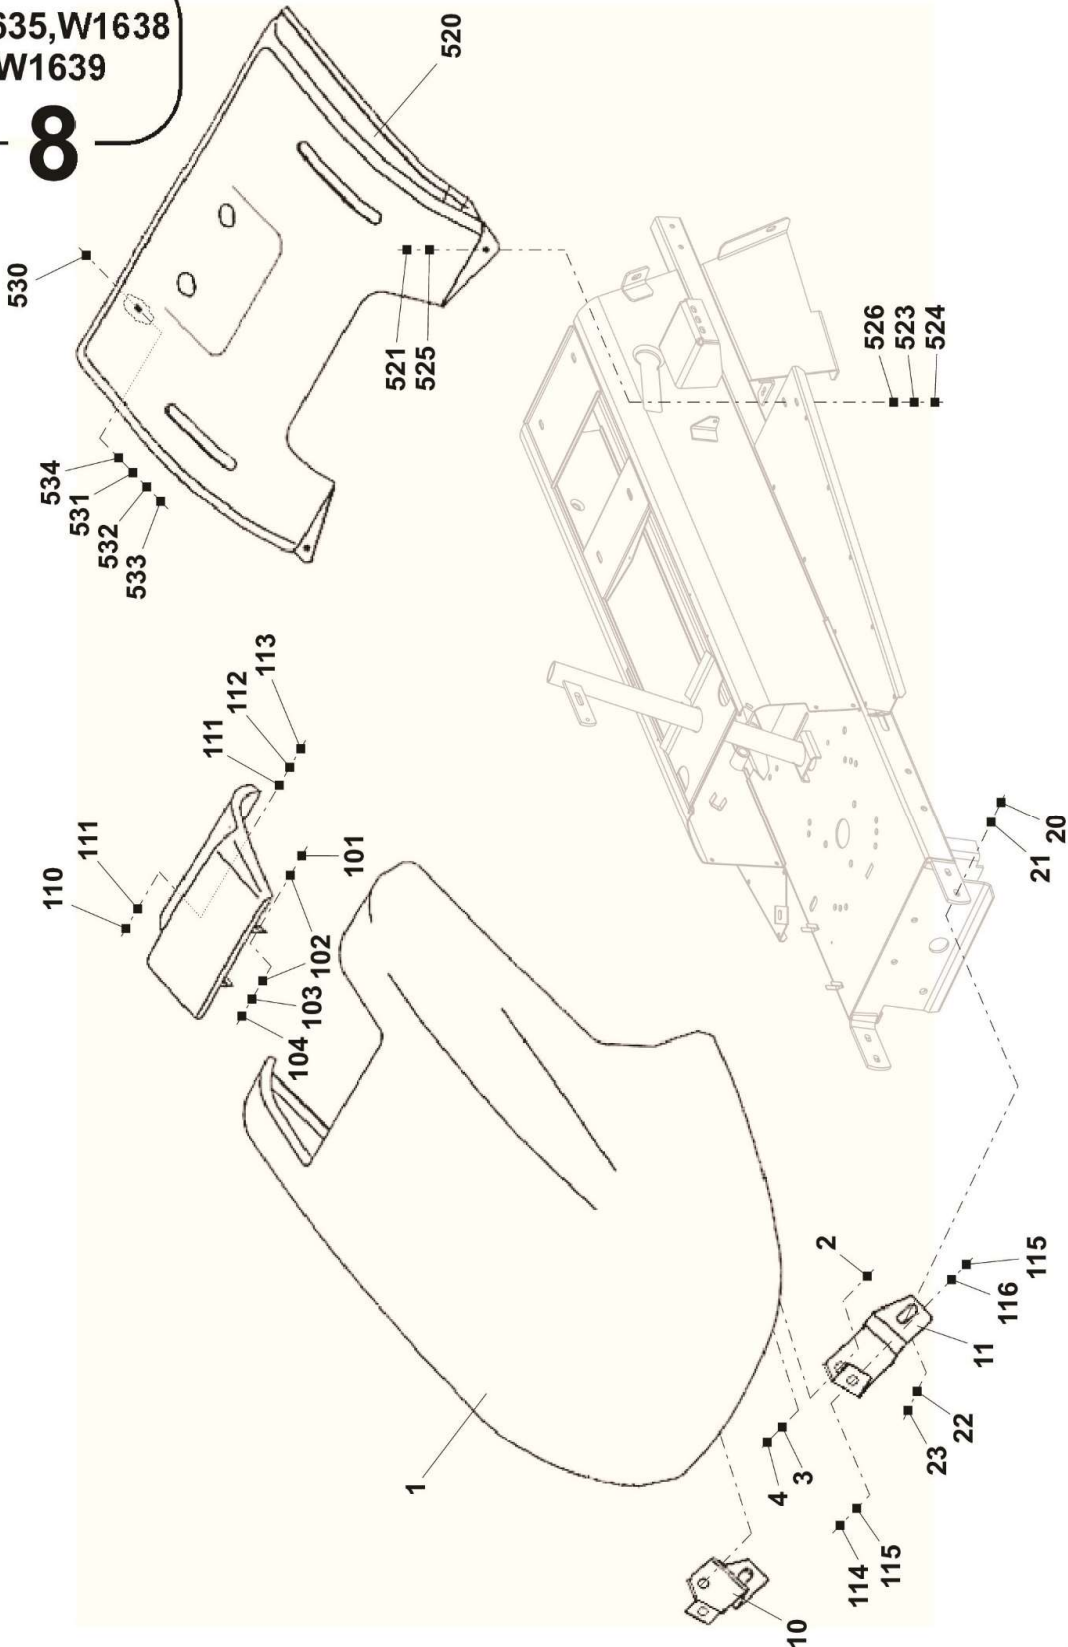

W1635, W1638
W1639

8

8	Kapota s přísluř. + blatník	Hood and Fender	4			
1	2	2	3	W1635	W1638	W1639
-	Kapota s přísluř. bez světla	Hood and Fender, Assembly	D5160	1	1	1
1	Kapota bez světla	Hood without lights	D3602	1	1	1
2	Šroub	Bolt	D3572	2	2	2
3	Podložka 6,4	Washer 6,4	070805	2	2	2
4	Matice M6	Nut M6	596275	2	2	2
10	Držák P	Brace, Right	D4797	1	1	1
11	Držák L	Brace, Left	D4798	1	1	1
20	Šroub M8x30	Bolt M8x30	067312	2	2	2
21	Rozpěrka	Spacer	D0676	4	4	4
22	Podložka M8 styková	Washer M8	041040	2	2	2
23	Matice M8	Nut M8	070084	2	2	2
100	Panel úplný	Dash Panel	D4750	1	1	1
101	Šroub M6x16	Bolt M6x16	067242	2	2	2
102	Podložka 6,4	Washer 6,4	070805	4	4	4
103	Podložka 6	Washer 6	276700	2	2	2
104	Matice M6	Nut M6	590025	2	2	2
110	Šroub M8x25	Bolt M8x25	067305	1	1	1
111	Podložka 9	Washer 9	071226	2	2	2
112	Podložka 8	Washer 8	276721	1	1	1
113	Matice M8	Nut M8	070084	1	1	1
114	Šroub M6x20	Bolt M6x20	431736	2	2	2
115	Matice M6	Nut M6	590025	4	4	4
116	Podložka 6	Washer 6	276700	2	2	2
520	Blatník D5044	Fender D5044	081006	1	1	1
521	Šroub M6x20	Bolt M6x20	431736	2	2	2
523	Podložka 6	Washer 6	276700	2	2	2
524	Matice M6	Nut M6	590025	2	2	2
525	Podložka 951.272	Washer 951.272	059943	2	2	2
526	Podložka 6,4	Washer 6,4	070805	2	2	2
530	Šroub M8x20	Bolt M8x20	061244	2	2	2
531	Podložka 8,4	Washer 8,4	070812	4	4	4
532	Podložka 8	Washer 8	276721	2	2	2
533	Matice M8	Nut M8	070084	2	2	2
534	Podložka 10,5	Washer 10,5	070504	2	2	2