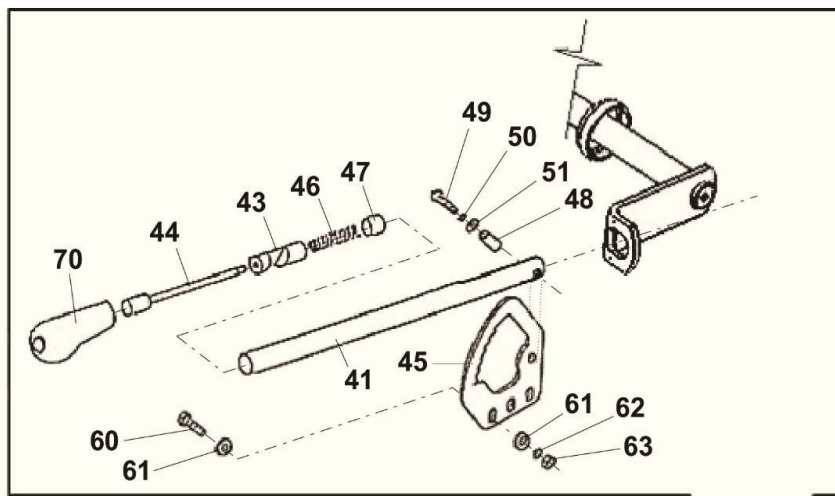

W1635,W1638
W1639

6

6	Zvedání sekačky	Mowing Deck Lift		4		
	1	2	3	W1635	W1638	W1639
-	Zvedání sekačky	Mowing Deck Lift Assembly	D4984	1	1	1
1	Závěs pravý	Hitch, Right	D4552	1	1	1
2	Závěs levý	Hitch, Left	D4553	1	1	1
10	Rameno levé	Shoulder, Left	D4470	1	1	1
11	Rameno pravé	Shoulder, Right	D4469	1	1	1
12	Rozpěrka	Spacer	D4508	1	1	1
13	Hřídel	Shaft	D4471	1	1	1
20	Táhlo	Draw Rod	D5565	2	2	2
25	Podložka	Washer	D3586	2	2	2
26	Matice M8	Nut M8	070084	2	2	2
27	Matice M8	Nut M8	069442	2	2	2
40	Páka zvedání sekačky	Deck Lift Lever	D4862	1	1	1
41	Trubka	Tube	D5027	1	1	1
43	Západka	Plunger	D5028	1	1	1
44	Táhlo	Draw Rod	D0237	1	1	1
45	Rohačka	Ratchet Body	D4732	1	1	1
46	Pružina 1,25x11,25x48x13,5	Spring 1,25x11,25x48x13,5	081474	1	1	1
47	Pouzdro	Bushing	D5037	1	1	1
48	Rozpěrka	Spacer	D0525	1	1	1
49	Šroub M6x35	Bolt M6x35	095282	1	1	1
50	Podložka 6	Washer 6	276700	1	1	1
51	Podložka 6,4	Washer 6,4	070805	1	1	1
60	Šroub M8x25	Šroub M8x25	067305	3	3	3
61	Podložka 8,4	Washer 8,4	071226	6	6	6
62	Podložka 8	Washer 8	276721	3	3	3
63	Matice M8	Nut M8	070084	3	3	3
70	Rukojeť 4 - D0387	Grip 4 - D0387	008702	1	1	1
90	Pružina 4 - E3579	Spring 4 - E3579	026774	2	2	2
91	Háček	Hook	D5043	2	2	2