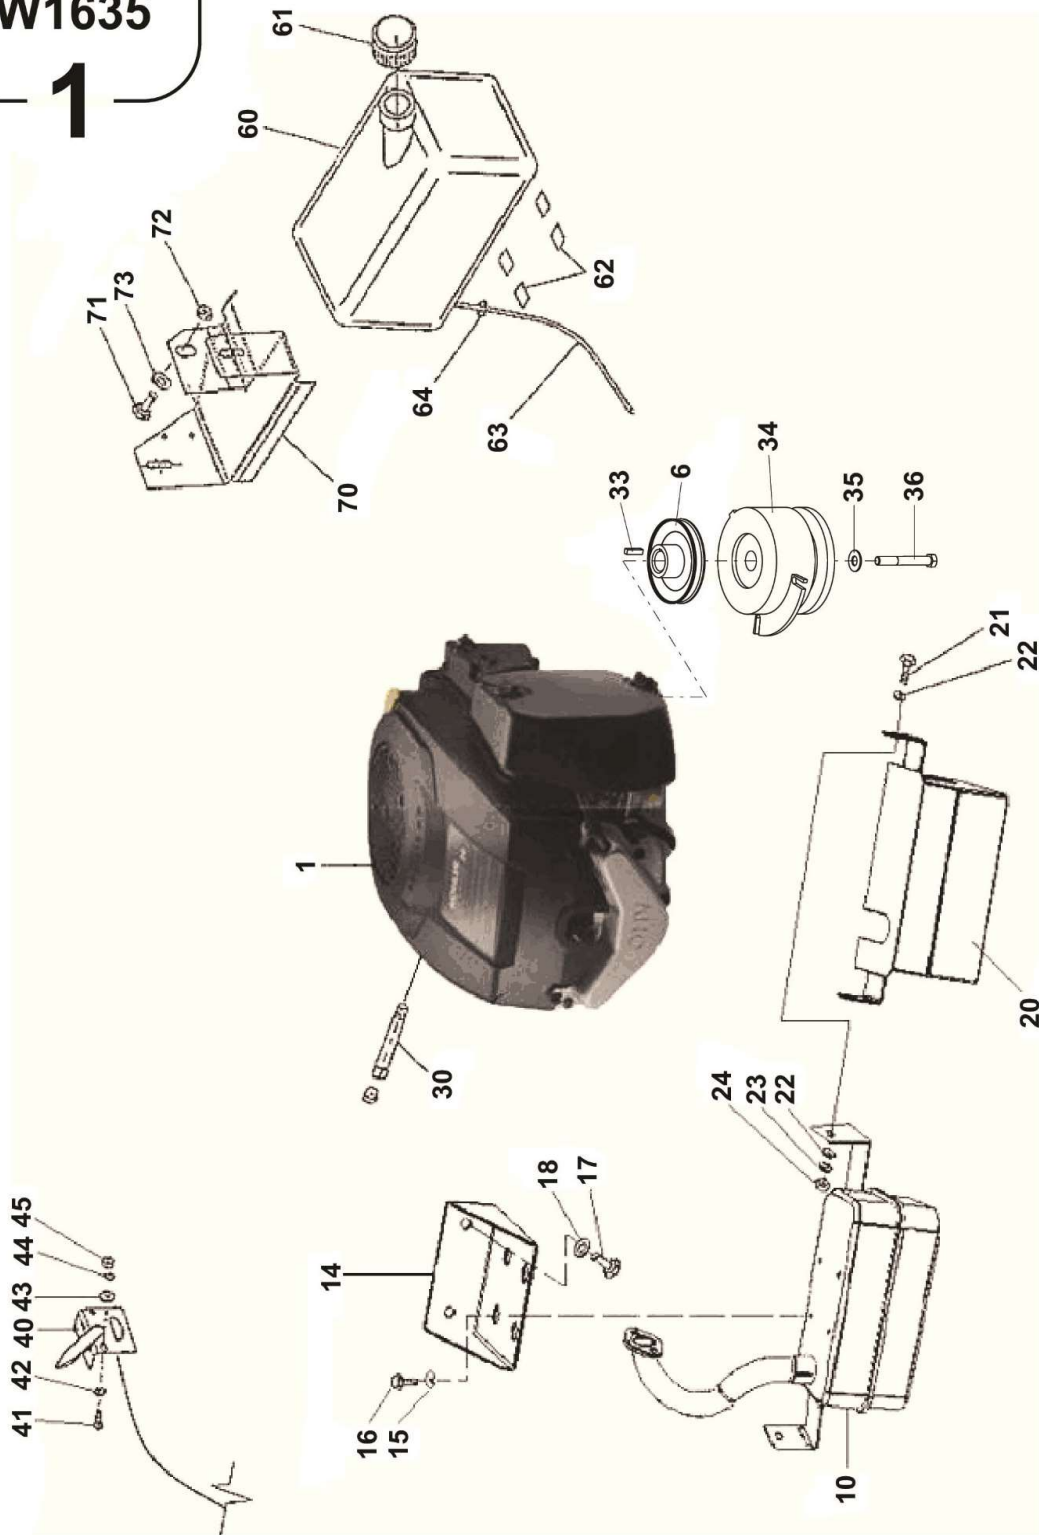

Obsah

Contents

Sestava č. Assembly			Str.
1	MOTOR S PŘÍSLUŠENSTVÍM	ENGINE AND ENGINE CONTROLS	5
2	NÁHON, OVLÁDÁNÍ POJEZDU	DRIVE AND DRIVE CONTROLS	9
3	NÁPRAVA PŘEDNÍ	FRONT AXLE	12
4	ŘÍZENÍ	STEERING	14
5	SEKAČKA 102	MOWING DECK 102 CM	16
6	ZVEDÁNÍ SEKAČKY	MOWING DECK LIFT	19
7	ŽACÍ STROJ - PODVOZEK	TRACTOR CHASSIS	21
8	KAPOTA S PŘÍSLUŠENSTVÍM + BLATNÍK	HOOD AND FENDER	23
9	ZÁSObNÍK	GRASS COLLECTOR	25
10	SEDADLO KOMPLET	SEAT ASSEMBLY	27
11	ELEKTROVÝZBROJ	ELECTRICAL SYSTEM	29
12	SAMOLEPKY W1600	SELF-ADHESIVE W1600	32
13	ŠTÍTKY - VÝROBNÍ + OVLÁDÁNÍ PLYNU W1600	DECAL - PRODUCTION + CONTROL TRAVERSING W1600	34

	Žací stroj	Lawn Tractor	4			
	2	2	3	W1635	W1638	W1639
-	Žací stroj W1635	Lawn Tractor W1635	D5170	1	-	-
-	Žací stroj W1638	Lawn Tractor W1638	D5171	-	1	-
-	Žací stroj W1639	Lawn Tractor W1639	D5172	-	-	1
-	Rám /W1600	Chassis /W1600	D5301	1	1	1
1	Motor s přísluš. Kohler 15 1V	Engine & Controls Kohler 15 1V	D7106	1	-	-
1	Motor s přísluš. Kohler 18 1V	Engine & Controls Kohler 18 1V	D7107	-	1	-
1	Motor s přísluš. Kohler 18 2V	Engine & Controls Kohler 18 2V	D7108	-	-	1
2	Náhon, ovládání pojezdu	Drive & Drive Controls	D5345	1	1	1
3	Náprava přední	Front Axle	D4940	1	1	1
4	Řízení	Steering	D5035	1	1	1
5	Sekačka 102	Mowing Deck 102 cm	D5081	1	1	1
6	Zvedání sekačky	Mowing Deck Lift	D4984	1	1	1
7	Žací stroj – podvozek	Lawn Tractor Chassis	-	1	1	1
8	Kapota s přísluš. + blatník	Hood & Fender	D5160	1	1	1
9	Zásobník	Grass Collector	Y0655	1	1	1
10	Sedadlo komplet	Seat Assembly	D4640	1	1	1
11	Elektrovýzbroj W1635, W1638	Electrical System W1635, W1638	D5162	1	1	-
11	Elektrovýzbroj W1639	Electrical System W1639	D5163	-	-	1
12	Samolepky W1600	Self-adhesive W1600	D5175	1	1	1
13	Štítky - výrobní + ovládání plynu W1600	Decal - production + control traversing W1600	-	1	1	1

W1635

1