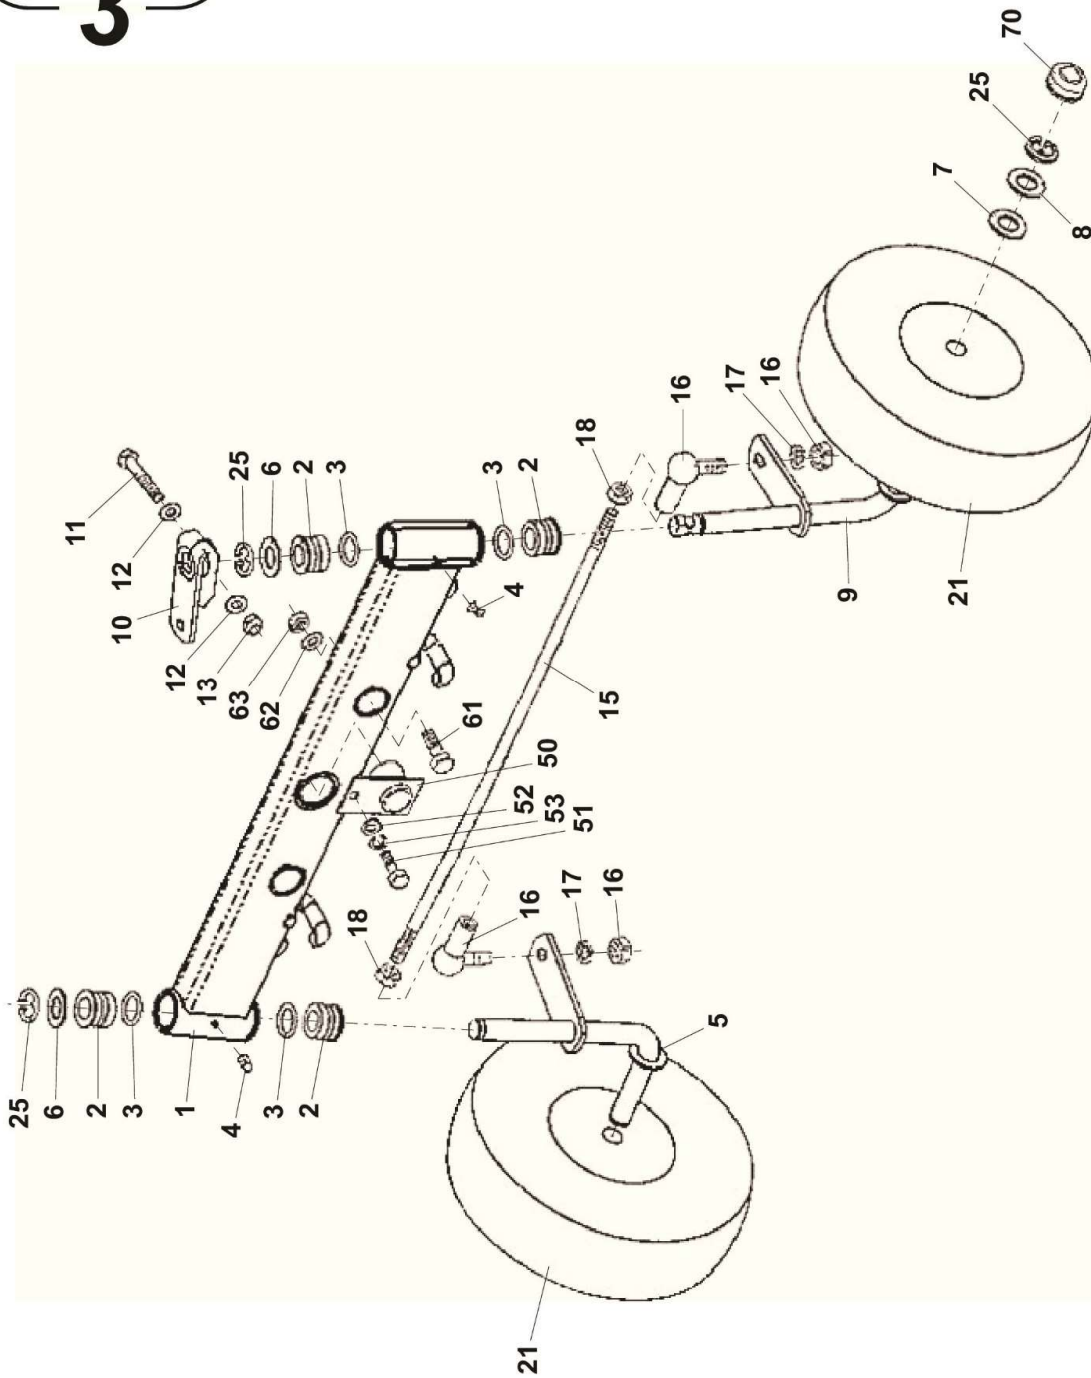

W1635,W1638
W1639

3

3		Front Axle		4		
1	2	2	3	W1635	W1638	W1639
-	Náprava přední	Front Axle Assembly	D4940	1	1	1
1	Náprava přední	Front Axle Body	D4941	1	1	1
2	Pouzdro 4- D3531	Bushing 4-D3531	022143	4	4	4
3	Kroužek 32x24	Ring 32x24	006334	4	4	4
4	Mazací hlavice KM 6x1	Grease Fitting KM 6x1	280145	2	2	2
5	Čep pravý	King Pin, Right	D4717	1	1	1
6	Podložka 19	Washer 19	070546	2	2	2
7	Podložka	Washer	E3171	2	2	2
8	Podložka 19,5	Washer 19,5	E3172	2	2	2
9	Čep levý	King Pin, Left	D4716	1	1	1
10	Patka	Steering Bracket	D0905	1	1	1
11	Šroub M10x60	Bolt M10x60	614941	1	1	1
12	Podložka 10,5	Washer 10,5	070504	2	2	2
13	Matice M10	Nut M10	596163	1	1	1
15	Spojovací tyč	Steering Connecting Rod	D4733	1	1	1
16	Kulový čep 636610	Ball Joint 636610	006572	2	2	2
17	Podložka 10	Washer 10	071541	2	2	2
18	Matice M10	Nut M10	070091	2	2	2
21	Kolo 15" x 6 – 6,00 TURF SAVER	Wheel 15" x 6 – 6,00 TURF SAVER	278613	2	2	2
25	Kroužek 15	Ring 15	007252	4	4	4
50	Čep nápravy	Front Axle Pivot	D4915	1	1	1
51	Šroub M8x25	Bolt M8x25	067305	1	1	1
52	Podložka 8,4	Washer 8,4	070812	1	1	1
53	Podložka 8	Washer 8	276721	1	1	1
61	Šroub M12x65	Bolt M12x65	117095	2	2	2
62	Podložka 13	Washer 13	070511	4	4	4
63	Matice M12	Nut M12	107400	2	2	2
70	Krytka 3-E5330	Cover 3-E5330	005696	2	2	2

Pozn.: Při objednání předních kol jsou ložiska kol součástí objednávky!