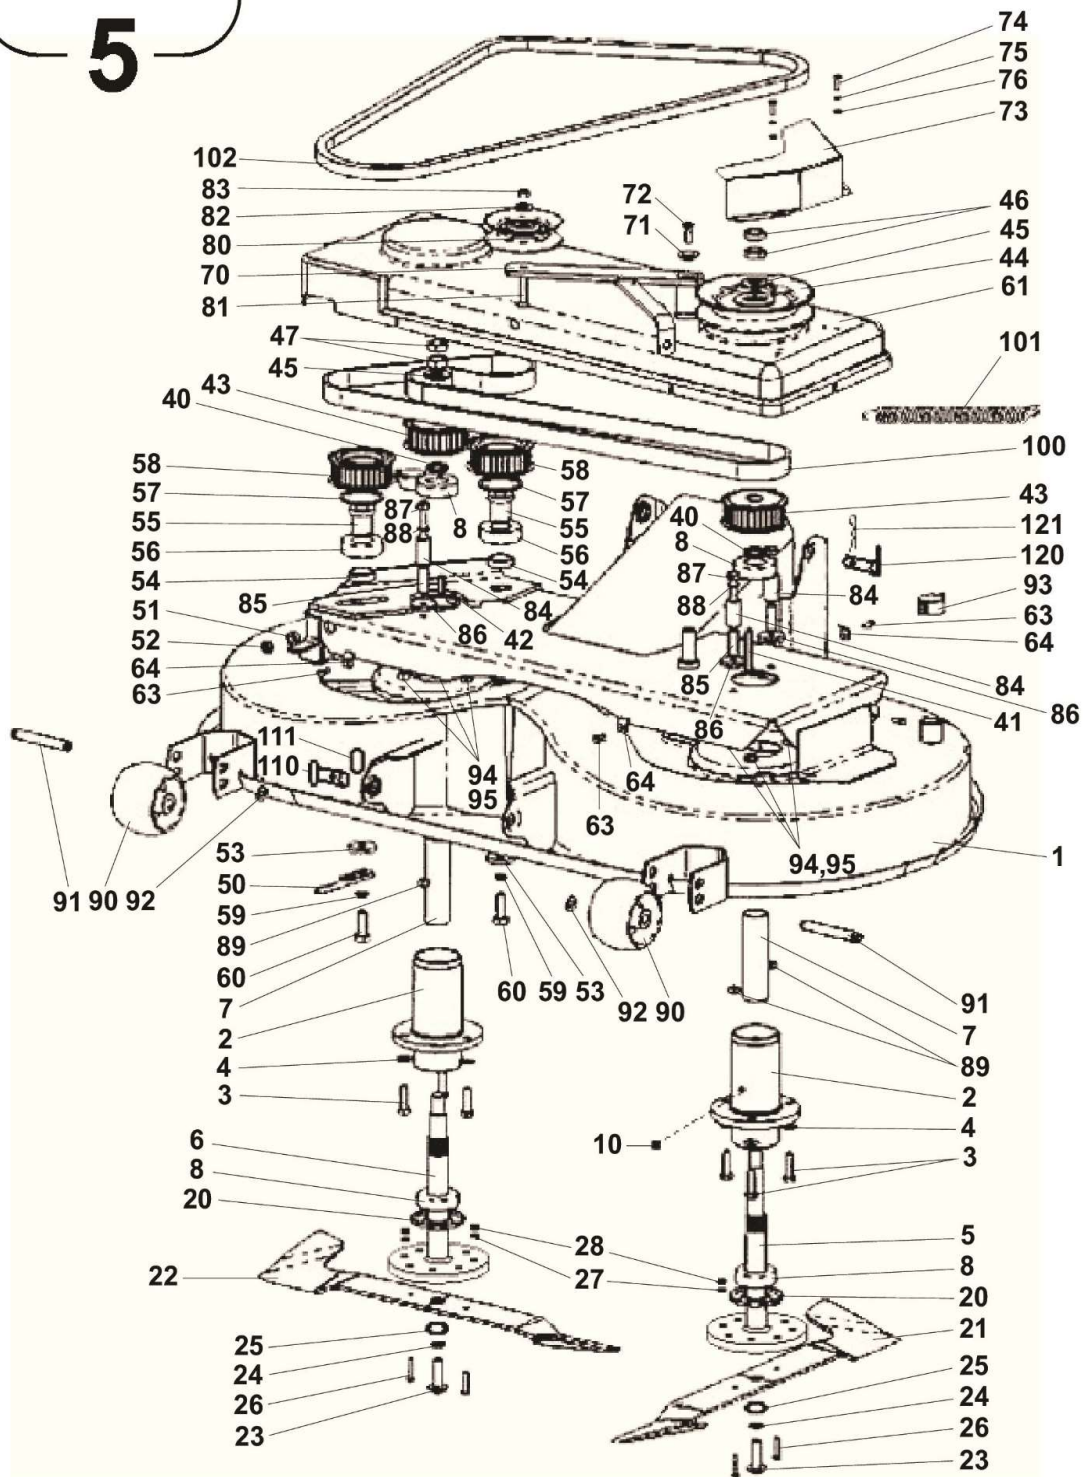

W1635,W1638
W1639

5

5		Mowing Deck 102 cm		4		
1	2	2	3	W1635	W1638	W1639
-	Sekačka 102/W1500	Mowing Deck Assembly102/W1500	D5081	1	1	1
1	Kryt sekačky 102/W1500	Deck Pan 102/W1500	D5082	1	1	1
2	Náboj	Spindle Housing	E5942	2	2	2
3	Šroub M8x25	Bolt M8x25	067305	6	6	6
4	Podložka M8 styková-medium	Washer M8 special-medium	041040	6	6	6
5	Hřídel levý	Blade Spindle, Left	E7052	1	1	1
6	Hřídel pravý	Blade Spindle, Right	E7050	1	1	1
7	Trubka	Spacer	E5977	2	2	2
8	Ložisko 6205 A 2RS	Bearing 6205 A 2RS	089931	4	4	4
10	Mazací hlavice KM 6x1	Grease Nipple KM 6x1	280145	2	2	2
20	Krytka	Cover	E5940	2	2	2
21	Sada nožů	Blade set	Y0715			
22						
23	Šroub M12x35 S=19	Bolt M12x35 S=19	627103	2	2	2
24	Podložka M12 styková-medium	Washer M12 special-medium	027776	2	2	2
25	Podložka	Washer	E3138	2	2	2
26	Šroub M5x20 -NEPEVNOSTNI	Bolt M5x20	037100	4	4	4
27	Podložka M5 (RIPP) - ZN	Washer M5 (RIPP) - ZN	507285	4	4	4
28	Matic M5	Nut M5	111545	4	4	4
40	Rozpěrka horní	Spacer	E5976	2	2	2
41	Pero 6x6x51	Key 6x6x51	E5190	1	1	1
42	Pero 6x6x21	Key 6x6x21	E7204	1	1	1
43	Kladka Z=30	Idler Z=30	D4575	2	2	2
44	Řemenice	Pulley	D5087	1	1	1
45	Podložka M16 styková-medium	Washer M16 special-medium	041687	2	2	2
46	Matic M16x1,5	Nut M16x1,5	069610	2	2	2
47	Matic M16x1,5 L	Nut M16x1,5 L	069085	2	2	2
50	Napínák	Member	E3690	1	1	1
51	Podložka	Washer	D3586	1	1	1
52	Matic M8	Nut M8	596142	1	1	1
53	Podložka	Washer	D0392	2	2	2
54	Rozpěrka	Spacer	E3135	2	2	2
55	Čep	Spindle	E3136	2	2	2
56	Ložisko 6205 A 2RS	Bearing 6205A 2RS	089931	2	2	2
57	Pojistný kroužek 52	Retaining Ring 52	078065	2	2	2
58	Kladka vodící Z=30	Idler Pulley Z=30	E3133	2	2	2
59	Podložka 10	Washer 10	071541	2	2	2
60	Šroub M10x30	Bolt M10x30	067354	2	2	2
61	Kryt	Cover	D4517	1	1	1
63	Šroub M6x16 - závitotvorný	Bolt M6x16	041115	6	6	6
64	Podložka	Washer	E3965	5	5	5
65	Podložka 6,4	Washer 6,4	070805	1	1	1
70	Rameno kladky	Pulley Shoulder	D4705	1	1	1
71	Podložka	Washer	E0680	1	1	1
72	Šroub M8x20	Bolt M8x20	017360	1	1	1
73	Kryt	Cover	E7057	1	1	1
74	Šroub M5x16	Bolt M5x16	580792	2	2	2
75	Podložka 5,3	Washer 5,3	070476	2	2	2
76	Podložka 5	Washer 5	071513	2	2	2
80	Napínací kladka	Idler	D7171	1	1	1
81	Šroub M8x40	Bolt M8x40	684381	1	1	1
82	Podložka 9	Washer 9	071226	1	1	1
83	Matic M8	Nut M8	596142	1	1	1
84	Pouzdro 4 - D0050	Bushing 4 - D0050	011600	3	3	3
85	Pouzdro	Bushing	D0049	3	3	3
86	Podložka	Washer	D0151	3	3	3
87	Šroub M8x50	Bolt M8x50	066660	3	3	3
88	Podložka 8,4	Washer 8,4	070812	3	3	3
89	Matic M8	Nut M8	596142	5	5	5
90	Kolo 4 - E3569	Caster 4 - E3569	026445	8	8	8