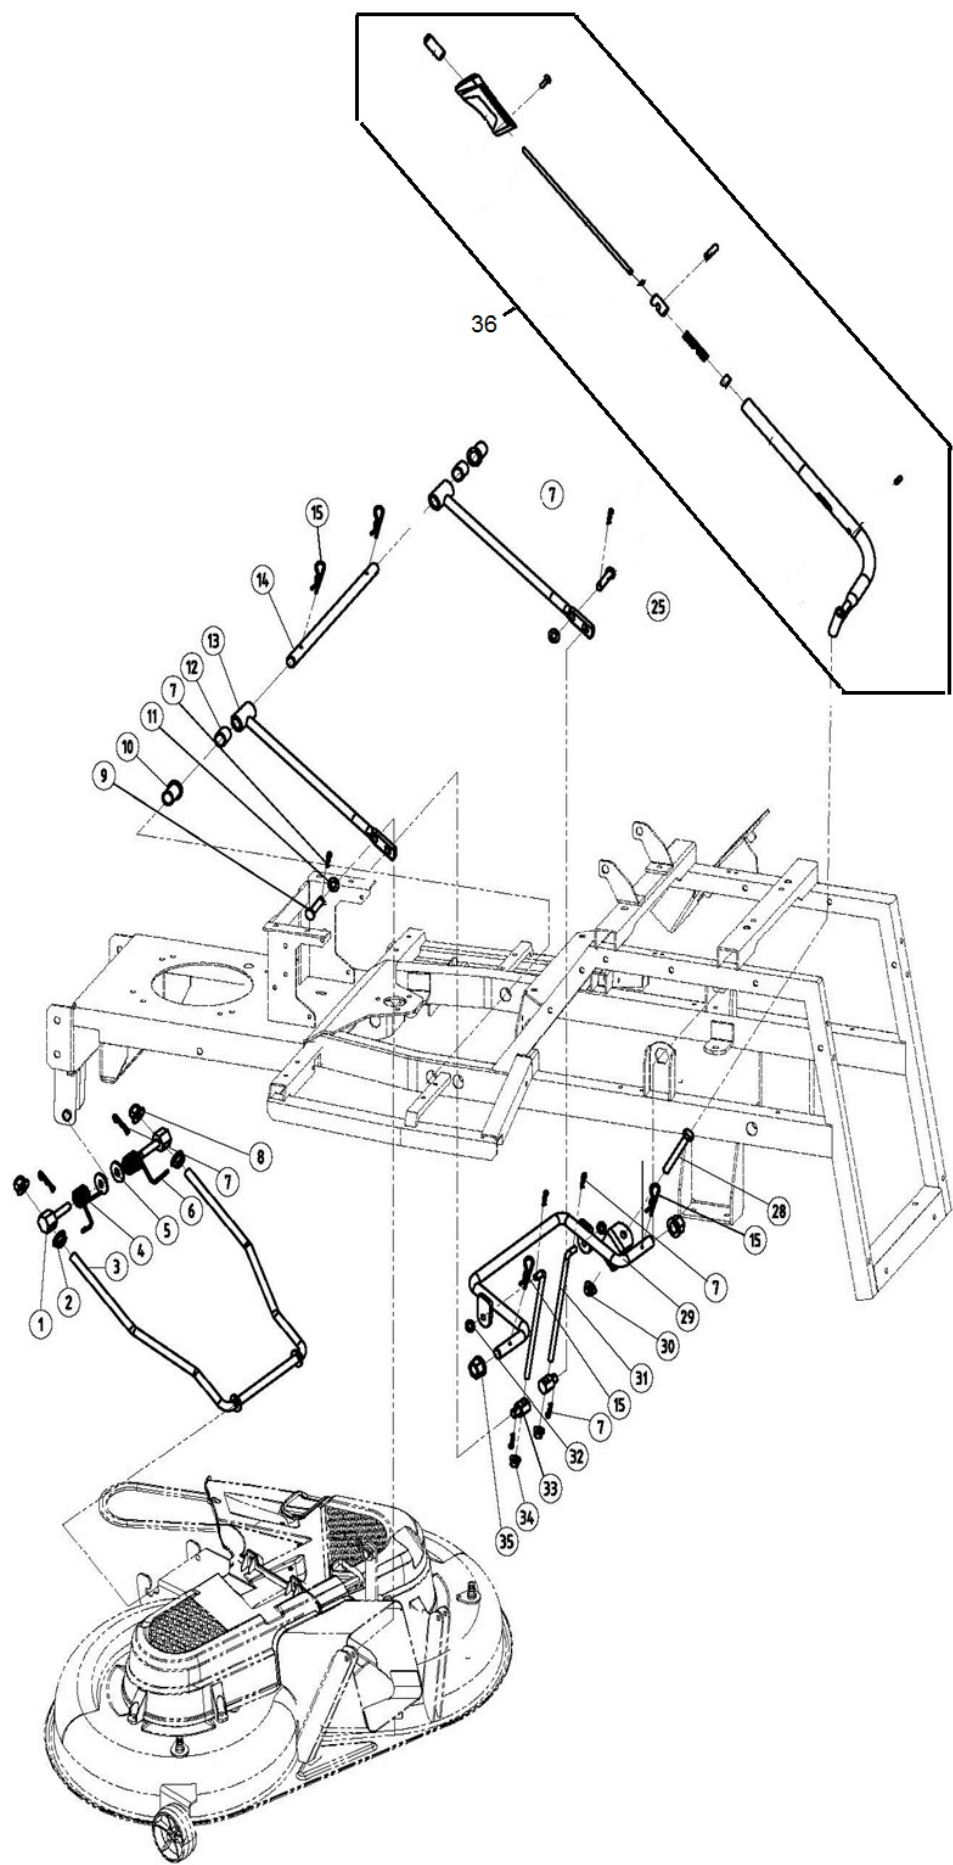

Popis - Description	Strana - Page
Kapotáž – Cover components	2
Zdvih sečení – Height adjustment	4
Sestava krytu sečení – Mowing deck	6
Sběrný koš – Grasscatcher bag	8
Kabeláž – Power line	10
Řízení – Steering	12
Přední rám – Front frame	14
Zadní rám – Rear frame	16
Sedadlo – Seat	18
Řemenice motoru, spojka – Engine sheave, clutch	19
Pedály, pojezd – Pedals, drive control components	20
Převodovka, zadní kola – Gearbox, rear wheel	22
Brzdový systém – Brake system	23

Position	Part number	Název	Name
1	522200043	Čep	Hexagon head pin
2	522200044	Matice M12x1,25	Nut M12x1,25
3	522200045	Rám zdvihu přední	Height adjusting frame - front
4	522200046	Pružina zdvihu levá	Torsion spring left
5	VP-10	Velká podložka 10	Big washer 10
6	522200048	Pružina zdvihu pravá	Torsion spring right
7	06.03.337	Závlačka	Cotter pin
8	351B12	Matice M12x1,25	Nut M12x1,25
9	522200051	Čep	Pin
10	517600101	Pouzdro	Bushing
11	P-10	Podložka 10	Washer 10
12	522200054	Pouzdro	Bushing
13	522200055	Táhlo zdvihu	Height adjusting rod
14	522200056	Osa táhla zdvihu	Axle
15	06.03.338	Závlačka	Cotter pin
16	04.07.01.00301	Tlačítko páky	Lift lever button
17	04.07.01.01101	Madlo páky zdvihu	Lift lever handle
18	SK-05*8	Šroub M5x8	Screw M5x8
19	06.06.643	Vnitřní táhlo páky	Push rod
20	01.03.0263	Matice M6	Nut M6
21	06.06.645	Pouzdro čepu	Pin connector
22	01.05.0121	Pružný čep 8x40	Spring pin 8x40
23	06.06.705	Pružina	Spring
24	06.06.430	Podložka pružiny	Spring retainer
25	522200067	Čep	Pin
26	522200068	Páka zdvihu	Height adjusting lever
27	01.05.0091	Pružný čep 6x26	Spring pin 6x26
28	522200070	Šroub M10x70	Screw M10x70
29	522200071	Rám zdvihu zadní	Height adjusting frame - rear
30	M-10	Matice M10	Nut M10
31	522200073	Táhlo	Pulling rod
32	P-08	Podložka 8	Washer 8
33	522200075	Otočný čep	Joint
34	M-08	Matice M8	Nut M8
35	522200077	Pouzdro	Bushing
36	522200078	Páka zdvihu sečení	Lift handle assembly