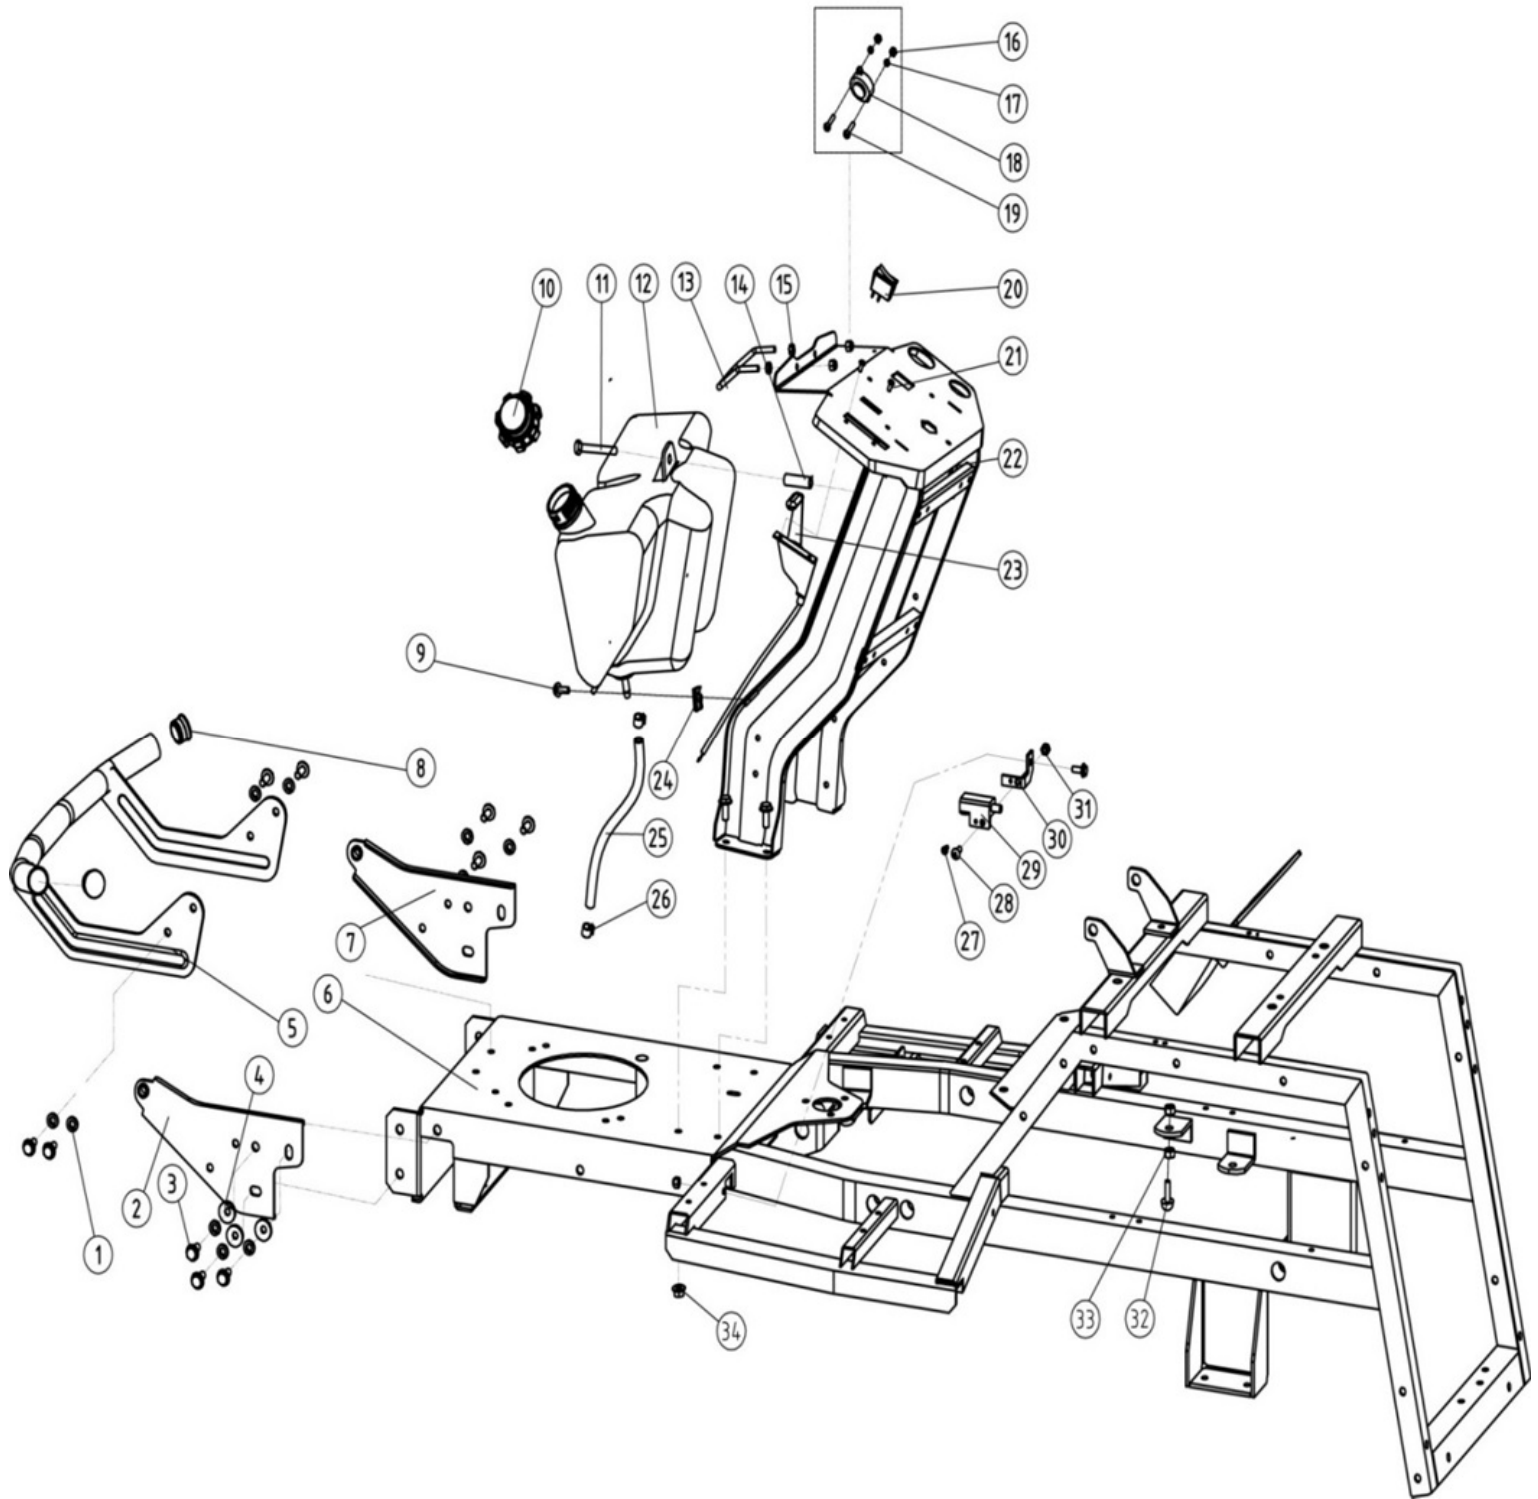

Position	Part number	Název	Name
1	PP-08	Pružná podložka 8	Spring washer 8
2	572700233	Držák předního krytu levý	Front cover bracket left
3	S-08*20	Šroub M8x20	Screw M8x20
4	VP-08	Velká podložka 8	Big washer 8
5	06.06.615	Přední nárazník	Front bumper
6	572700237	Rám	Frame
7	572700238	Držák předního krytu pravý	Front cover bracket R
8	04.07.02.06900	Záslepka nárazníku	Plug
9	517600130	Šroub M6x16	Screw M6x16
10	06.06.686	Palivová zátka	Fuel tank cap
11	01.02.0215	Šroub M6x60	Screw M6x60
12	522200245	Palivová nádrž	Fuel tank
13	06.06.637	Držák kapoty	Top cover bracket
14	06.06.657	Pouzdro	Bushing
15	M-06	Matice M6	Nut M6
16	M-03	Matice M3	Nut M3
17	PP-03	Pružná podložka 3	Spring washer 3
18	02.33.52	Zvuková signalizace	Buzzer
19	SK-03*10	Šroub M3x10	Screw M3x10
20	02.05.80	Spínač světel	Light switch
21	SK-04*16	Šroub M4x16	Screw M4x16
22	522200255	Rám nádrže	Fuel tank frame
23	572700254	Ovládání plynu s bowdenem	Throttle cable
24	517600036	Čtvercová matice M6	Buckle nut M6
25	03.05.1.007	Palivová hadička	Fuel tube
26	06.06.602	Svorka hadičky	Fuel tube clip
27	ST4,2*10	Šroub ST4,2x10	Screw ST4,2x10
28	SK-06*16	Šroub M6x16	Screw M6x16
29	02.05.66	Spínač	Switch
30	06.06.619	Držák spínače	Switch bracket
31	M-06	Matice M6	Nut M6
32	03.05.2.009	Doraz výšky zdvihu	Height control block
33	M-08	Matice M8	Nut M8
34	SB-94	Matice M8	Nut M8