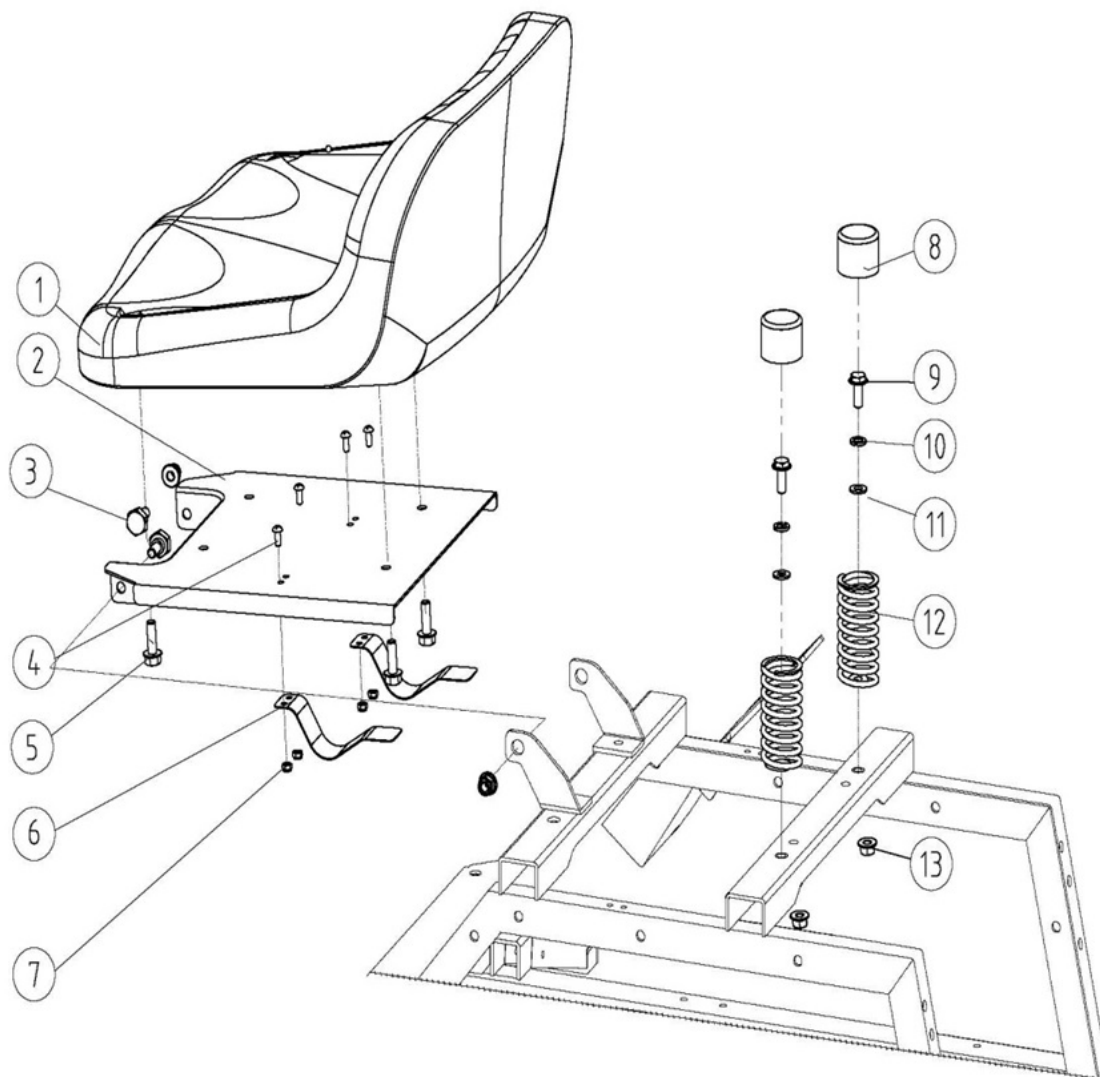

Position	Part number	Název	Name
1	517600162	Sedadlo	Seat
2	06.06.630	Držák sedadla	Seat mounting board
3	06.06.631	Šroub	Bolt
4	SK-05*16	Šroub M5x16	Screw M5x16
5	S-08*16	Šroub M8x16	Screw M8x16
6	517600168	Pružný pásek	Spring plate
7	M-05	Matice M5	Nut M5
8	51140F005	Krytka pružiny	Spring cap
9	S-08*25	Šroub M8x25	Screw M8x25
10	PP-08	Pružná podložka 8	Spring washer 8
11	P-08	Podložka 8	Washer 8
12	06.03.346	Pružina sedadla	Seat spring
13	SB-94	Matice M8	Nut M8