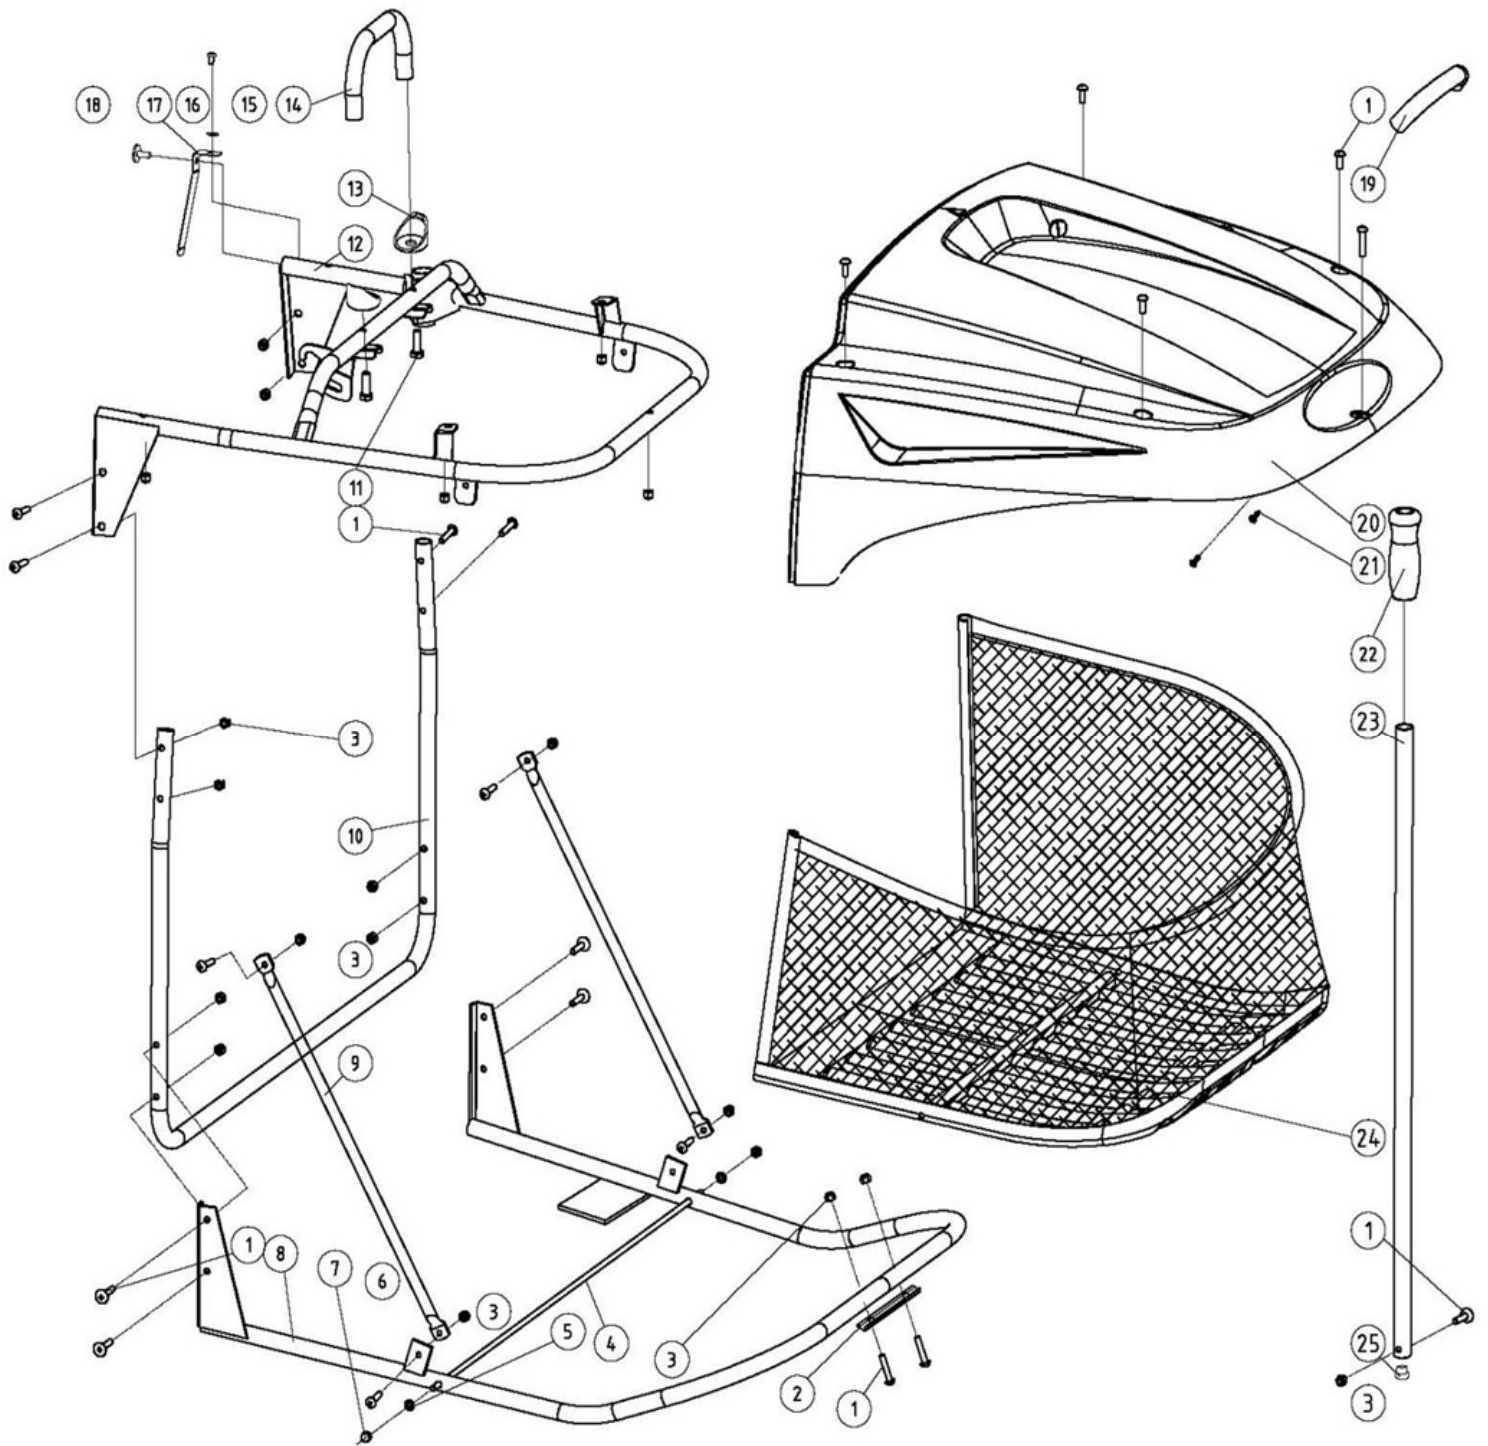

Position	Part number	Název	Name
1	SK-06*35	Šroub M6x35	Screw M6x35
2	00.06.02.048	Přítlačná podložka	Pressing plate
3	M-06	Matice M6	Nut M6
4	06.06.674	Příčná vzpěra koše	Strut bar
5	P-06	Podložka 6	Washer 6
6	S-06*20	Šroub M6x20	Scre wM6x20
7	01.03.0133	Matice M6	Nut M6
8	06.06.673	Spodní rám koše	Grasscatcher bottom frame
9	06.02.148	Svislá vzpěra koše	Vertical strut bar
10	06.06.672	Přední rám koše	Grasscatcher front frame
11	S-08*30	Šroub M8x30	Screw M8x30
12	06.06.671	Horní rám koše	Grasscatcher top frame
13	04.07.02.06506	Podložka předního madla	Front handle washer
14	06.06.670	Přední madlo koše	Front handle
15	P-05	Podložka 5	Washer 5
16	SK-05*16	Šroub M5x16	Screw M5x16
17	00.06.02.043	Dotyk spínače	Switch stopper plate
18	SI-06*16	Šroub M6x16	Screw M6x16
19	04.07.02.07400	Zadní madlo koše	Rear handle
20	04.07.02.07302	Horní kryt koše	Grasscatcher upper cover
21	ST-4,8*13	Šroub ST4,8x13	Screw ST4,8x13
22	522200151	Madlo páky	Lever handle
23	06.06.669	Páka	Lever
24	03.05.1.008	Potah koše	Grasscatcher bag
25	03.04.1.016	Záslepka	Plug