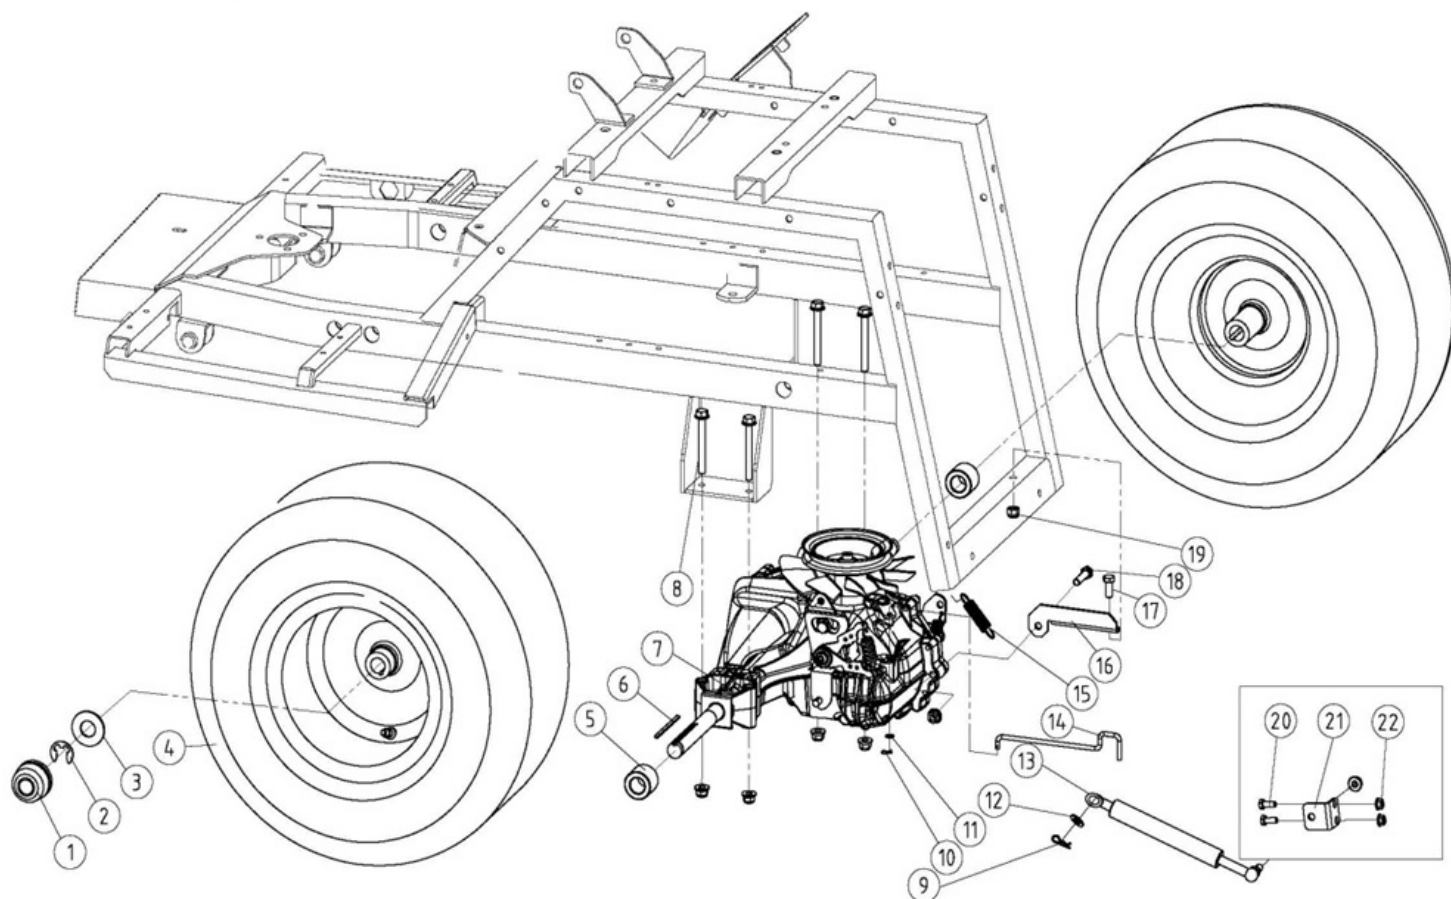

Position	Part number	Název	Name
1	06.06.685	Krytka kola	Hub cover
2	TK-15	Třmenový kroužek 15	E clip 15
3	06.06.586	Podložka 20x43x3	Washer 20x43x3
4	06.06.590	Zadní kolo 18x8,5-8	Rear wheel 18x8,5-8
5	06.06.588	Pouzdro	Spacer
6	01.06.0160	Pero 4,75x4,75x60	Key 4,75x4,75x60
7	06.06.589	Převodovka kompletní	Gearbox assembly
8	100205067	Šroub	Bolt
9	06.03.337	Závlačka	Cotter pin
10	517600069	Čep	Pin
11	P-05	Podložka 5	Washer 5
12	P-08	Podložka 8	Washer 8
13	06.06.570	Tlumič	Shock absorber
14	06.06.549	Táhlo	Pulling rod
15	06.03.326	Pružina	Spring
16	06.06.606	Držák převodovky	Gearbox support
17	S-08*25	Šroub M8x25	Bolt M8x25
18	S-08*50	Šroub M8x50	Bolt M8x50
19	SB-94	Matice M8	Nut M8
20	S-06*20	Šroub M6x20	Bolt M6x20
21	06.06.605	Držák tlumiče	Shock absorber bracket
22	M-06	Matice M6	Nut M6