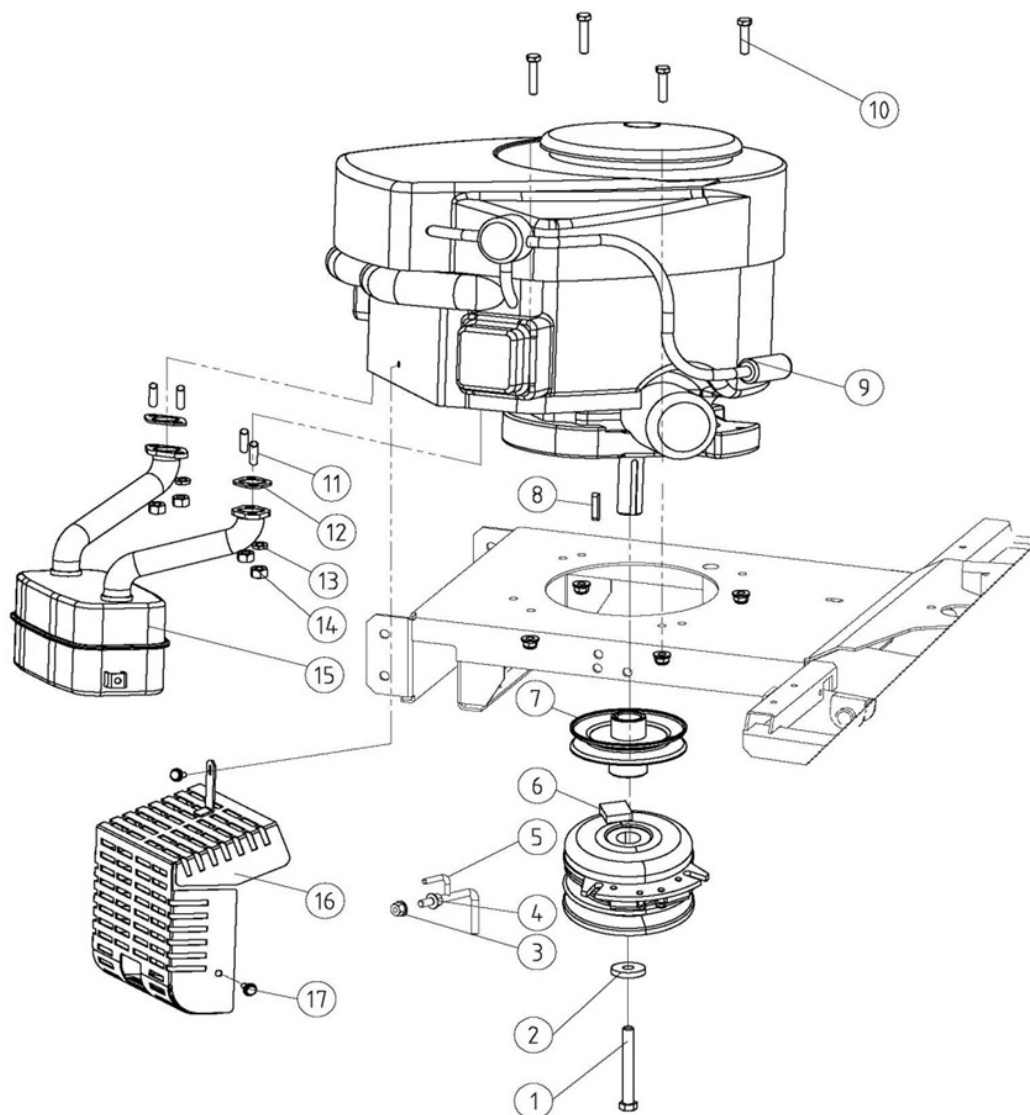

Position	Part number	Název	Name
1	06.06.600	Šroub 7/16-20 UNF	Screw 7/16-20 UNF
2	PP-12	Pružná podložka 12	Spring washer 12
3	517600043	Matice M8	Nut M8
4	517600044	Matice M8	Nut M8
5	06.06.598	Táhlo	Support rod
6	02.39.10	Spojka	Electric clutch
7	06.02.209	Řemenice motoru	Engine sheave
8	01.06.0140	Pero 6,35x6,35x30	Key 6,35x6,35x30
10	S-05*35	Šroub M5x35	Screw M5x35
11	517600136	Šroub 5/16-18 UNC	Screw 5/16-18 UNC
12	522200318	Těsnění trubky výfuku	Pipe gasket
13	PP-08	Pružná podložka 8	Spring washer 8
14	517600138	Matice 5/16-18 UNC	Nut 5/16-18 UNC
15	522200321	Výfuk	Muffler
16	522200322	Kryt výfuku	Muffler cover
17	S-06*20	Šroub M6x20	Bolt M6x20