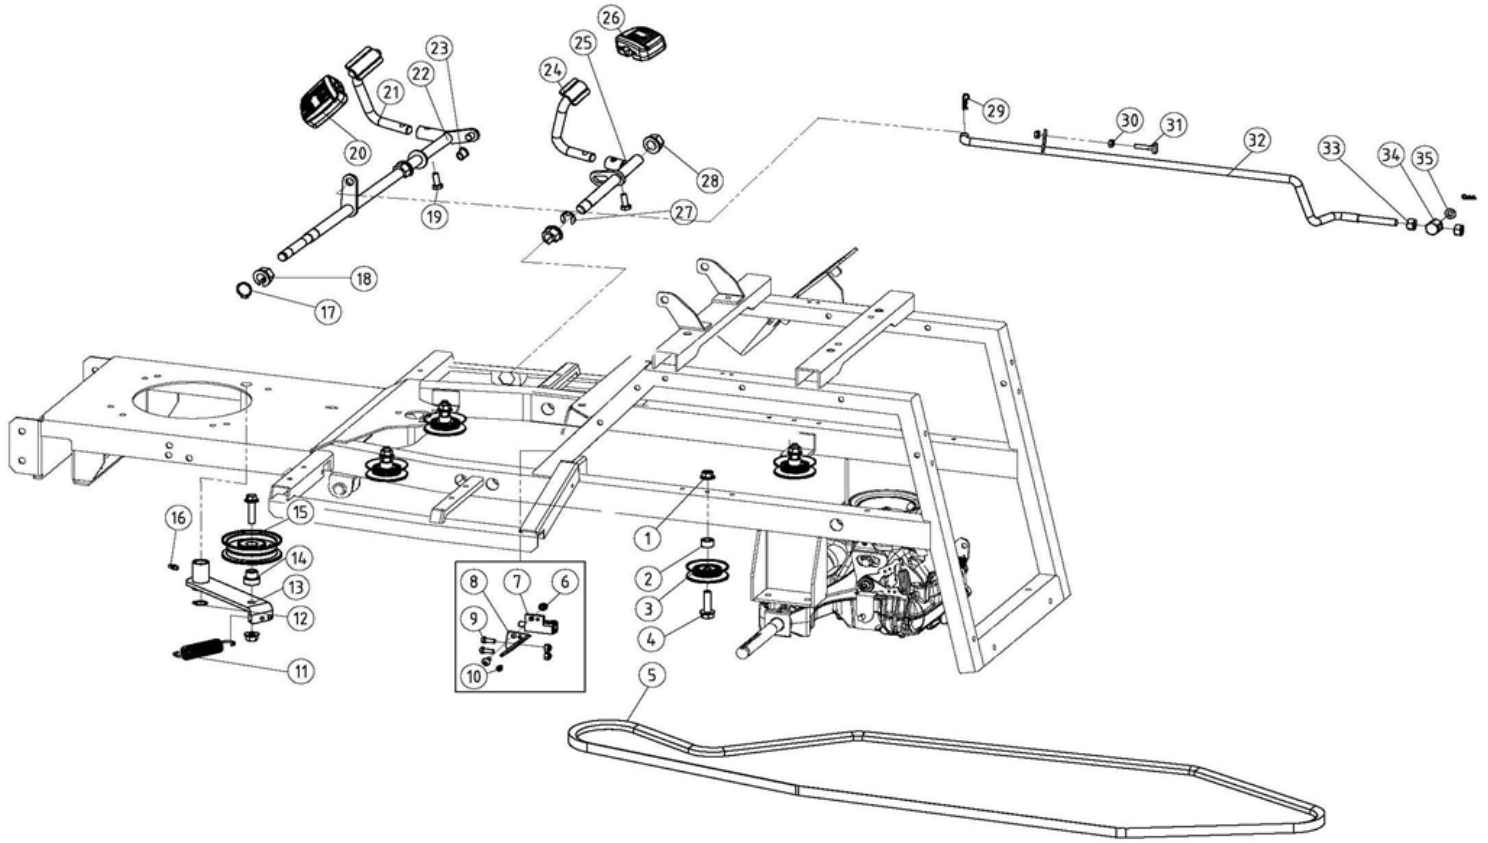

Position	Part number	Název	Name
1	03030020005	Matice M10x1,25	Nut M10x1,25
2	06.06.596	Pouzdro	Bushing
3	06.06.555	Kladka	Pulley
4	SF-10*40	Šroub M10x40	Screw M10x40
5	517600122	Řemen pojezdu A-108 (2750mm)	Belt A-108 (2750mm)
6	M-06	Matice M6	Nut M6
7	02.05.66	Spínač	Switch
8	522200331	Držák spínače	Switch bracket
9	SK-06*16	Šroub M6x16	Screw M6x16
10	ST4,2*10	Šroub ST4,2x10	Screw ST4,2x10
11	00.06.02.069	Pružina napínáku	Tensioner spring
12	PK-16	Pojistný kroužek 16	Circlip 16
13	06.06.594	Páka napínáku	Tensioner lever
14	06.06.595	Pouzdro kladky	Bushing
15	06.06.556	Kladka napínáku	Pulley
16	03.04.1.006	Maznice M6	Grease fitting M6
17	PK-14	Pojistný kroužek 14	Circlip 14
18	522200355	Pouzdro	Bushing
19	SF-08*25	Šroub M8x25	Bolt M8x25
20	522200347	Nášlap pedálu	Pedal
21	522200349	Pedál	Pedal lever
22	572710342	Osa pedálu	Pedal axle
23	522200351	Pouzdro	Bushing
24	522200352	Pedál	Pedal lever
25	572710345	Osa pedálu	Pedal axle
26	522200354	Nášlap pedálu	Pedal
27	TK-12	Třmenový kroužek 12	E clip 12
28	522200357	Pouzdro	Bushing
29	522200361	Závlačka	Cotter pin
30	M-06	Matice M6	Nut M6
31	517600105	Šroub	Screw
32	572710352	Táhlo k převodovce	Pulling pole
33	M-10	Matice M10	Nut M10
34	06.06.604	Otočný čep M10	Joint M10
35	P-08	Podložka 8	Washer 8