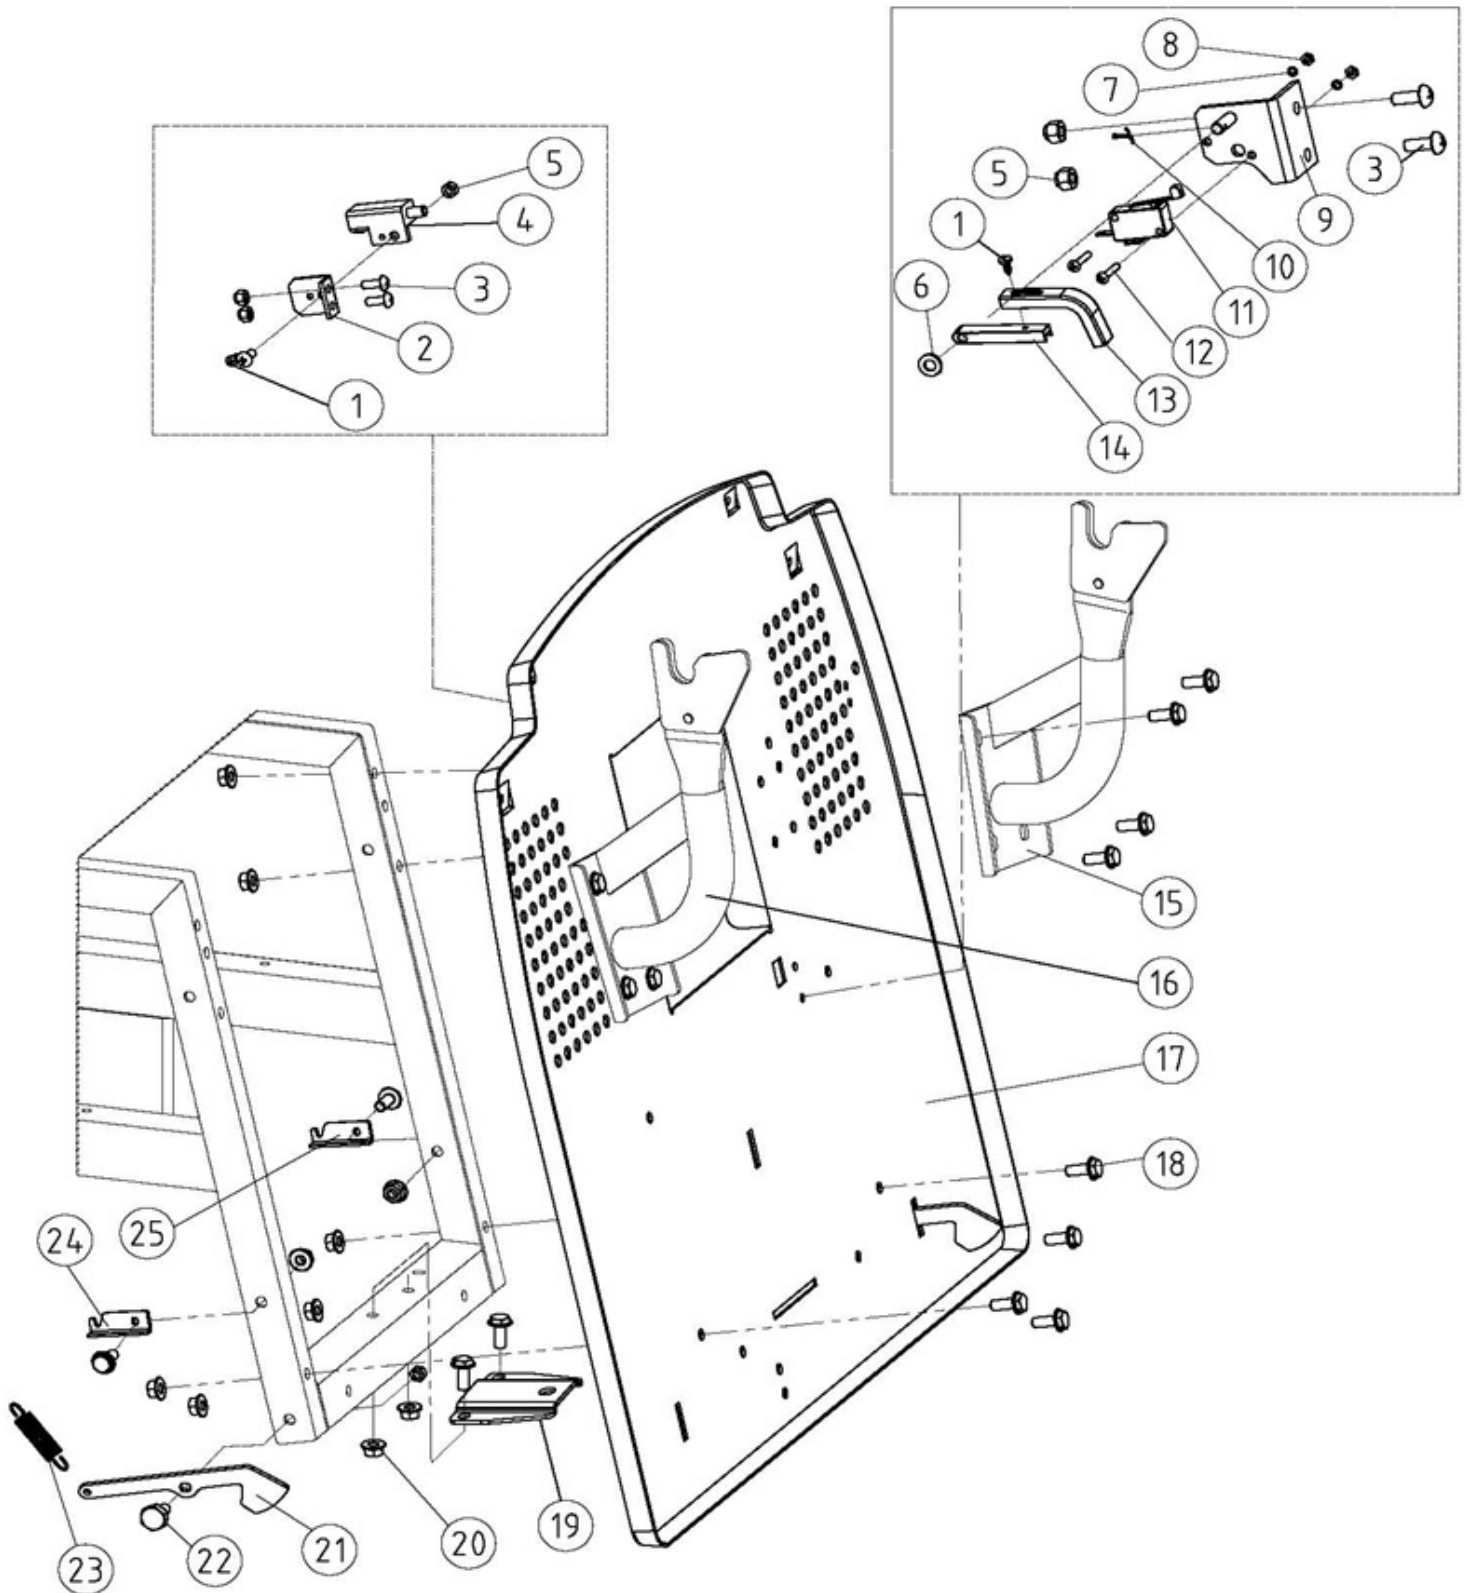

Position	Part number	Název	Name
1	ST4,2*10	Šroub ST4,2x10	Screw ST4,2x10
2	517600172	Držák spínače	Switch base
3	SK-06*16	Šroub M6x16	Screw M6x16
4	02.05.66	Spínač	Switch
5	M-06	Matice M6	Nut M6
6	P-06	Podložka 6	Washer6
7	PP-03	Pružná podložka 3	Spring washer 3
8	M-03	Matice M3	Nut M3
9	06.06.624	Velký držák spínače	Switch base bracket
10	01.05.0023	Závlačka	Cotter pin
11	02.05.74	Spínač koše	Grasscatcher switch
12	SK-03*20	Šroub M3x20	Screw M3x20
13	04.07.02.10506	Háček	Hook
14	04.07.01.06400	Táhlo	Link lever
15	06.06.622	Držák koše pravý	Grasscatcher bracket right
16	06.06.621	Držák koše levý	Grasscatcher bracket left
17	06.06.626	Zadní deska	Rear board
18	S-08*20	Šroub M8x20	Bolt M8x20
19	00.006.02.040	Závěs	Tow
20	SB-94	Matice M8	Nut M8
21	06.06.334	Západka	Latch
22	06.06.460	Čep	Pin
23	06.02.204	Pružina	Spring
24	00.06.02.006	Držák pružiny levý	Spring bracket left
25	00.06.02.042	Držák pružiny pravý	Spring bracket right