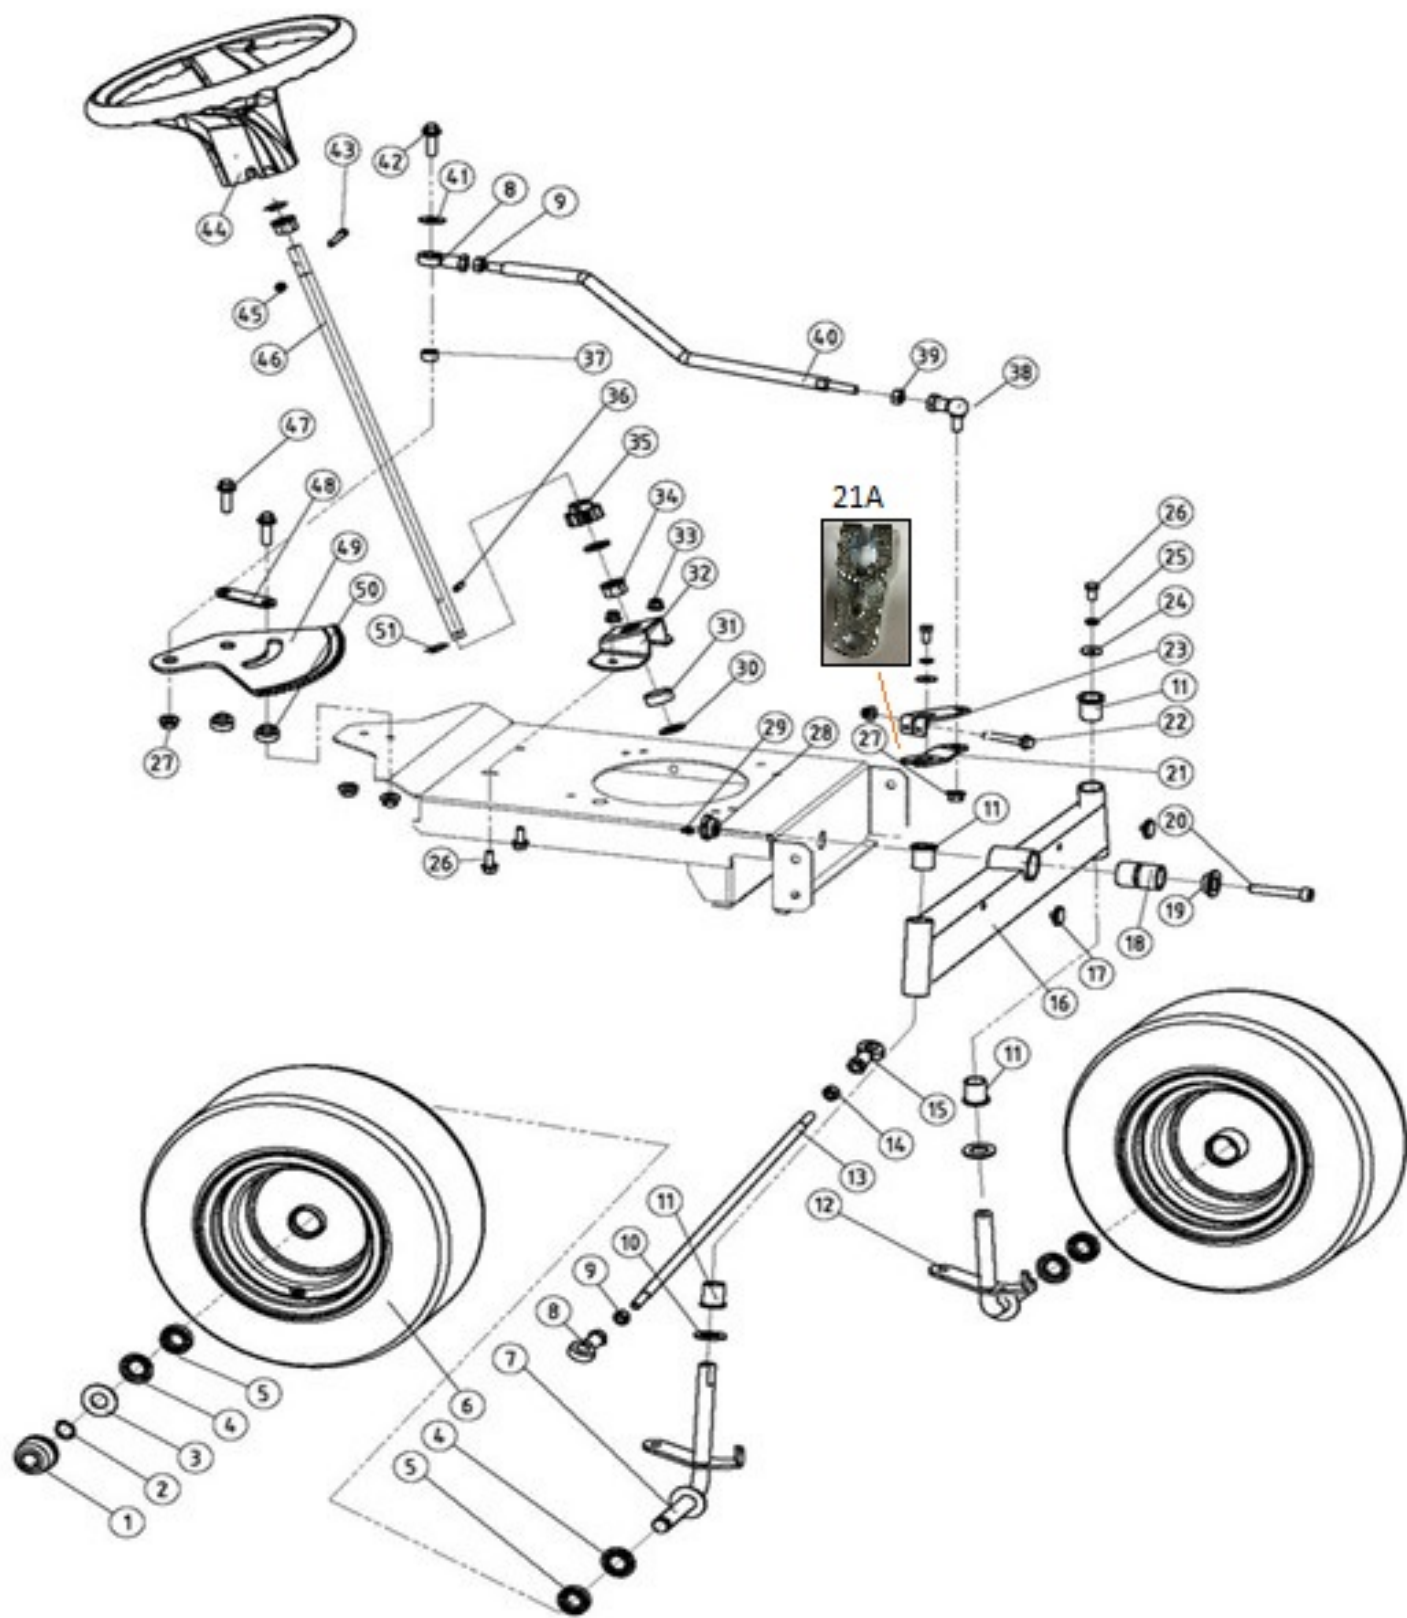

Position	Part number	Název	Name
1	06.06.685	Krytka kola	Hub cover
2	PK-20	Pojistný kroužek 20	Circlip 20
3	06.06.586	Podložka 20x43x3	Washer 20x43x3
4	06.06.574	Podložka ložiska	Bearing washer