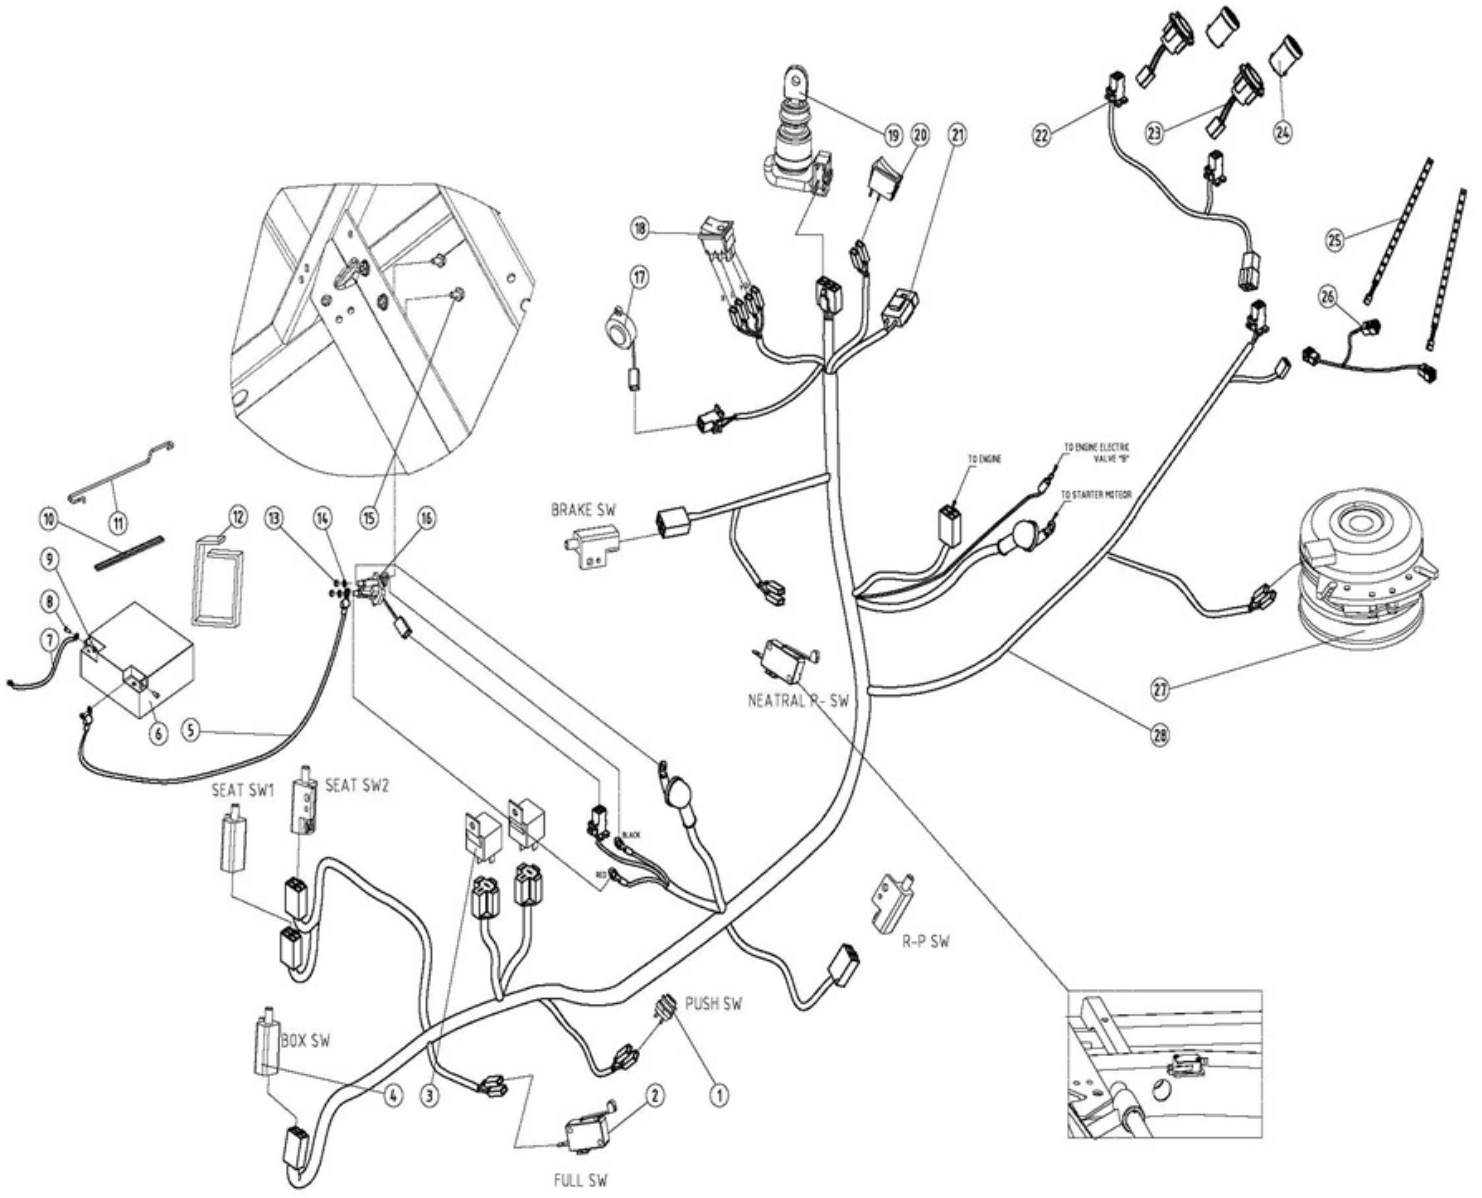

Position	Part number	Název	Name
1	517600363	Spínač	Switch
2	02.05.74	Spínač koše	Grasscatcher switch
3	517600364	Relé	Relay
4	02.05.66	Spínač	Switch
5	02.39.07	Kabel startování	Starter wire
6	703110014	Akumulátor 12V	Battery 12V
7	02.39.06	Uzemňovací vodič	Grounding wire
8	SK-05*16	Šroub M5x16	Screw M5x16
9	M-05	Matice M5	Nut M5
10	03.05.1.003	Podložka baterie	Rubber plate
11	06.06.687	Držák baterie	Battery holder
12	517600373	Pásek baterie	Battery sleeve
13	M-06	Matice M6	Nut M6
14	PP-06	Pružná podložka 6	Spring washer 6
15	S-06*16	Šroub M6x16	Screw M6x16
16	02.33.54	Spínací cívka startéru	Starting coil
17	02.33.52	Zvuková signalizace	Buzzer
18	02.05.81	Spínač	Switch
19	02.05.82	Spínací skříňka	Switchbox
20	02.05.80	Spínač světel	Light switch
21	517600382	Pojistka 15A	Fuse 15A
22	522200176	Kabel k předním světům	Headlight cable
23	522200177	Patice světla	Headlight socket
24	522200178	LED přední světlo	LED headlight
25	522200179	LED světlo (pásek)	LED light (strip)
26	522200180	Kabel ke světům (pásku)	LED strip light cable
27	02.39.10	Spojka	Electir clutch
28	517600385	Kabeláž	Main cable