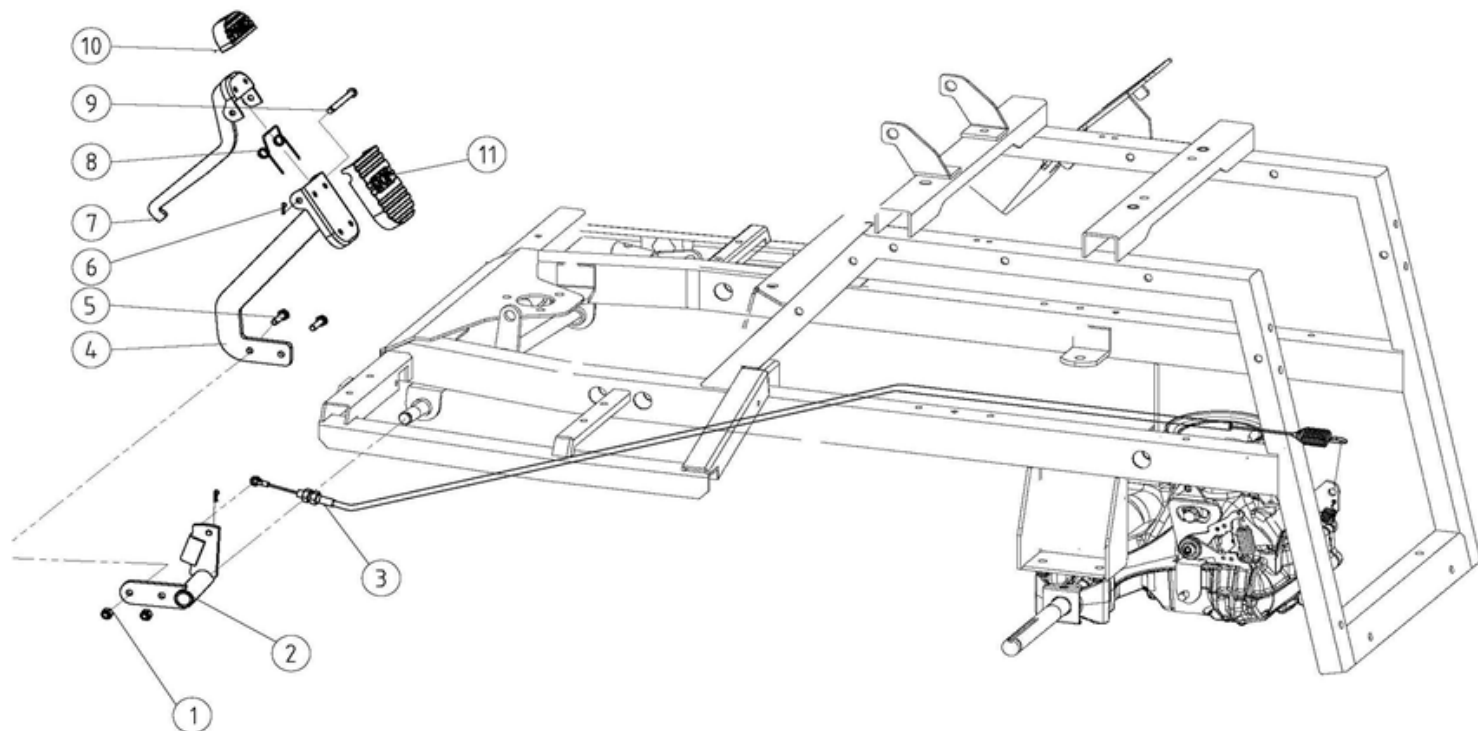

Position	Part number	Název	Name
1	M-06	Matice M6	Nut M6
2	572700389	Držák brzdového pedálu	Brake pedal bracket
3	06.06.569	Bowden brzdy	Brake cable
4	572700392	Brzdový pedál	Brake pedal lever
5	SF-06*25	Šroub M6x25	Bolt M6x25
6	517600069	Čep	Pin
7	06.06.612	Pedál parkovací brzdy	Parking pedal lever
8	06.03.345	Pružina	Spring
9	06.06.445	Čep	Pin
10	517600073	Nášlap pedálu	Parking pedal
11	517600065	Nášlap brzdového pedálu	Brake pedal