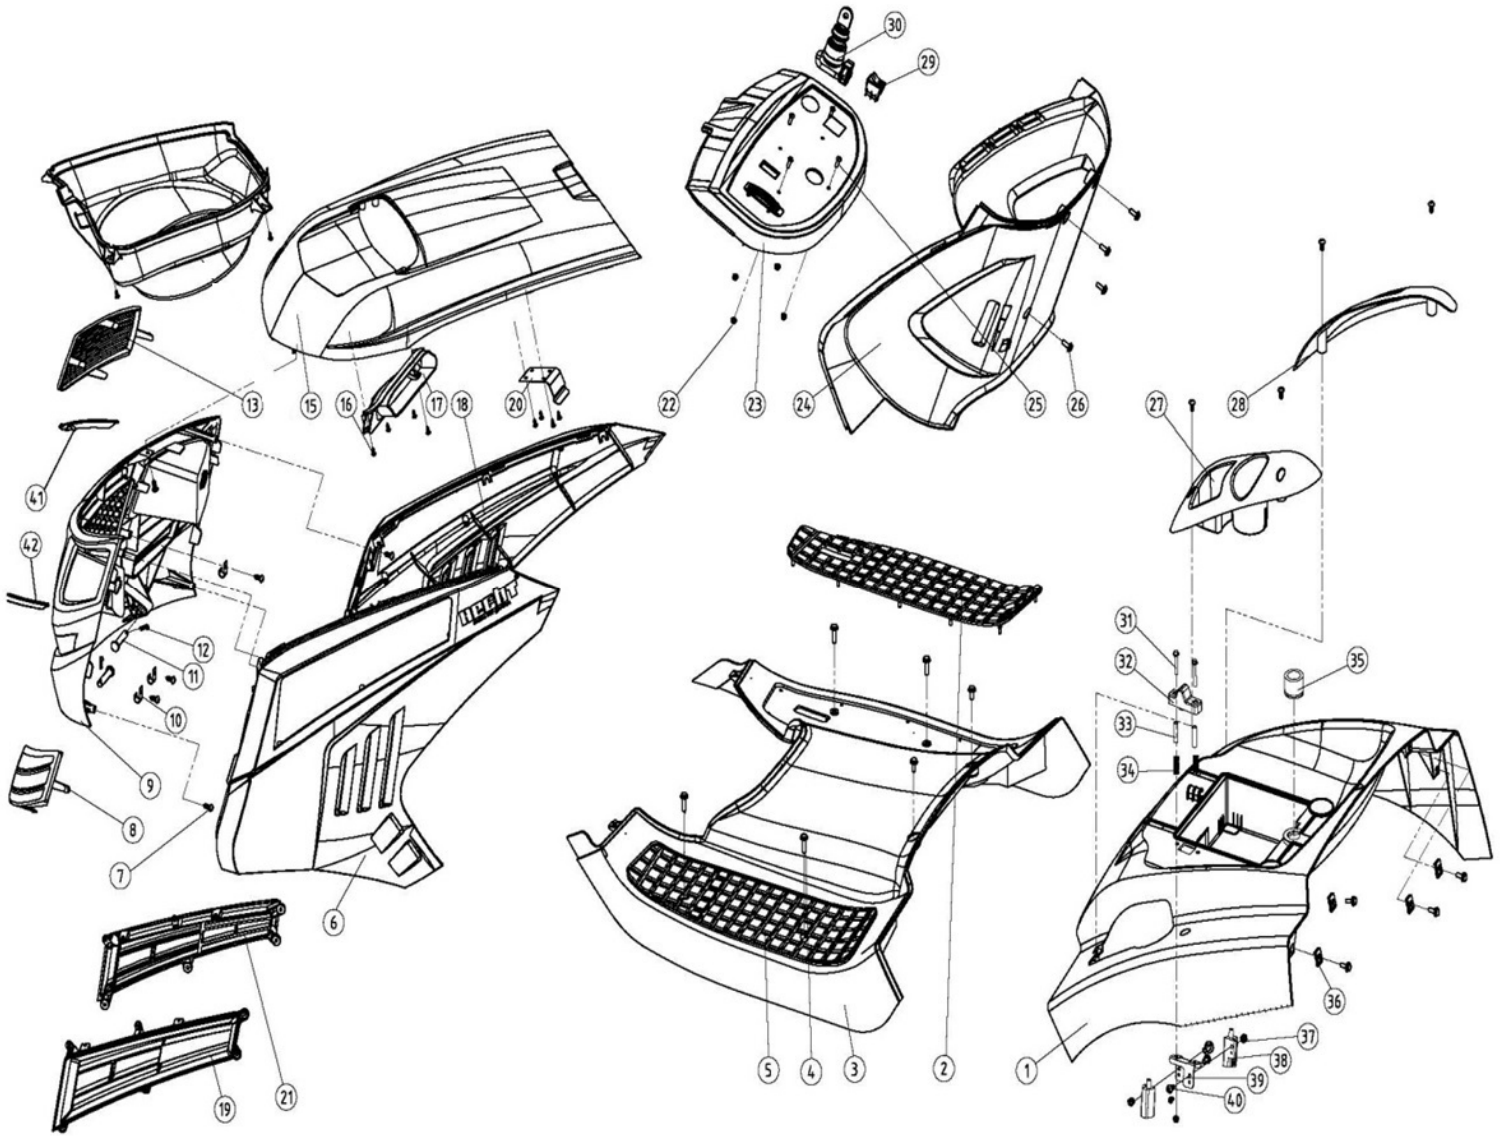

Popis - Description	Strana - Page
Kapotáž – Cover components	2
Zdvih sečení – Height adjustment	4
Sestava krytu sečení – Mowing deck	6
Sběrný koš – Grasscatcher bag	8
Kabeláž – Power line	10
Řízení – Steering	12
Přední rám – Front frame	14
Zadní rám – Rear frame	16
Sedadlo – Seat	18
Řemenice motoru, spojka – Engine sheave, clutch	19
Pedály, pojezd – Pedals, drive control components	20
Převodovka, zadní kola – Gearbox, rear wheel	22
Brzdový systém – Brake system	23

Position	Part number	Název	Name
1	522200043	Čep	Hexagon head pin
2	522200044	Matice M12x1,25	Nut M12x1,25
3	522200045	Rám zdvihu přední	Height adjusting frame - front
4	522200046	Pružina zdvihu levá	Torsion spring left
5	VP-10	Velká podložka 10	Big washer 10
6	522200048	Pružina zdvihu pravá	Torsion spring right
7	06.03.337	Závlačka	Cotter pin
8	351B12	Matice M12x1,25	Nut M12x1,25
9	522200051	Čep	Pin
10	517600101	Pouzdro	Bushing
11	P-10	Podložka 10	Washer 10
12	522200054	Pouzdro	Bushing
13	522200055	Táhlo zdvihu	Height adjusting rod
14	522200056	Osa táhla zdvihu	Axle
15	06.03.338	Závlačka	Cotter pin
16	04.07.01.00301	Tlačítko páky	Lift lever button
17	04.07.01.01101	Madlo páky zdvihu	Lift lever handle
18	SK-05*8	Šroub M5x8	Screw M5x8
19	06.06.643	Vnitřní táhlo páky	Push rod
20	01.03.0263	Matice M6	Nut M6
21	06.06.645	Pouzdro čepu	Pin connector
22	01.05.0121	Pružný čep 8x40	Spring pin 8x40
23	06.06.705	Pružina	Spring
24	06.06.430	Podložka pružiny	Spring retainer
25	522200067	Čep	Pin
26	522200068	Páka zdvihu	Height adjusting lever
27	01.05.0091	Pružný čep 6x26	Spring pin 6x26
28	522200070	Šroub M10x70	Screw M10x70
29	522200071	Rám zdvihu zadní	Height adjusting frame - rear
30	M-10	Matice M10	Nut M10
31	522200073	Táhlo	Pulling rod
32	P-08	Podložka 8	Washer 8
33	522200075	Otočný čep	Joint
34	M-08	Matice M8	Nut M8
35	522200077	Pouzdro	Bushing
36	522200078	Páka zdvihu sečení	Lift handle assembly