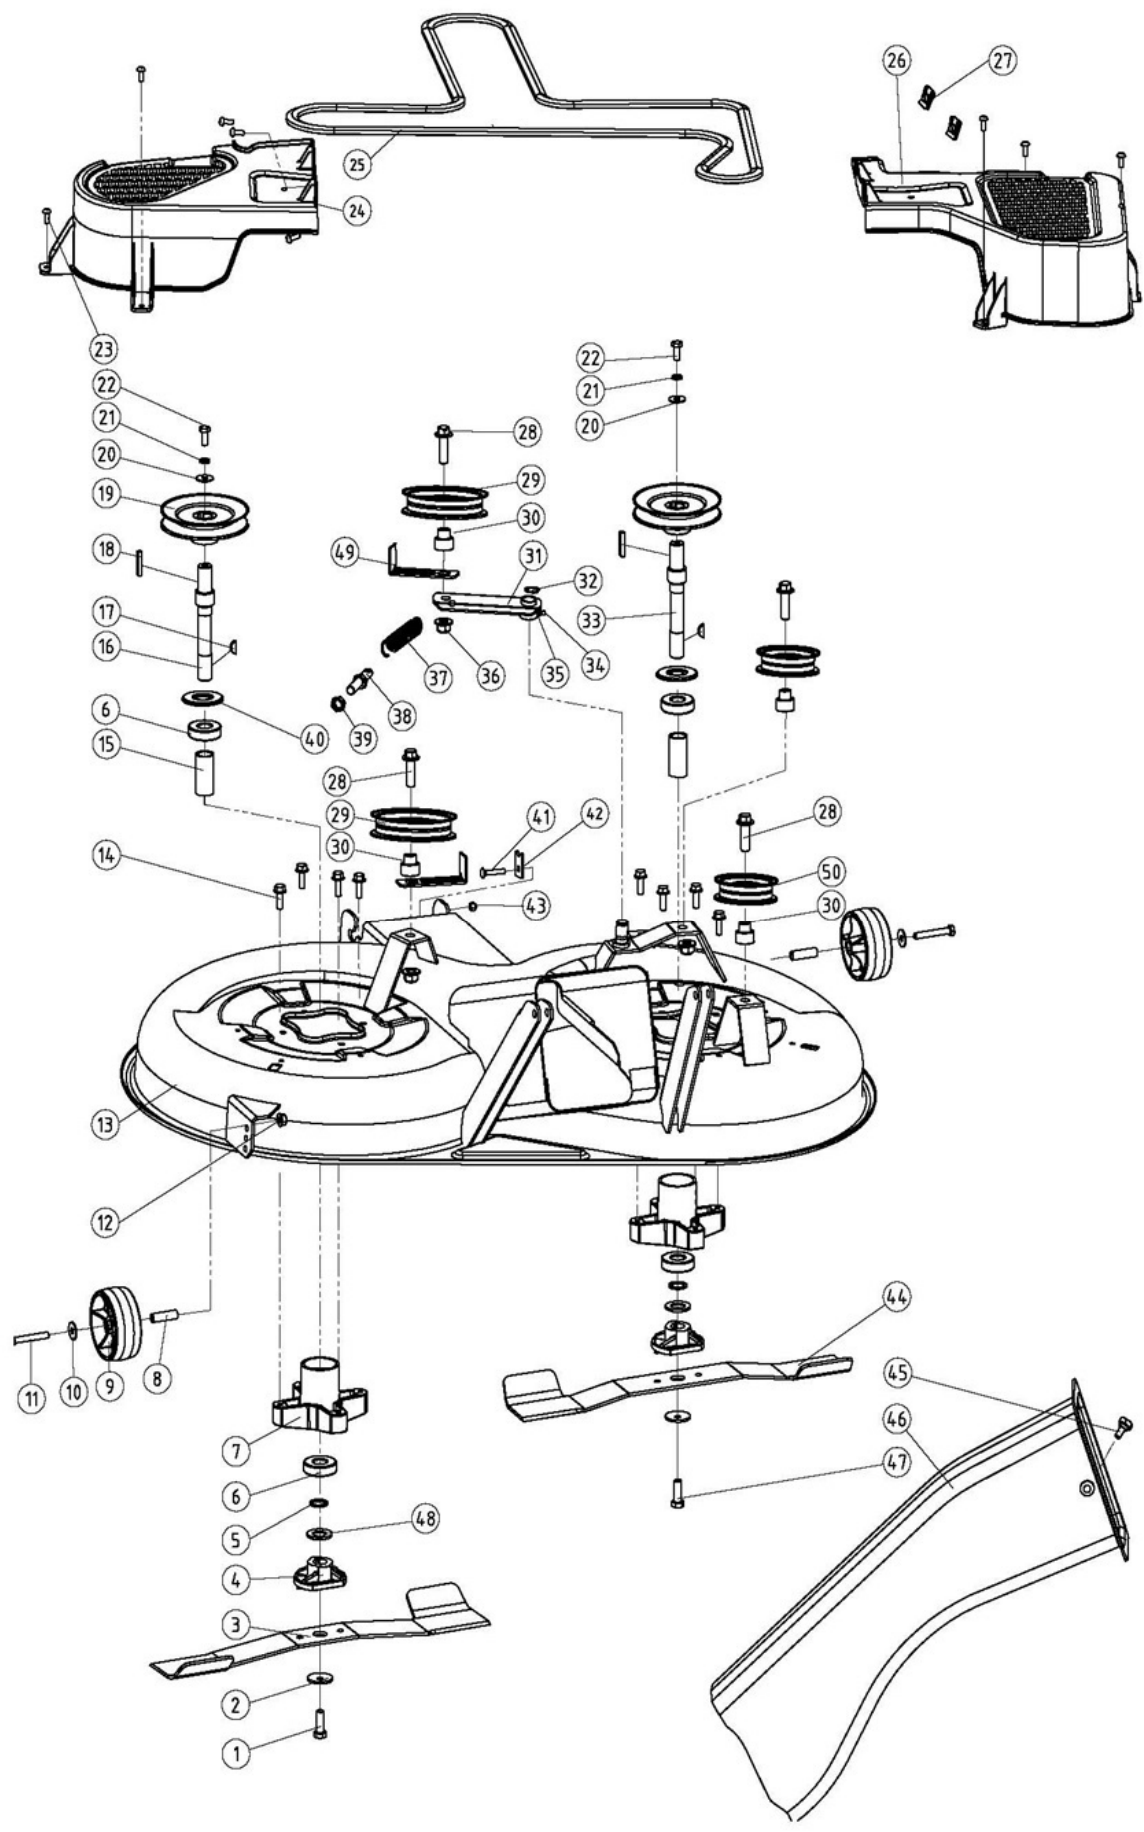

Position	Part number	Název	Name
1	522200043	Čep	Hexagon head pin
2	522200044	Matice M12x1,25	Nut M12x1,25
3	522200045	Rám zdvihu přední	Height adjusting frame - front
4	522200046	Pružina zdvihu levá	Torsion spring left
5	VP-10	Velká podložka 10	Big washer 10
6	522200048	Pružina zdvihu pravá	Torsion spring right
7	06.03.337	Závlačka	Cotter pin
8	351B12	Matice M12x1,25	Nut M12x1,25
9	522200051	Čep	Pin
10	517600101	Pouzdro	Bushing
11	P-10	Podložka 10	Washer 10
12	522200054	Pouzdro	Bushing
13	522200055	Táhlo zdvihu	Height adjusting rod
14	522200056	Osa táhla zdvihu	Axle
15	06.03.338	Závlačka	Cotter pin
16	04.07.01.00301	Tlačítko páky	Lift lever button
17	04.07.01.01101	Madlo páky zdvihu	Lift lever handle
18	SK-05*8	Šroub M5x8	Screw M5x8
19	06.06.643	Vnitřní táhlo páky	Push rod
20	01.03.0263	Matice M6	Nut M6
21	06.06.645	Pouzdro čepu	Pin connector
22	01.05.0121	Pružný čep 8x40	Spring pin 8x40
23	06.06.705	Pružina	Spring
24	06.06.430	Podložka pružiny	Spring retainer
25	522200067	Čep	Pin
26	522200068	Páka zdvihu	Height adjusting lever
27	01.05.0091	Pružný čep 6x26	Spring pin 6x26
28	522200070	Šroub M10x70	Screw M10x70
29	522200071	Rám zdvihu zadní	Height adjusting frame - rear
30	M-10	Matice M10	Nut M10
31	522200073	Táhlo	Pulling rod
32	P-08	Podložka 8	Washer 8
33	522200075	Otočný čep	Joint
34	M-08	Matice M8	Nut M8
35	522200077	Pouzdro	Bushing
36	522200078	Páka zdvihu sečení	Lift handle assembly