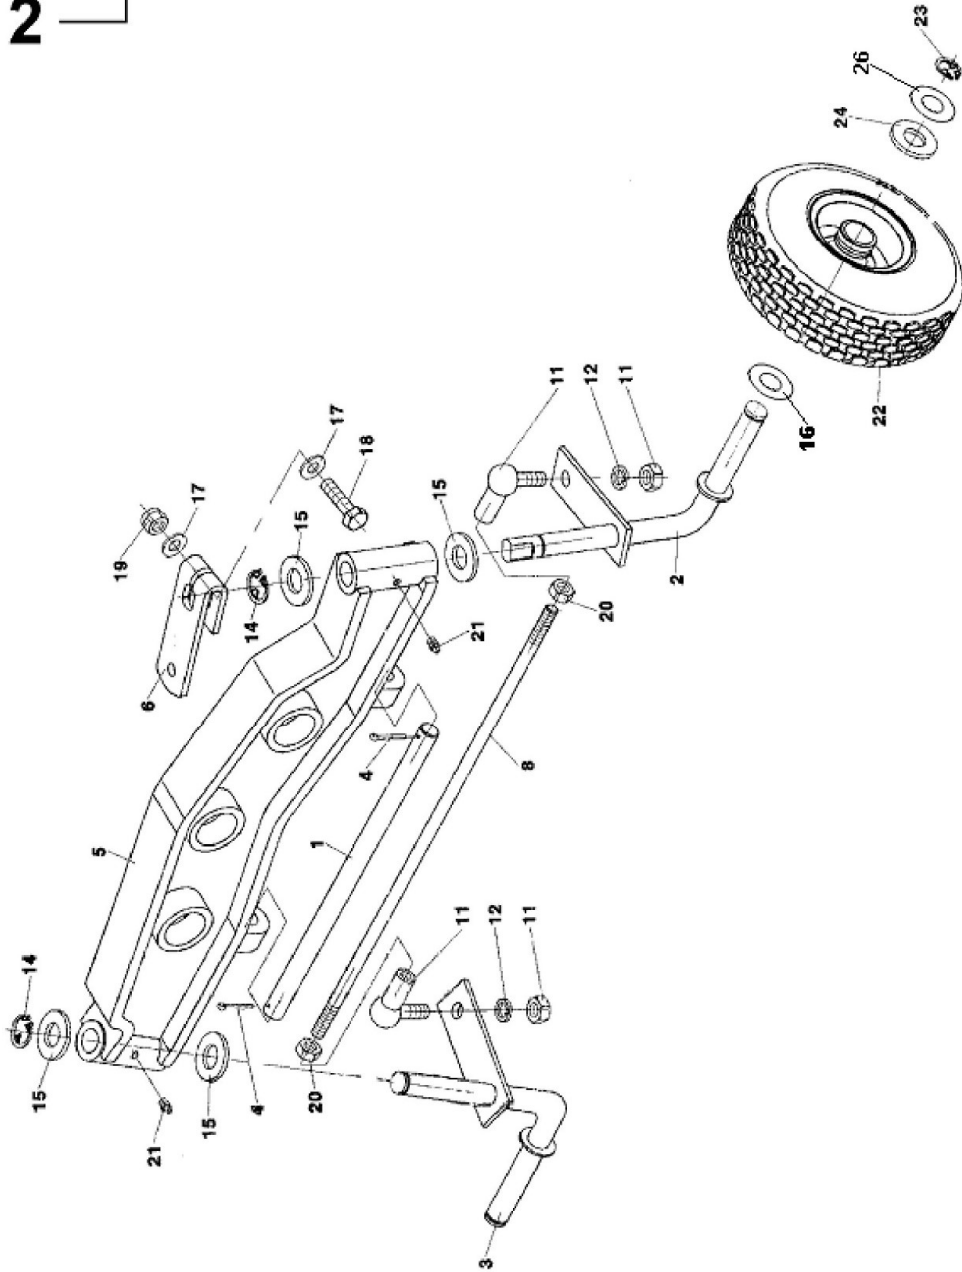

W2928/102
W2938/102
W2939/102
W2979/102

2

2		Axle		4			
1	2	2	3	W2928/102	W2938/102	W2939/102	W2979/102
01	Čep	Axle Pin	E0348	1	1	1	1
02	Čep levý	King Pin, Left	E2921	1	1	1	1
03	Čep pravý	King Pin, Right	E0339	1	1	1	1
04	Pojistka 4-03526	Retainer 4-03526	081614	2	2	2	2
05	Nápravnice	Axle Body	E0343	1	1	1	1
06	Patka	Steering Bracket	D0905	1	1	1	1
08	Spojovací táhlo	Steering Con Rod	E0346	1	1	1	1
11	Kulový čep 636610	Ball Joint 636610	006572	2	2	2	2
12	Podložka 10	Washer 10	071541	2	2	2	2
14	Kroužek 15	Ring 15	007252	2	2	2	2
15	Podložka 19	Washer 19	070546	4	4	4	4
16	Podložka	Washer	D3541	6	6	6	6
17	Podložka 10,5	Washer 10,5	070504	2	2	2	2
18	Šroub M10x60	Bolt M10x60	614941	1	1	1	1
19	Matic M10	Nut M10	596163	1	1	1	1
20	Matic M10	Nut M10	070091	2	2	2	2
21	Mazací hlavice KM 6x1	Grease Nipple KM 6x1	280145	2	2	2	2
22	Kolo 15x6-6,00	Wheel 15x6-6,00	278613	2	2	2	2
23	Kroužek 15	Ring 15	007252	2	2	2	2
24	Podložka	Washer	E3171	2	2	2	2
26	Podložka 19,5	Washer 19,5	E3172	2	2	2	2

Pozn.: Při objednání předních kol jsou ložiska kol součástí objednávky!