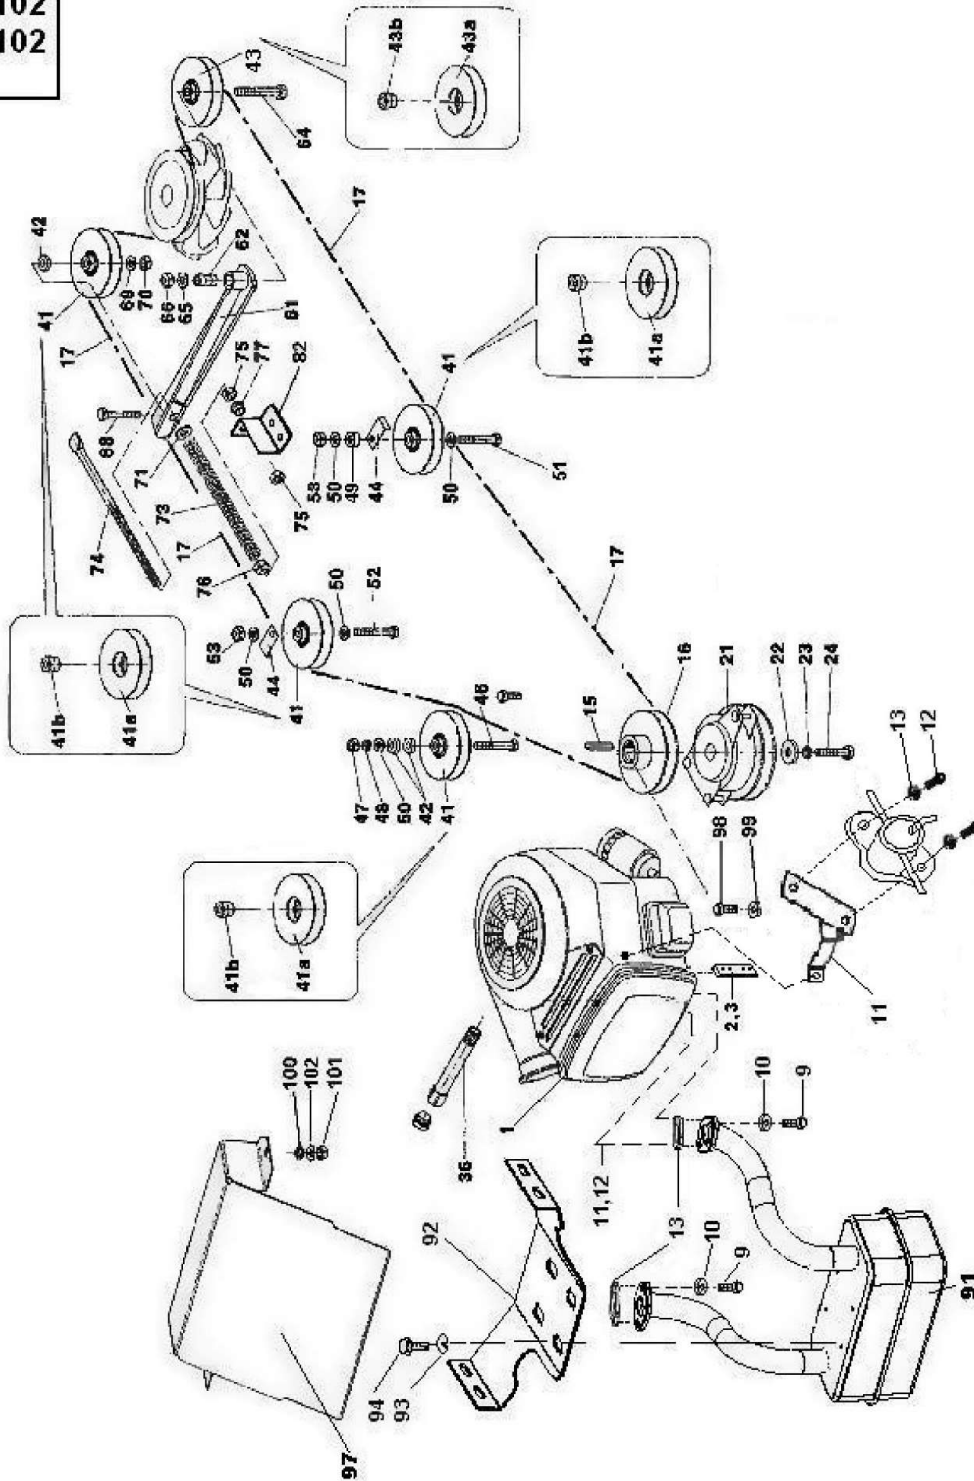

W2928/102
W2938/102
W2939/102
W2979/102

4

4	Motor, náhon pojezdu	Engine, Drive system		4			
		2	3	W2928/102	W2938/102	W2939/102	W2979/102
-	Motor Briggs 18 - Náhon pojezdu	Engine Briggs 18 - Drive system	E5649	1	-	-	-
-	Motor Kohler 18 - Náhon pojezdu	Engine Kohler 18 - Drive system	E5612	-	1	-	-
-	Motor Kohler 20 - Náhon pojezdu	Engine Kohler 20 - Drive system	E5614	-	-	1	-
-	Motor Intek 20 - Náhon pojezdu	Engine Intek 20 - Drive system	E3764	-	-	-	1
01	Motor E350 777 1034 A1	Engine E350 777 1034 A1	027363	1	-	-	-
01	Motor Kohler CV 18 S	Engine Kohler CV 18 S	041908	-	1	-	-
01	Motor Kohler CV 20 S	Engine Kohler CV 20 S	041906	-	-	1	-
01	Motor Intek 20	Engine Intek 20	041356	-	-	-	1
02	Nástavec	Adjuster	E5679	-	1	1	-
03	Šroub 3,5x9,5-N (TEKX)	Bolt 3,5x9,5-N (TEKX)	220750	-	2	2	-
09	Šroub 5/16" - 18x3/4" UNC	Bolt 5/16" - 18x3/4" UNC	014823	-	-	-	4
10	Podložka 8	Washer 8	276721	-	-	-	4
11	Matice M8	Nut M8	070084	-	4	4	-
11	Držák čerpadla	Pump holder	E3786	-	-	-	1
12	Podložka M8 (8,2x18-2,35)	Washer M8 (8,2x18-2,35)	041040	-	4	4	-
12	Šroub M6x20	Bolt M6x20	431736	-	-	-	2
13	Těsnění výfuku k mot.KOHLER	Seal, Exhaust KOHLER	229460	-	2	2	-
13	Podložka M6	Washer M6	041783	-	-	-	2
15	Pero	Key	E3000	1	1	1	1
16	Řemenice motoru	Pulley Engine	E5665	1	1	1	-
16	Řemenice motoru	Pulley Engine	E5735	-	-	-	1
17	Řemen AA128 Double angle besea	Belt AA128 Double angle	022661	1	1	1	1
21	Spojka elmag.	ElectroMag Clutch	Y0465	1	1	1	1
22	Podložka	Washer	E3019	1	1	1	1
23	Podložka 12 Styková	Washer 12	027776	1	1	1	1
24	Šroub 7/16" -20x2 1/2" UNF	Bolt 7/16" -20x2 1/2" UNF	019154	-	1	1	1
24	Šroub 7/16" -20x3" UNF	Bolt 7/16" -20x3" UNF	060144	1	-	-	-
36	Trubka	Tube	D3637	-	1	1	1
41	Kladka	Idler	E3001	4	4	4	4
41a	Napínací kladka	Tightening idler	E3615	4	4	4	4
41b	Vložka	Inset	E3612	4	4	4	4
42	Distanční trubka	Spacing tube	E0712	3	3	3	3
43	Kladka	Idler	E3002	1	1	1	1
43a	Napínací kladka	Tightening idler	E3615	1	1	1	1
43b	Vložka	Inset	E3611	1	1	1	1
44	Opěrka	Bracket	E2985	2	2	2	2
45	Podložka 10,5	Washer 10,5	070504	1	1	1	1
46	Šroub M8x45	Bolt M8x45	066653	1	1	1	1
47	Matice M8	Nut M8	070084	1	1	1	1
48	Podložka 8	Washer 8	276721	1	1	1	1
49	Podložka	Washer	E0712	1	1	1	1
50	Podložka 9	Washer 9	071226	5	5	5	5
51	Šroub M8x45	Bolt M8x45	066653	1	1	1	1
52	Šroub M8x40	Bolt M8x40	066646	1	1	1	1
53	Matice M8	Nut M8	596142	2	2	2	2
61	Rameno	Support	E4195	1	1	1	1
62	Rozpěrka	Spacer	E2998	1	1	1	1