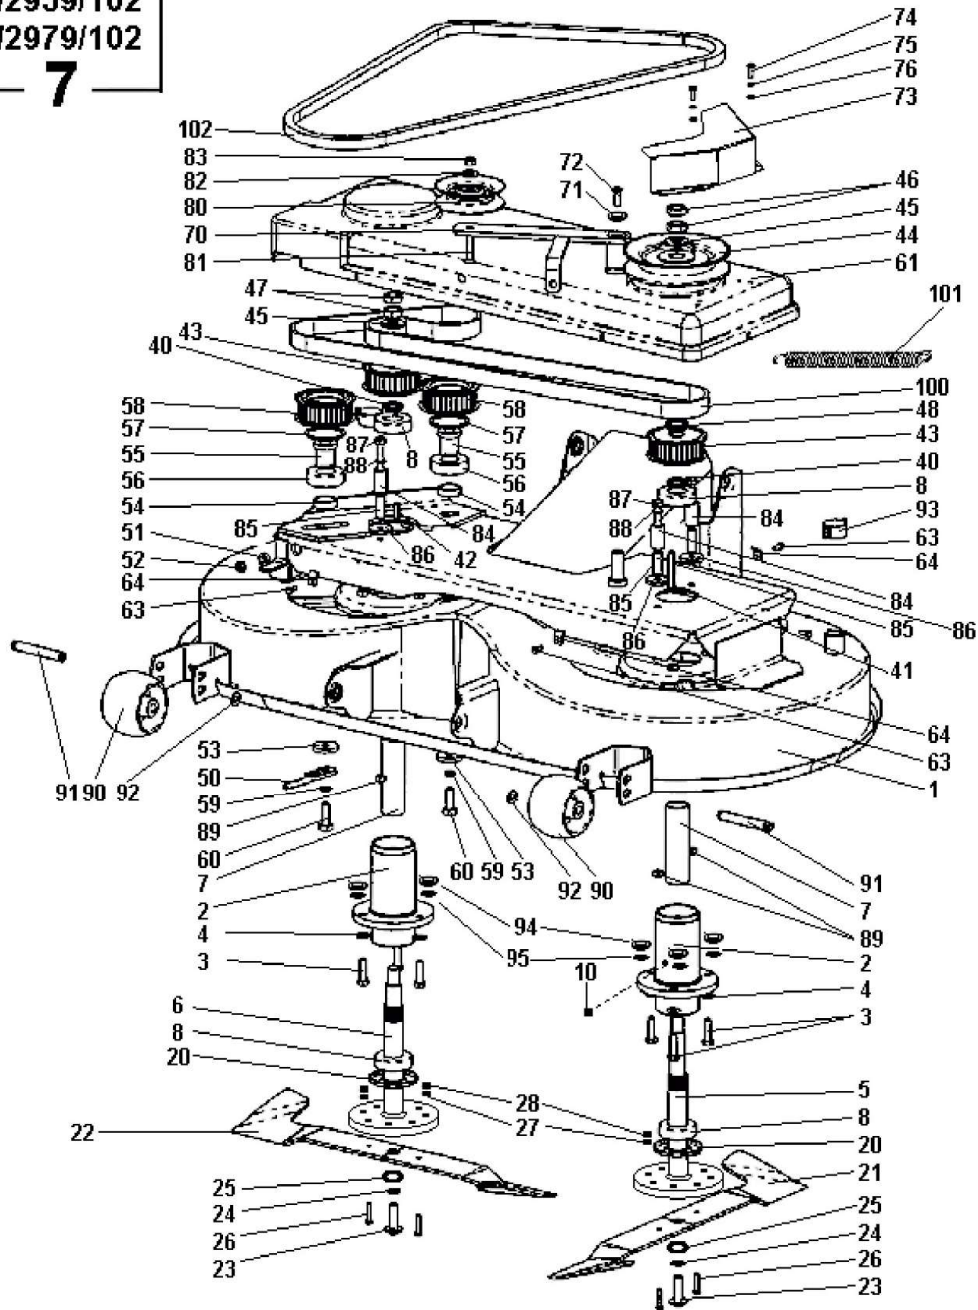

W2928/102
W2938/102
W2939/102
W2979/102

7

7		Mowing Deck 102		4			
1	2	2	3	W2928/102	W2938/102	W2939/102	W2979/102
-	Sekačka 102	Mowing Deck 102	E3180	1	1	1	1
001	Kryt nožů	Deck Pan	E3181	1	1	1	1
002	Náboj	Spindle Housing	E5942	2	2	2	2
003	Šroub M8x25	Bolt M8x25	067305	6	6	6	6
004	Podložka M8 styková-medium	Washer M8 special-medium	041040	6	6	6	6
005	Hřídel levý	Shaft left	E7052	1	1	1	1
006	Hřídel pravý	Shaft right	E7050	1	1	1	1
007	Trubka	Spacer	E5977	2	2	2	2
008	Ložisko 6205 A 2RS	Bearing 6205 2RS	089931	4	4	4	4
010	Mazací hlavice KM 6x1	Grease Nipple KM 6x1	280145	2	2	2	2
020	Krytka	Cover	E5940	2	2	2	2
021	Sada nožů	Blade set	Y0715	1	1	1	1
022			1	1	1	1	
023	Šroub M12x35 S=19	Bolt M12x35 s=19	627103	2	2	2	2
024	Podložka M12 styková-medium	Washer M12 special-medium	027776	2	2	2	2
025	Podložka	Washer	E3138	2	2	2	2
026	Šroub M5x20	Bolt M5x20	037100	4	4	4	4
027	Podložka M5 (RIPP)	Washer M5 (RIPP)	507285	4	4	4	4
028	Matice M5	Nut M5	111545	4	4	4	4
040	Rozpěrka horní	Spacer	E5976	2	2	2	2
041	Pero 6x6x51	Key 6x6x51	E5190	1	1	1	1
042	Pero 6x6x21	Key 6x6x21	E7204	1	1	1	1
043	Kladka Z30	Idler Z30	D4575	2	2	2	2
044	Řemenice	Pulley	E7056	1	1	1	1
045	Podložka M16 styková-medium	Washer M16 special-medium	041687	2	2	2	2
046	Matice M16x1,5	Nut M16x1,5	069610	2	2	2	2
047	Matice M16x1,5 L	Nut M16x1,5 L	069085	2	2	2	2
048	Podložka	Washer	E5980	1	1	1	1
050	Napínák	Tensioner	E3690	1	1	1	1
051	Podložka	Washer	D3586	1	1	1	1
052	Matice M8	Nut M8	596142	1	1	1	1
053	Podložka	Washer	D0392	2	2	2	2
054	Rozpěrka	Spacer	E3135	2	2	2	2
055	Čep	Shift	E3136	2	2	2	2
056	Ložisko 6205 A 2RS	Bearing 6205 A 2RS	089931	2	2	2	2
057	Pojistný kroužek 52	Retaining ring 52	078065	2	2	2	2
058	Kladka vodící Z=30	Idler Z=30	E3133	2	2	2	2
059	Podložka 10	Washer 10	071541	2	2	2	2
060	Šroub M10x30	Bolt M10x30	067354	2	2	2	2
061	Kryt	Cover	D4517	1	1	1	1
063	Šroub M6x16	Bolt M6x16	041115	6	6	6	6
064	Podložka	Washer	E3965	5	5	5	5
065	Podložka 6,4	Washer 6,4	070805	1	1	1	1
070	Rámno kladky	Support Idler	E0673	1	1	1	1