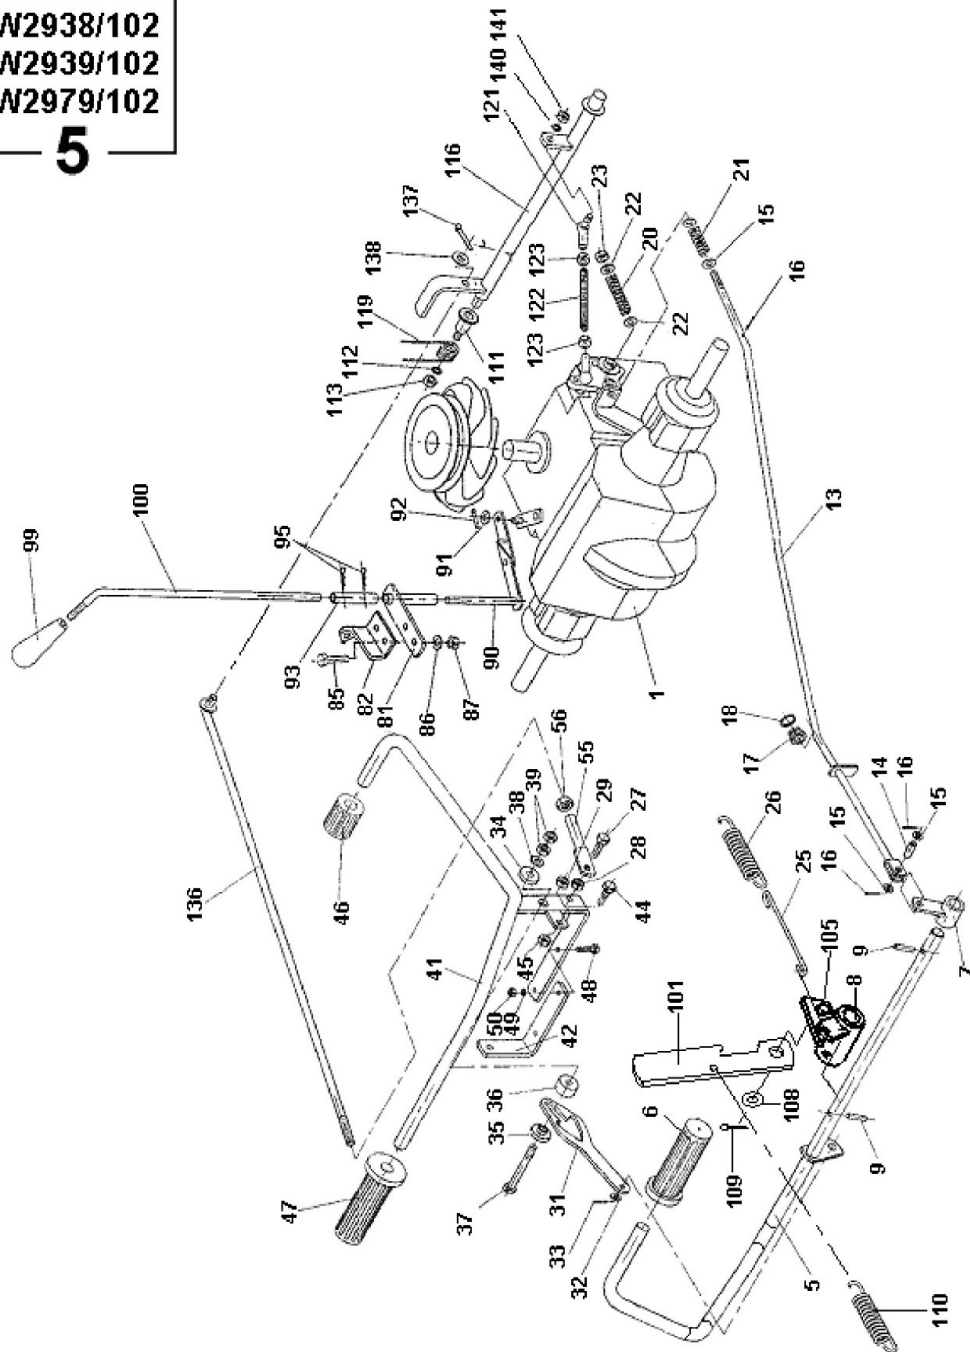

W2928/102
W2938/102
W2939/102
W2979/102

5

5	Zadní náprava - ovládání	Hydrostatic Transaxle - Control		4			
		2	3	W2928/102	W2938/102	W2939/102	W2979/102
-	Zadní náprava ovládání	Hydrostatic Transaxle Control	E5692	1	1	1	1
01	Hydro-gear 333-0650	Hydro-gear 333-0650	040993	1	1	1	1
05	Páka brzdy	Brake Pedal	E4174	1	1	1	1
06	Pedál nožní 3-D0494	Grip 3-D0494	008135	1	1	1	1
07	Páka brzdy	Brake Pedal	E0441	1	1	1	1
08	Zarážka	Stop	E5696	1	1	1	1
09	Kolík 6x25	Pin 6x25	628336	2	2	2	2
13	Táhlo brzdy	Draw Rod Brake engagement	E5712	1	1	1	1
14	Čep	Pin	E0437	1	1	1	1
15	Podložka 8,4	Washer 8,4	070812	3	3	3	3
16	Závlačka 2x14	Retainer 2x14	509954	3	3	3	3
17	Pouzdro	Bushing	E0451	1	1	1	1
18	Pojistný kroužek 16	Retaining ring 16	123300	1	1	1	1
20	Pružina 2, 5x15x40x10,5 zink.	Spring 2, 5x15x40x10,5 zink.	018880	1	1	1	1
21	Pružina 1, 25x11, 25x48x13, 5 Zl	Spring 1, 25x11, 25x48x13, 5 Zl	081474	1	1	1	1
22	Podložka 8,4	Washer 8,4	070812	2	2	2	2
23	Matice M8	Nut M8	596142	1	1	1	1
25	Hák	Hook	E0436	1	1	1	1
26	Pružina 4-D0154 zink.	Spring 4-D0154 zink.	008051	1	1	1	1
27	Šroub M8x30	Bolt M8x30	589782	1	1	1	1
28	Matice M8	Nut M8	069442	1	1	1	1
29	Matice M8	Nut M8	596142	1	1	1	1
31	Kulisa	Park Brake Member	E5721	1	1	1	1
32	Podložka 6,4	Washer 6,4	070805	1	1	1	1
33	Závlačka 1,6x12	Retainer 1,6x12	072543	1	1	1	1
34	Podložka	Washer	E3317	1	1	1	1
35	Podložka	Washer	E0475	1	1	1	1
36	Vložka	Insert	E0476	1	1	1	1
37	Šroub M8x110	Bolt M8x110	048854	1	1	1	1
38	Podložka 8,4	Washer 8,4	070812	1	1	1	1
39	Matice M8	Nut M8	070084	2	2	2	2
41	Pedál pojezdu	Drive Pedal	E3326	1	1	1	1
42	Držák	Support	E0466	1	1	1	1
44	Palec	Shoulder Bolt SP	E0478	1	1	1	1
45	Matice M8	Nut M8	596142	1	1	1	1
46	Pedál 4-E3328	Pedal 4-E3328	040614	1	1	1	1
47	Pedál nožní 3-D0494	Grip 3-D0494	008135	1	1	1	1
48	Šroub M6x20	Bolt M6x20	431736	2	2	2	2
49	Podložka 6	Washer 6	276700	2	2	2	2
50	Matice M6	Nut M6	590025	2	2	2	2
55	Táhlo	Draw Rod	E3310	1	1	1	1
56	Matice M10	Nut M10	070091	1	1	1	1