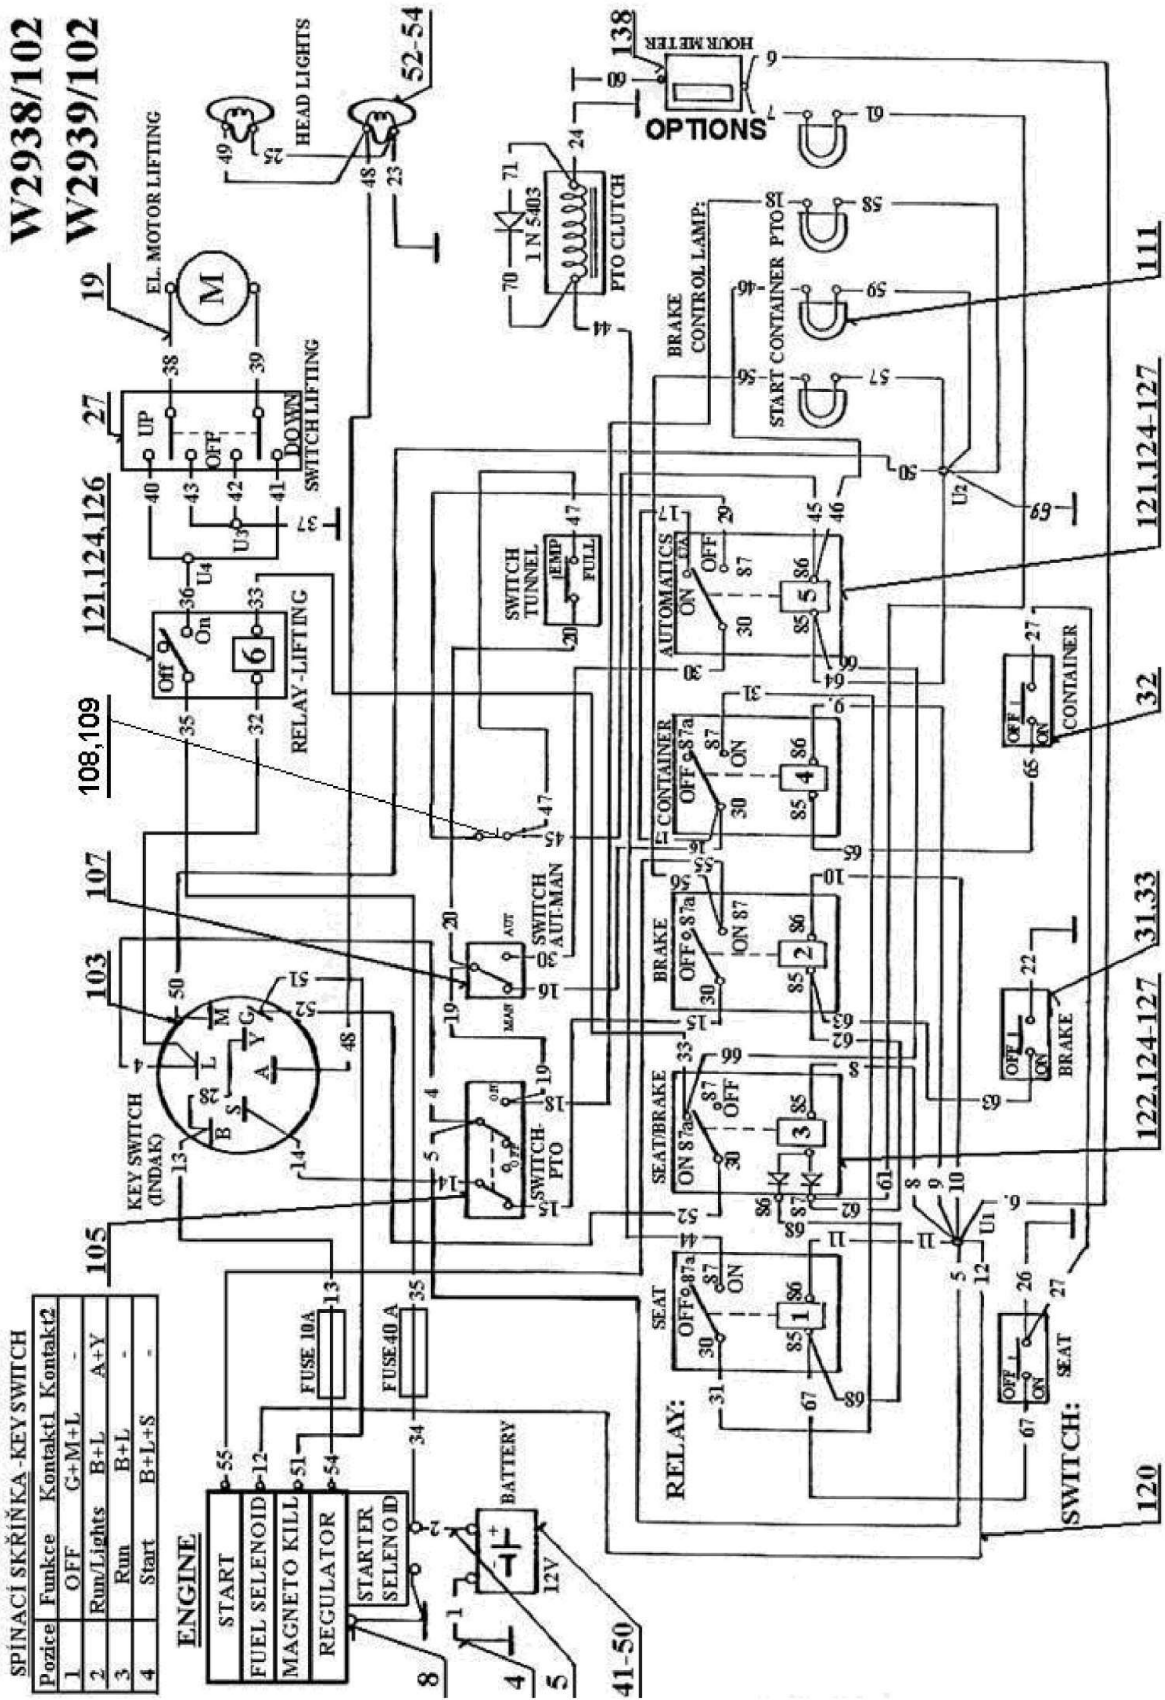

W2938/102
W2939/102

12	Elektrovýzbroj	Electrical system	4				
1	2	2	3	W2928/102	W2938/102	W2939/102	W2979/102
-	Elektrovýzbroj W2928/102	Electrical system W2928/102	E3747	1	-	-	-
-	Elektrovýzbroj KOHLER	Electrical system KOHLER	E3749	-	1	1	-
-	Elektrovýzbroj Intek 2V	Electrical systém Intek 2V	E3780	-	-	-	1
04	Propoj. vodič 3WN 195 35	Connector 3WN 195 35	027874	1	1	1	1
05	Propoj. vodič 3 WN 195 36	Connector 3 WN 195 36	027881	1	-	-	1
05	Kabel baterie 3WK 210 06	Cable Battery 3WK 210 06	041811	-	1	1	-
06	Kabel startéru 3WK 210 07	Cable Starter 3WK 210 07	041812	1	-	-	1
08	Podložka 8,4	Washer 8,4	071695	1	1	1	1
19	Svazek vyklápění 3WN 210 03	Harness Collector Act 3WN 210 03	041776	1	-	-	1
19	Svazek vyklápění KOHLER	Harness Collector Act KOHLER	Y0682	-	1	1	-
20	Smršťovací hadice L=40	Shrinking hose L=40	Y0784	2	2	2	2
26	Průchodka 11x2	Grommet 11x2	052446	1	1	1	1
27	Spínač 8006K52N1V2	Switch 8006K52N1V2	023096	1	1	1	1
31	Spínač zpátečky 443854241802	Switch reverse 443854241802	656670	1	1	1	1
32	Spínač 3Q443A	Switch 3Q443A	265662	1	1	1	1
33	Matice	Nut	D0642	1	1	1	1
37	Pásek stahovací 100x2,5	Strap 100x2,5	017941	8	8	8	8
38	Pásek stahovací 200x3,6	Strap 200x3,6	007644	4	4	4	4
39	Pásek s přichytkou PHV-150	Strap PHV-150	017962	2	2	2	2
41	Akumulátor E-Tech 32Ah	Battery E-Tech 32Ah	235192	1	1	1	1
42	Šroub M6x20	Bolt M6x20	308992	2	2	2	2
43	Podložka 6,4	Washer 6,4	070805	2	2	2	2
44	Podložka 6	Washer 6	276700	2	2	2	2
45	Matice M6	Nut M6	590025	2	2	2	2
47	Přichytka	Fastener	D4618	1	1	1	1
48	Táhlo	Draw Rod	E3024	2	2	2	2
49	Podložka 6,4	Washer 6,4	070805	2	2	2	2
50	Matice M6	Nut M6	590025	2	2	2	2
52	Adaptér	Adapter	E3754	2	2	2	2
53	Halogenová žárovka 12V/10W	Halogen Bulb 12V/10W	644450	2	2	2	2
54	Kroužek 45x2	Ring 45x2	050351	2	2	2	2
55	Pásek s přichytkou PHV-150	Strap PHV-150	017962	1	1	1	1
103	Spínací skříňka 6900-47	Ignition Switch 6900-47	041764	1	1	1	1
104	Klíč vinil 688-STD	Key, Vinyl 688-STD	566595	1	1	1	1
105	Spínač 8006 K46N1T2	Switch 8006 K46N1T2	041765	1	1	1	1
107	Spínač AUT-MAN 8006K26N1V2	Switch AUT-MAN 8006K26N1V2	041133	1	1	1	1
111	Žárovka č.194	Bulb 194	041437	4	4	4	4
119	Šroub 4x10	Bolt 4x10	426211	-	2	2	-
120	Svazek vodičů W2928	Harness Wire W2928	E5508	1	-	-	-
120	Svazek vodičů W2939 Kohler	Harness Wire W2939 Kohler	E5611	-	1	1	-
120	Svazek vodičů W2979	Harness Wire W2979	E3775	-	-	-	1
121	Relé přepín. 12V 443811445141	Relay switch 12V 44381 1445141	012182	5	5	5	5
122	Relé spec. 12V 443811445145	Relay spec. 12V 44381 1445145	022332	1	1	1	1