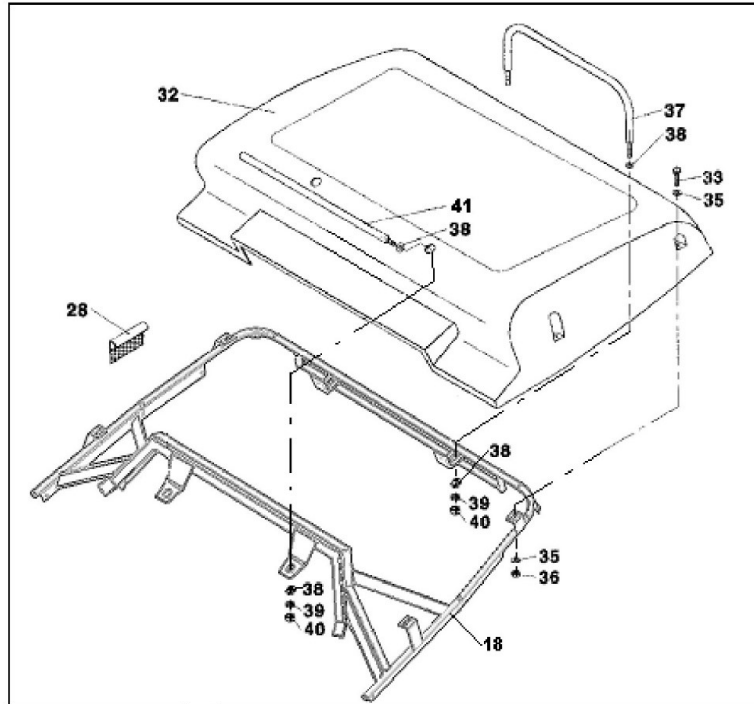

W2928/102
W2938/102
W2939/102
W2979/102

9

9	Zásobník rozložený	Collector		4			
		2	3	W2928/102	W2938/102	W2939/102	W2979/102
-	Zásobník rozložený	Collector	Y0780	1	1	1	1
01	Víko zásobníku	Cover Collector	E7244	1	1	1	1
02	Přední rám	Front Frame	E5645	1	1	1	1
03	Rám dna	Lower Frame	E3385	1	1	1	1
04	Vzpěra I	Extension Member I	E3391	2	2	2	2
05	Vzpěra II	Extension Member II	E3393	2	2	2	2
06	Clona	Baffle	E5642	1	1	1	1
07	Šroub M6x10	Bolt M6x10	062813	2	2	2	2
08	Šroub M6x16	Bolt M6x16	067242	6	6	6	6
09	Šroub M6x20	Bolt M6x20	431736	4	4	4	4
10	Podložka 6	Washer 6	276700	8	8	8	8
11	Podložka 6,4	Washer 6,4	070805	2	2	2	2
12	Matice M6	Nut M6	596275	4	4	4	4
18	Homí rám	Top Frame	E7246	1	1	1	1
28	Potah zásobníku El. 3-E5644	Netting Collector El. 3-E5644	253002	1	1	1	1
32	Kryt zásobníku	Cover Collector	E7264	1	1	1	1
33	Šroub M5x16	Bolt M5x16	580792	5	5	5	5
34	Podložka 5,3	Washer 5,3	070476	1	1	1	1
35	Podložka 5,5	Washer 5,5	071205	9	9	9	9
36	Matice M5	Nut M5	111545	5	5	5	5
37	Oblouk	Handle	E3436	1	1	1	1
38	Podložka 10,5	Washer 10,5	070504	8	8	8	8
39	Podložka 10	Washer 10	071541	4	4	4	4
40	Matice M10	Nut M10	070091	4	4	4	4
41	Oblouk	Handle	E6136	1	1	1	1