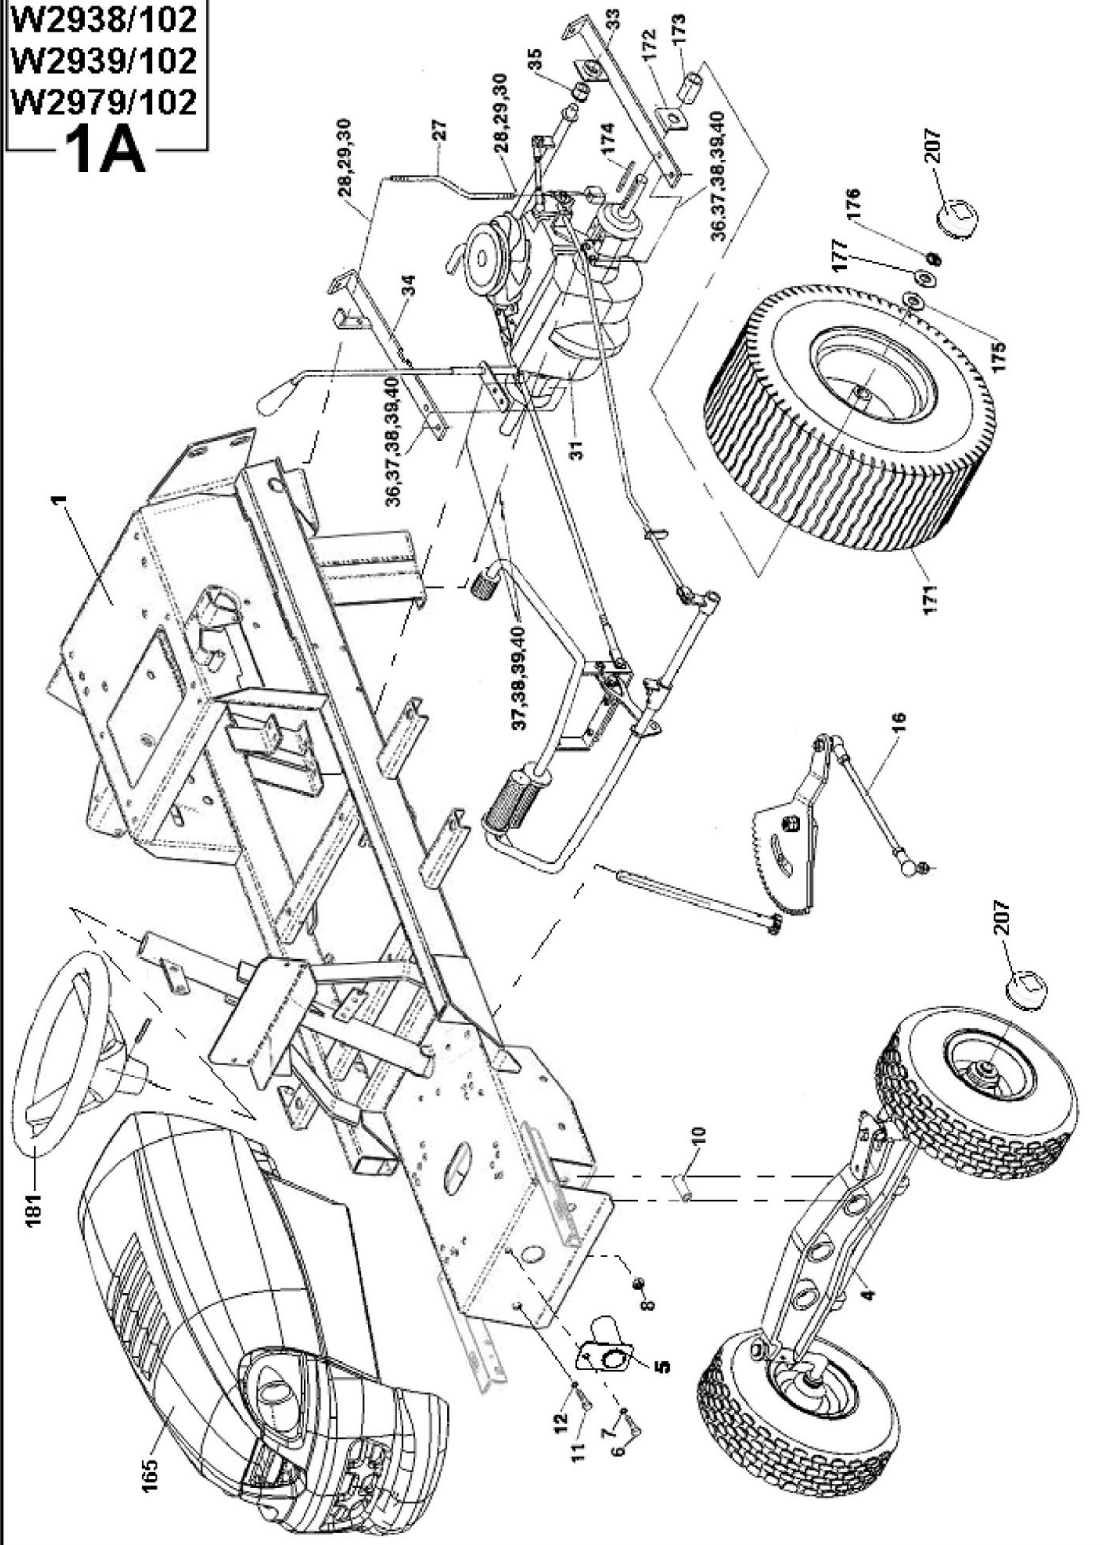

Tab.	Obsah	Contents	Str.
1	Žací stroj	Lawn Tractor	5
2	Náprava	Front Axle	14
3	Řízení	Steering	16
4	Motor, náhon pojezdu	Engine, Drive system	18
5	Zadní náprava - ovládání	Hydrostatic Transaxle - Control	21
6	Zvedání sekačky	Mowing Deck Lift System	24
7	Sekačka 102	Mowing Deck 102	26
8	Tunel	Tunnel	29
9	Zásobník rozložený	Grass Collector	31
10	Kapota s příslušenstvím 110 B20	Hood and Accessories	33
11	Zvedání zásobníku	Grass Collector Lift	35
12	Elektrovýzbroj	Electrical System	37
13	Bezpečnostní štítky	Safety decals and labels	41

PŘEHLED HLAVNÍCH SESTAV			
1	Žací stroj W2928/102	Lawn Tractor W2928/102	E5602
1	Žací stroj W2938/102	Lawn Tractor W2938/102	E5608
1	Žací stroj W2939/102	Lawn Tractor W2939/102	E5667
1	Zací stroj W2979/102	Lawn Tractor W2979/102	E3761
2	Náprava	Front Axle	E4334
3	Řízení	Steering	E5579
4	Motor Briggs 18; náhon pojezdu W2928	Engine Briggs 18; Drive system W2928	E5649
4	Motor Kohler 18; náhon pojezdu W2938	Engine Kohler 18; Drive system W2938	E5612
4	Motor Kohler 20; náhon pojezdu W2939	Engine Kohler 20; Drive system W2939	E5614
4	Motor Intek 20; náhon pojezdu W2979	Enginr Kohler 20; Drive systém W2979	E3764
5	Zadní náprava - ovládání	Hydrostatic transaxle - Control	E5692
6	Zvedání sekačky 102	Mowing Deck Lift System	E5574
7	Sekačka 102	Mowing Deck 102	E3180
8	Tunel	Tunnel	E5385
9	Zásobník rozložený	Grass Collector	Y0680
10	Kapota s příslušenstvím 110 B20	Hood and Accessories	E4577
10	Kapota s příslušenstvím H20 W2979/102	Hood and Accessories H20 W2979/102	E4598
11	Zvedání zásobníku	Grass Collector Lift	E5641
12	Elektrovýzbroj W2928/102	Electrical System W2928/102	E3747
12	Elektrovýzbroj W2938/102	Electrical System W2938/102	E3749
12	Elektrovýzbroj W2939/102	Electrical System W2939/102	E3749
12	Elektrovýzbroj Intek W2979/102	Electrical systém W2979/102	E3780
13	Bezpečnostní štítky	Safety decals and labels	---

W2928/102
W2938/102
W2939/102
W2979/102
1A