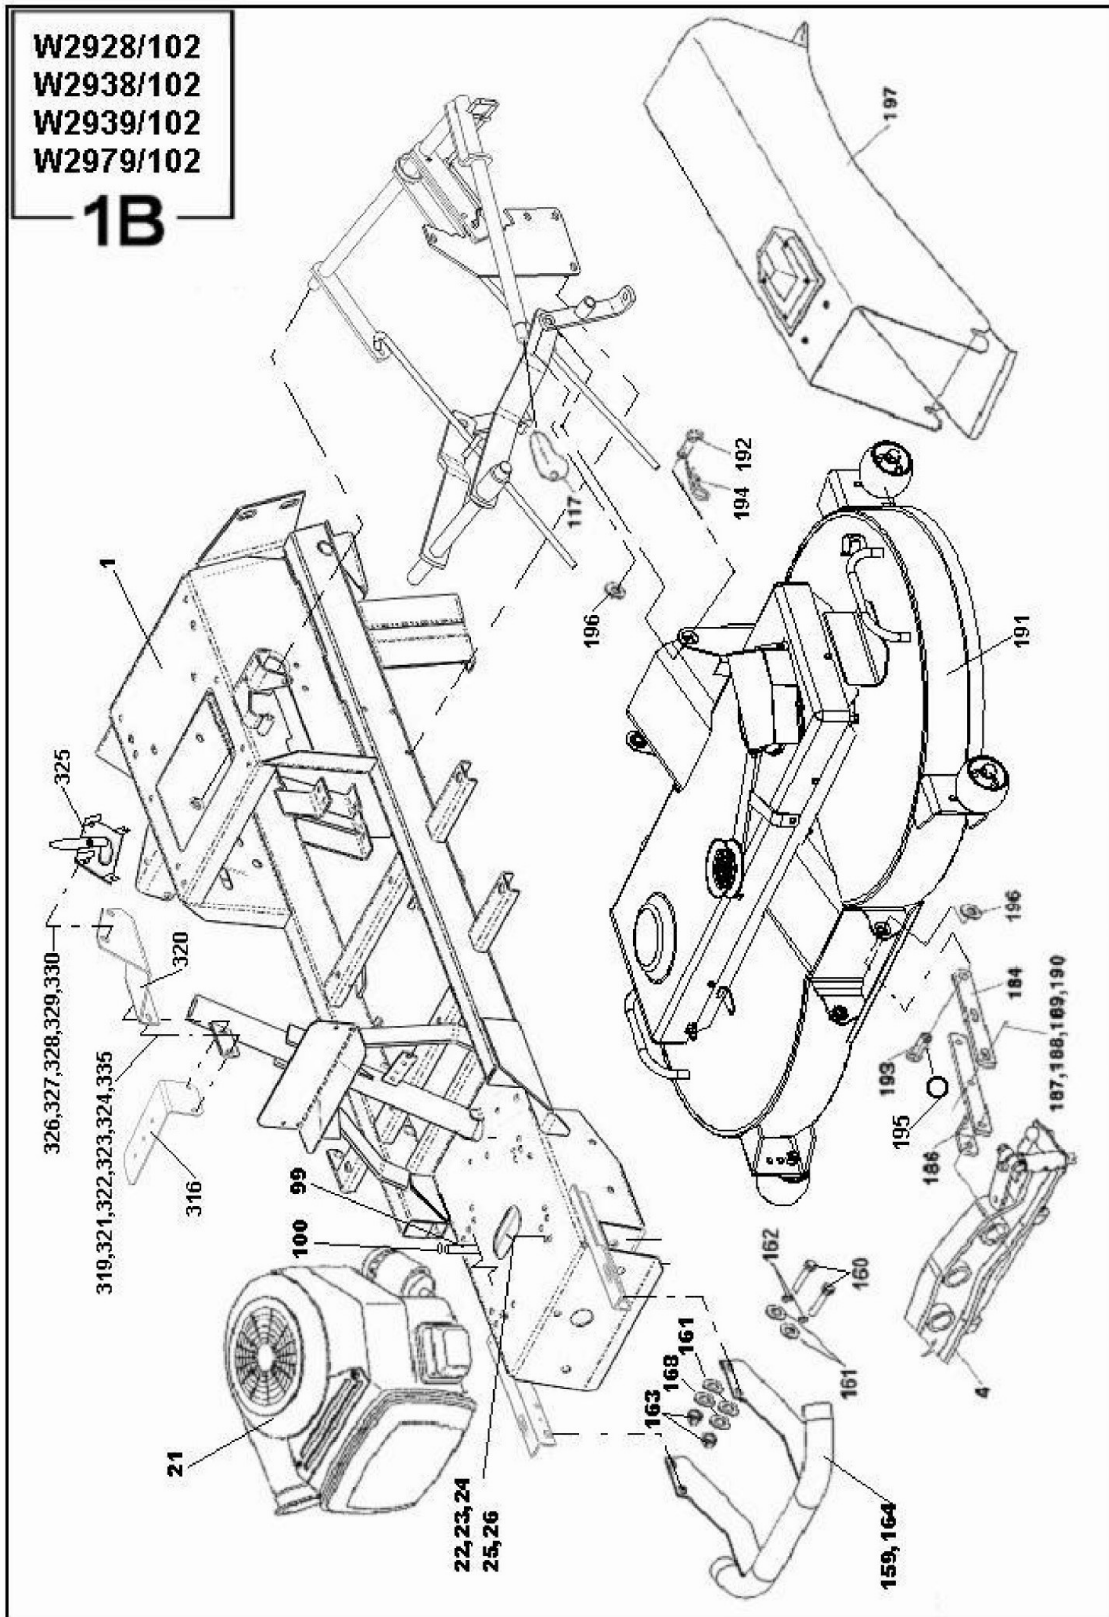

W2928/102
W2938/102
W2939/102
W2979/102

1B