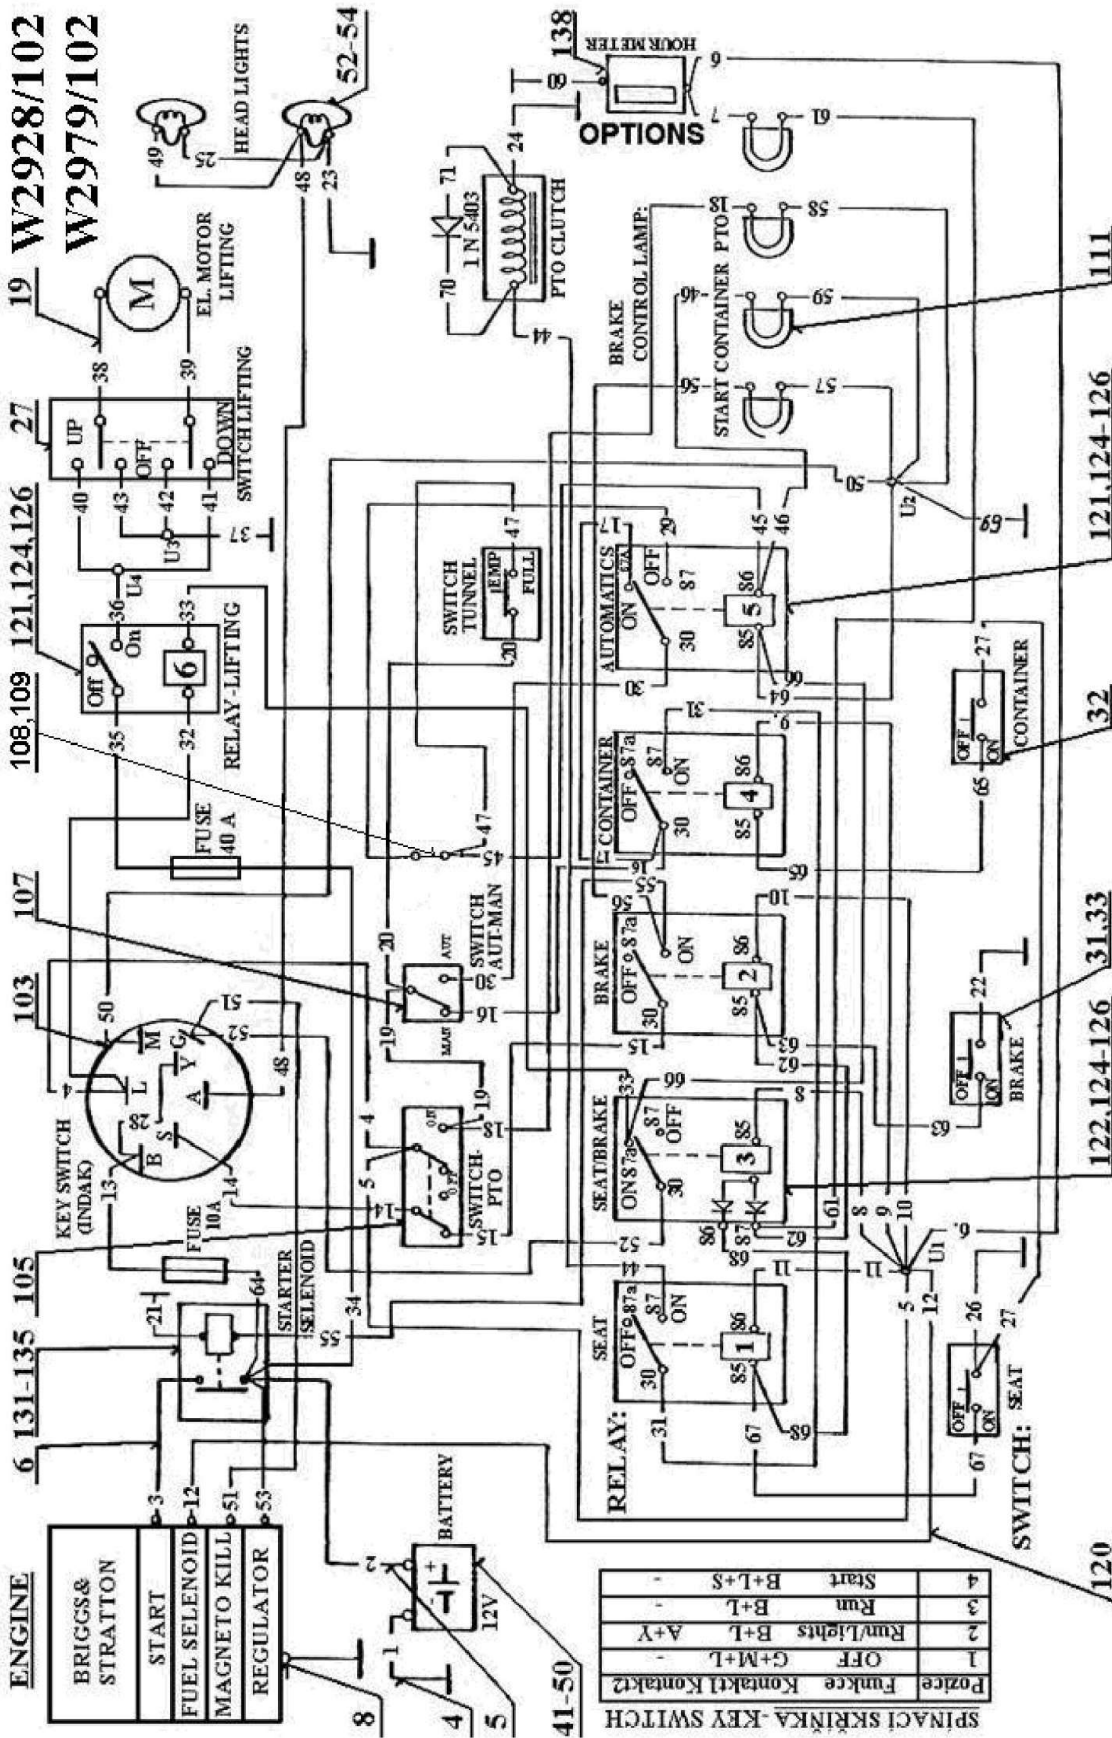

11	Zvedání zásobníku	Lift Collector		4			
1	2 CZ	2 USA	3	W2928/102	W2938/102	W2939/102	W2979/102
-	Zvedání zásobníku	Lift, Collector	E7257	1	1	1	1
001	Linear Actuator D12-10A5-08M0N	Actuator	026151	1	1	1	1
002	Podložka 13	Washer 13	070511	1	1	1	1
003	Závlačka 3,2x20	Retainer 3,2x20	072641	2	2	2	2
004	Čep	Pin	E7263	2	2	2	2
005	Závěs zásobníku	Tube	E7258	1	1	1	1
006	Vidlice	Fork	E7259	1	1	1	1
007	Pojistka 5 4-02640 zink	Fuze	081684	1	1	1	1
008	Ohebná hadice L=140	Flex hose L=140	Y0786	1	1	1	1
010	Šroub M8x30	Bolt M8x30	067312	4	4	4	4
011	Podložka	Washer	D0078	8	8	8	8
012	Podložka 8	Washer 8	276721	4	4	4	4
013	Maticе M8	Nut M8	070084	4	4	4	4
015	Držák	Support	E7234	1	1	1	1
016	Šroub M10x30	Bolt M10x30	067354	2	2	2	2
017	Podložka 10,5	Washer 10,5	070504	2	2	2	2
018	Maticе M10	Nut M10	596163	2	2	2	2
020	Pružina 2x16x106x33,5	Spring	015286	1	1	1	1
021	Šroub M6x25	Bolt M6x25	090384	1	1	1	1
022	Maticе M6	Nut M6	590025	2	2	2	2