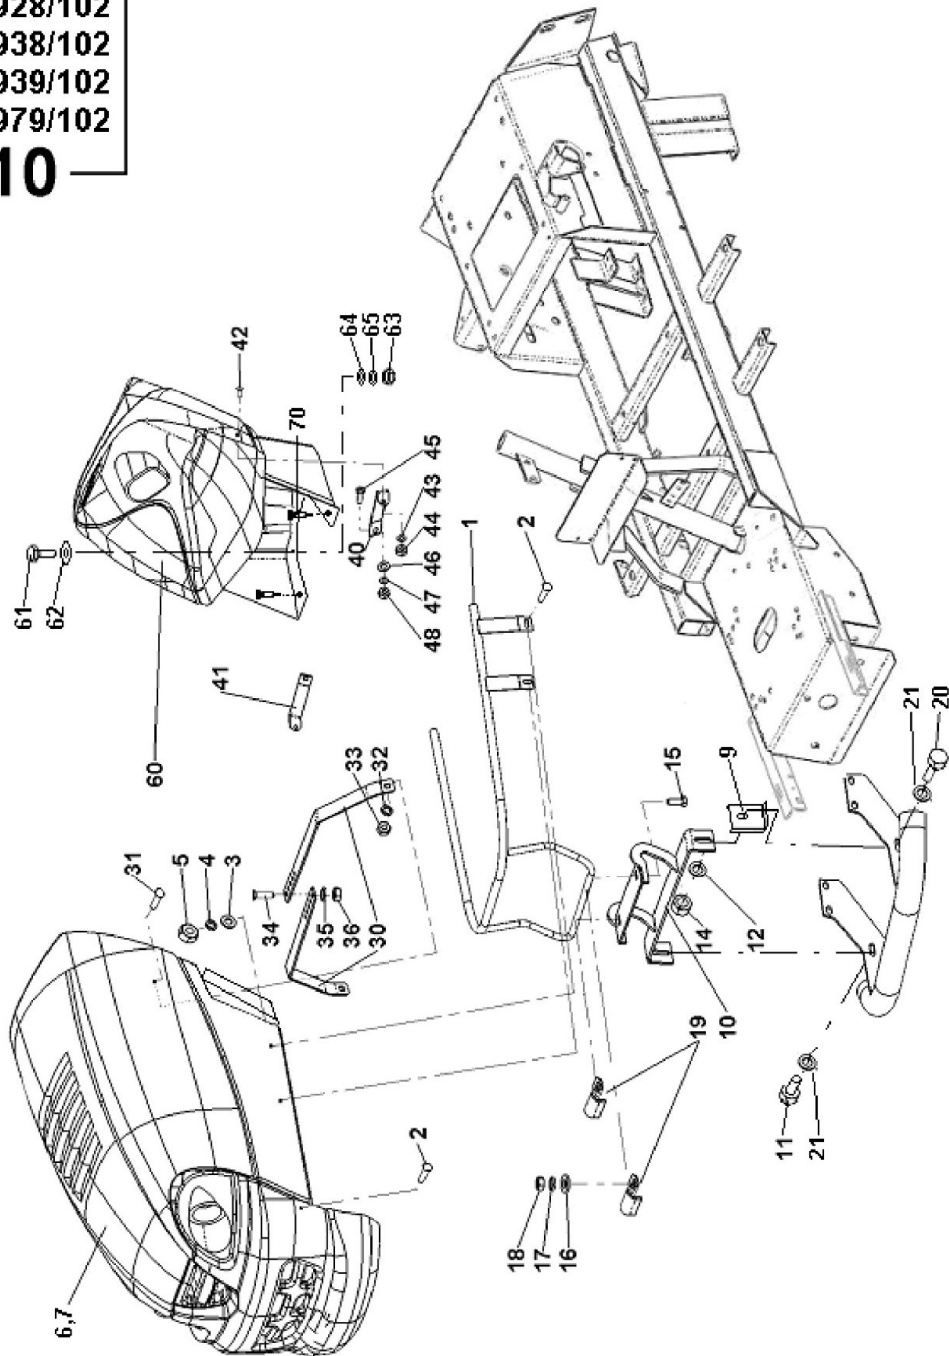

W2928/102
W2938/102
W2939/102
W2979/102

10

10		Hood		4			
1	Kapota s přísluř.	2	3	W2928/102	W2938/102	W2939/102	W2979/102
-	Kapota s příslušenstvím 110 B20	Hood 110 B20	E4577	1	1	1	-
-	Kapota s příslušenstvím H20	Hood H20	E4578	-	-	-	1
01	Rám	Frame	E4368	1	1	1	1
02	Šroub M6x16	Bolt M6x16	509933	6	6	6	6
03	Podložka 6,6	Washer 6,6	071212	6	6	6	6
04	Podložka 6	Washer 6	276700	6	6	6	6
05	Matice M6	Nut M6	590025	6	6	6	6
06	Kapota s přísluř.	Hood	E4691	1	1	1	1
07	Kužel 110 B20	Plenum 110 B20	E5531	1	1	1	-
07	Kužel 110 H20	Plenum 110 H20	E5527	-	-	-	1
09	Zarážka	Stop	E4295	1	1	1	1
10	Základna	Pivot Assembly	E4392	1	1	1	1
11	Šroub M8x20	Bolt M8x20	067291	1	1	1	1
12	Podložka M8 (8,2x18-2,35)	Washer M8 (8,2x18-2,35)	041040	2	2	2	2
14	Matice M8	Nut M8	070084	2	2	2	2
15	Šroub M6x20	Bolt M6x20	077042	2	2	2	2
16	Podložka 6,6	Washer 6,6	071212	4	4	4	4
17	Podložka 6	Washer 6	276700	2	2	2	2
18	Matice M6	Nut M6	590025	2	2	2	2
19	Přichytka	Fastener	E4377	2	2	2	2
20	Šroub M8x25	Bolt M8x25	067305	1	1	1	1
21	Podložka M10	Washer M10	024931	2	2	2	2
30	Výztuha	Brace	E4380	2	2	2	2
31	Šroub M6x16	Bolt M6x16	509933	2	2	2	2
32	Podložka 6	Washer 6	276700	2	2	2	2
33	Matice M6	Nut M6	590025	2	2	2	2
34	Šroub M6x16	Bolt M6x16	067242	2	2	2	2
35	Podložka 6	Washer 6	276700	2	2	2	2
36	Matice M6	Nut M6	590025	2	2	2	2
40	Držák levý	Support left	E4381	1	1	1	1
41	Držák pravý	Support right	E4382	1	1	1	1
42	Šroub M5x16	Bolt M5x16	065063	2	2	2	2
43	Podložka 5	Washer 5	071513	2	2	2	2
44	Matice M5	Nut M5	069155	2	2	2	2
45	Šroub M6x16	Bolt M6x16	067242	2	2	2	2
46	Podložka 6,4	Washer 6,4	070805	2	2	2	2
47	Podložka 6	Washer 6	276700	2	2	2	2
48	Matice M6	Nut M6	590025	2	2	2	2
60	Panel kompl. plast. E4576	Panel plastic E4576	030108	1	1	1	1
61	Šroub M6x16	Bolt M6x16	067242	2	2	2	2
62	Podložka 9	Washer 9	071226	2	2	2	2
63	Matice M6	Nut M6	590025	2	2	2	2
64	Podložka 6,4	Washer 6,4	070805	2	2	2	2
65	Podložka 6	Washer 6	276700	2	2	2	2
70	Šroub 4,2x13-K (TEKX)	Bolt 4,2x13-K (TEKX)	232050	2	2	2	2