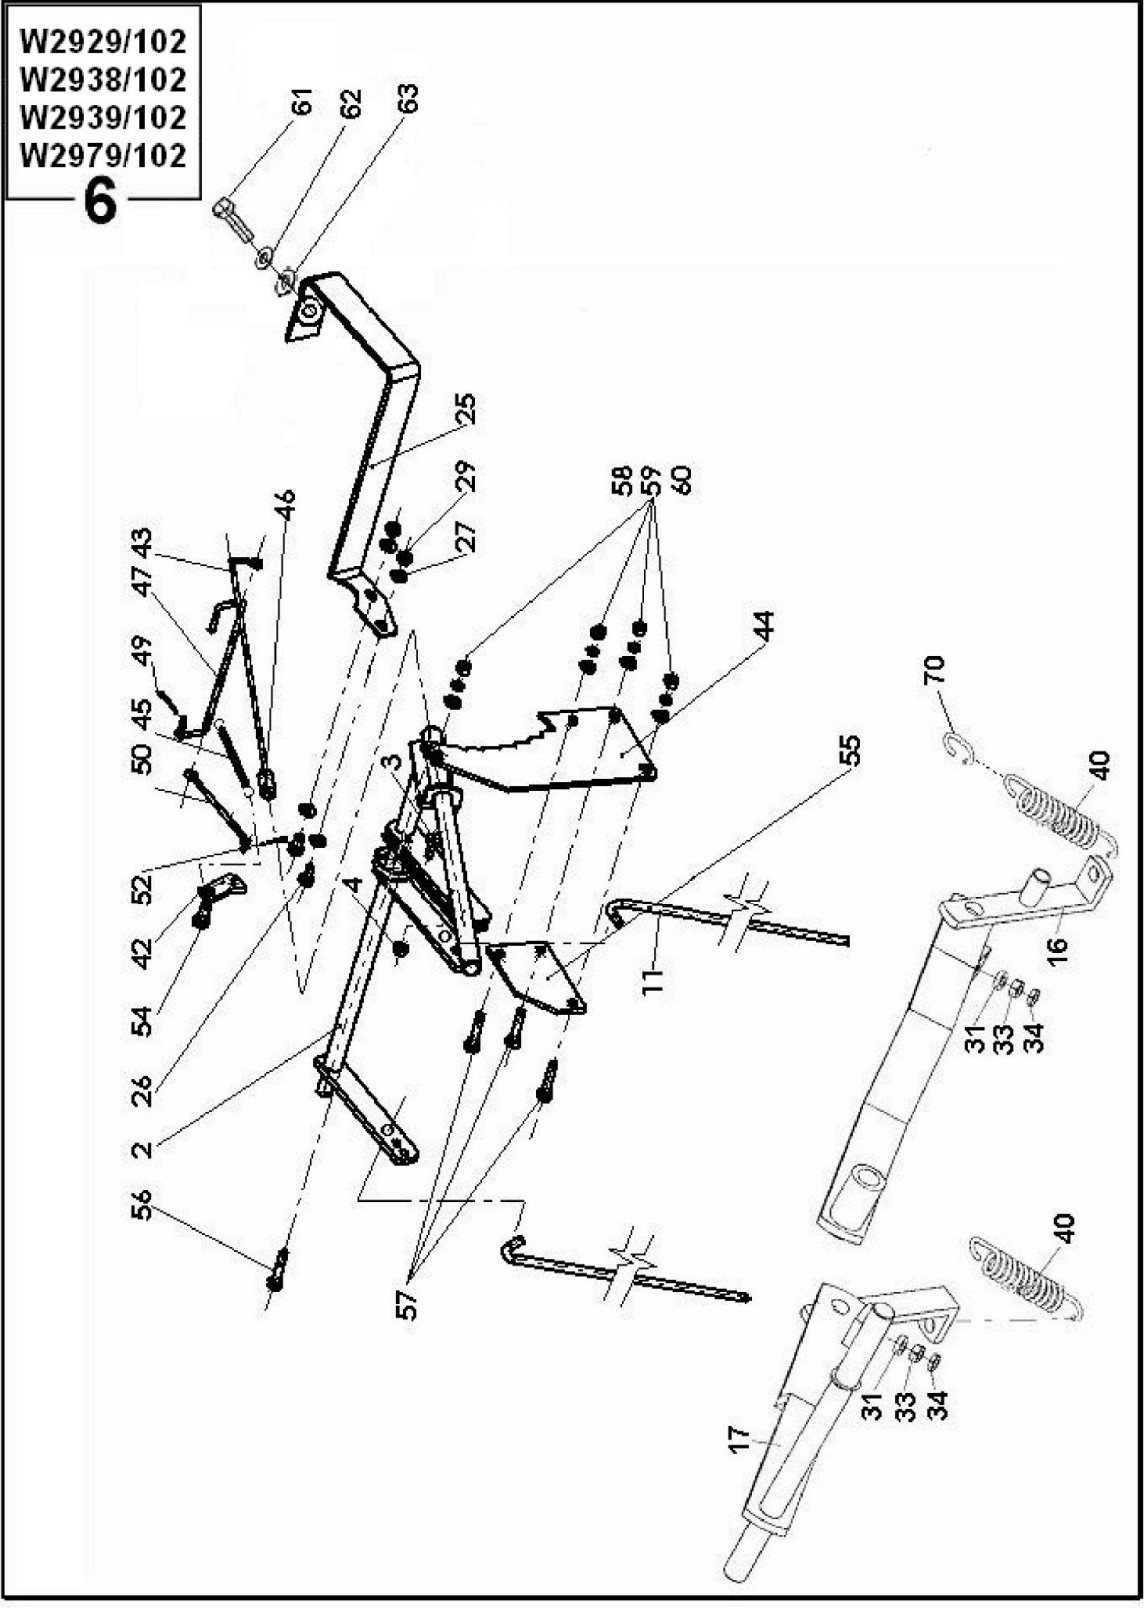

<b>5</b>		<b>Hydrostatic Transaxle</b>		<b>4</b>			
<b>Zadní náprava</b>		<b>- ovládání</b>		<b>- Control</b>			
<b>1</b>	<b>2</b>	<b>2</b>	<b>3</b>	<b>W2928/102</b>	<b>W2938/102</b>	<b>W2939/102</b>	<b>W2979/102</b>
<b>81</b>	Páka	Bracket	<b>E3306</b>	1	1	1	1
<b>82</b>	Patka	Bracket	<b>E3856</b>	1	1	1	1
<b>85</b>	Šroub M8x25	Bolt M8x25	<b>067305</b>	2	2	2	2
<b>86</b>	Podložka 8,4	Washer 8,4	<b>070812</b>	2	2	2	2
<b>87</b>	Matice M8	Nut M8	<b>596142</b>	2	2	2	2
<b>90</b>	Páka	Lever	<b>E0818</b>	1	1	1	1
<b>91</b>	Podložka 6,4	Washer 6,4	<b>070805</b>	1	1	1	1
<b>92</b>	Závlačka 2x14	Retainer 2x14	<b>509954</b>	1	1	1	1
<b>93</b>	Spojka	Connector	<b>E0471</b>	1	1	1	1
<b>95</b>	Pružná poj. single 2,5 (=2mm)	Hairpin Clip single 2,5 (=2mm)	<b>041479</b>	2	2	2	2
<b>99</b>	Rukojeť 4-5911-3512	Grip 4-5911-3512	<b>614892</b>	1	1	1	1
<b>100</b>	Tyč ovládání	Control Rod	<b>E0821</b>	1	1	1	1
<b>101</b>	Západka	Engagment Member	<b>E5700</b>	1	1	1	1
<b>108</b>	Podložka 10,5	Washer 10,5	<b>070504</b>	1	1	1	1
<b>109</b>	Závlačka 3,2x18	Retainer 3,2x18	<b>072634</b>	1	1	1	1
<b>110</b>	Pružina 1,25x11,25x45x21,20	Spring 1,25x11,25x45x21,20	<b>644292</b>	1	1	1	1
<b>111</b>	Šroub	Bolt	<b>E0831</b>	1	1	1	1
<b>112</b>	Podložka 8	Washer 8	<b>276721</b>	1	1	1	1
<b>113</b>	Matice M8	Nut M8	<b>070084</b>	1	1	1	1
<b>116</b>	Hřídel	Shaft	<b>E3503</b>	1	1	1	1
<b>119</b>	Pružina pojezdu 4-E0834	Spring , drive 4-E0834	<b>018894</b>	1	1	1	1
<b>121</b>	Úhlový kloub A13 zink.	Joint, Angle A13 zinc.	<b>580575</b>	2	2	2	2
<b>122</b>	Táhlo	Draw Rod	<b>E3512</b>	1	1	1	1
<b>123</b>	Matice M8	Nut M8	<b>070084</b>	2	2	2	2
<b>136</b>	Táhlo	Draw Rod	<b>E3506</b>	1	1	1	1
<b>137</b>	Závlačka 4x22	Retainer 4x22	<b>072711</b>	1	1	1	1
<b>138</b>	Podložka 10,5	Washer 10,5	<b>070504</b>	1	1	1	1
<b>140</b>	Podložka 8,4	Washer 8,4	<b>070812</b>	2	2	2	2
<b>141</b>	Matice M8	Nut M8	<b>596142</b>	2	2	2	2