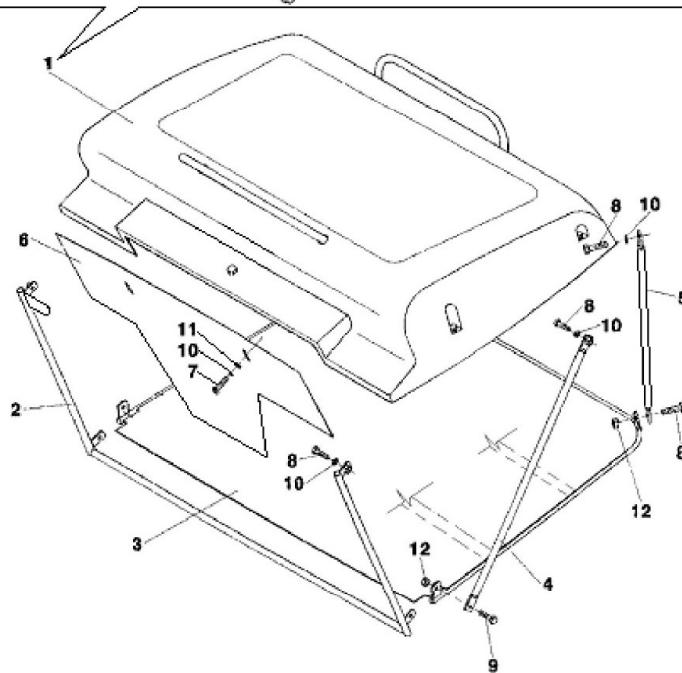

W2928/102
W2938/102
W2939/102
W2979/102

9

9	Zásobník rozložený	Collector		4			
		2	3	W2928/102	W2938/102	W2939/102	W2979/102
-	Zásobník rozložený	Collector	Y0780	1	1	1	1
01	Víko zásobníku	Cover Collector	E7244	1	1	1	1
02	Přední rám	Front Frame	E5645	1	1	1	1
03	Rám dna	Lower Frame	E3385	1	1	1	1
04	Vzpěra I	Extension Member I	E3391	2	2	2	2
05	Vzpěra II	Extension Member II	E3393	2	2	2	2
06	Clona	Baffle	E5642	1	1	1	1
07	Šroub M6x10	Bolt M6x10	062813	2	2	2	2
08	Šroub M6x16	Bolt M6x16	067242	6	6	6	6
09	Šroub M6x20	Bolt M6x20	431736	4	4	4	4
10	Podložka 6	Washer 6	276700	8	8	8	8
11	Podložka 6,4	Washer 6,4	070805	2	2	2	2
12	Matice M6	Nut M6	596275	4	4	4	4
18	Homí rám	Top Frame	E7246	1	1	1	1
28	Potah zásobníku El. 3-E5644	Netting Collector El. 3-E5644	253002	1	1	1	1
32	Kryt zásobníku	Cover Collector	E7264	1	1	1	1
33	Šroub M5x16	Bolt M5x16	580792	5	5	5	5
34	Podložka 5,3	Washer 5,3	070476	1	1	1	1
35	Podložka 5,5	Washer 5,5	071205	9	9	9	9
36	Matice M5	Nut M5	111545	5	5	5	5
37	Oblouk	Handle	E3436	1	1	1	1
38	Podložka 10,5	Washer 10,5	070504	8	8	8	8
39	Podložka 10	Washer 10	071541	4	4	4	4
40	Matice M10	Nut M10	070091	4	4	4	4
41	Oblouk	Handle	E6136	1	1	1	1