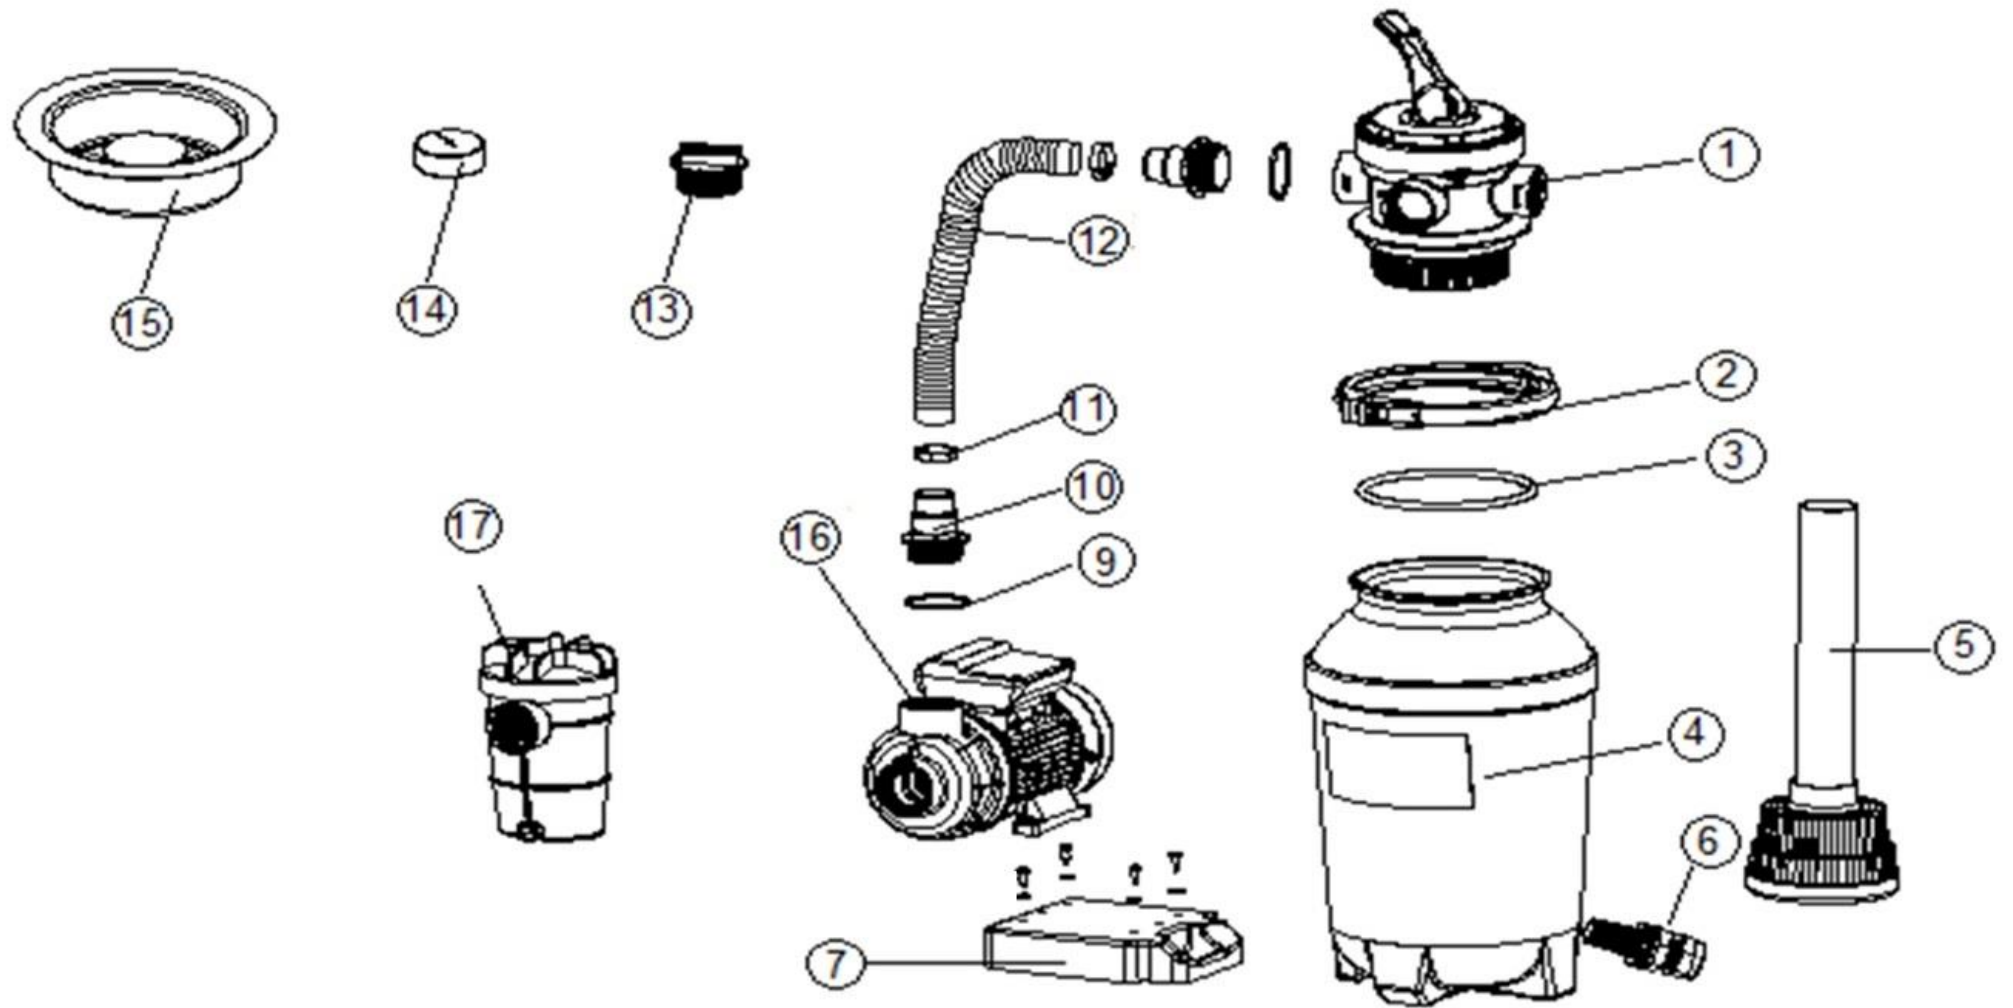

# HECHT<sup>®</sup> 302110

made for garden

Position	Part number	Název	Name
1	302112001	4-cestný ventil	4-way valve
2	302112002	Příruba	Flange
3	302112003	O kroužek	O ring
4	302110004	Nádoba	Tank
5	302110005	Filtr	Filter
6	302112006	Vypouštěcí šroub	Drain plug
7	Nedostupné	Základna	Base
9	302112009	O kroužek	O ring
10	302110010	Adaptér hadice	Hose adaptor
11	302112011	Svorka	Clamp
12	302112012	Hadice	Hose
13	302112016	Zátka	Plug
14	302112015	Manometr	Pressure gauge
15	302112014	Příruba pro nasypávání písku	Sand refilling flange
16	302110016	Motor s čerpadlem	Motor with pump
17	302110017	Předfiltr	Filter