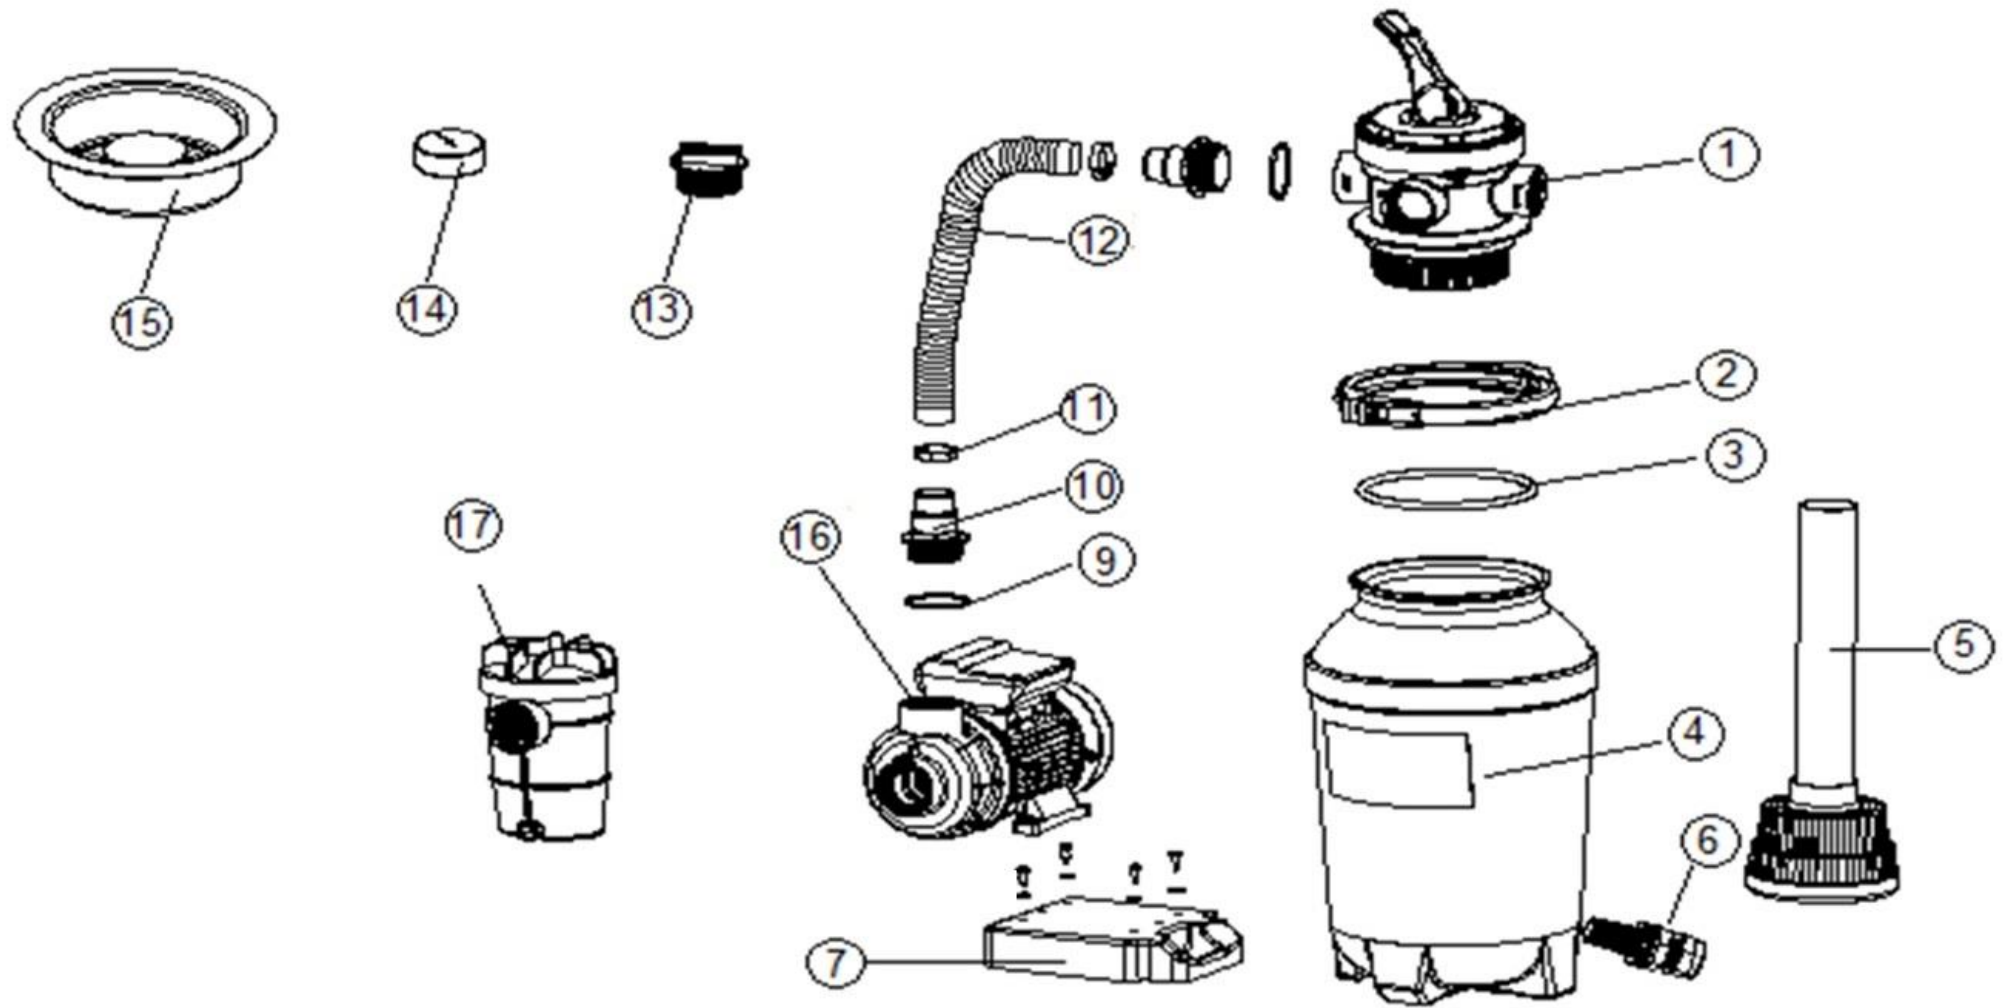

HECHT[®] 302231

made for garden

HECHT[®] 302231

made for garden

Position	Part number	Název	Name
1	302112001	4-cestný ventil	4-way valve
2	302112002	Příruba	Flange
3	302112003	O kroužek	O ring
4	302110004	Nádoba	Tank
5	302110005	Filtr	Filter
6	302112006	Vypouštěcí šroub	Drain plug
7	Nedostupné	Základna	Base
9	302112009	O kroužek	O ring
10	302110010	Adaptér hadice	Hose adaptor
11	302112011	Svorka	Clamp
12	302112012	Hadice	Hose
13	302112016	Zátka	Plug
14	302112015	Manometr	Pressure gauge
15	302112014	Příruba pro nasypávání písku	Sand refilling flange
16	302110016	Motor s čerpadlem	Motor with pump
17	302110017	Předfiltr	Filter