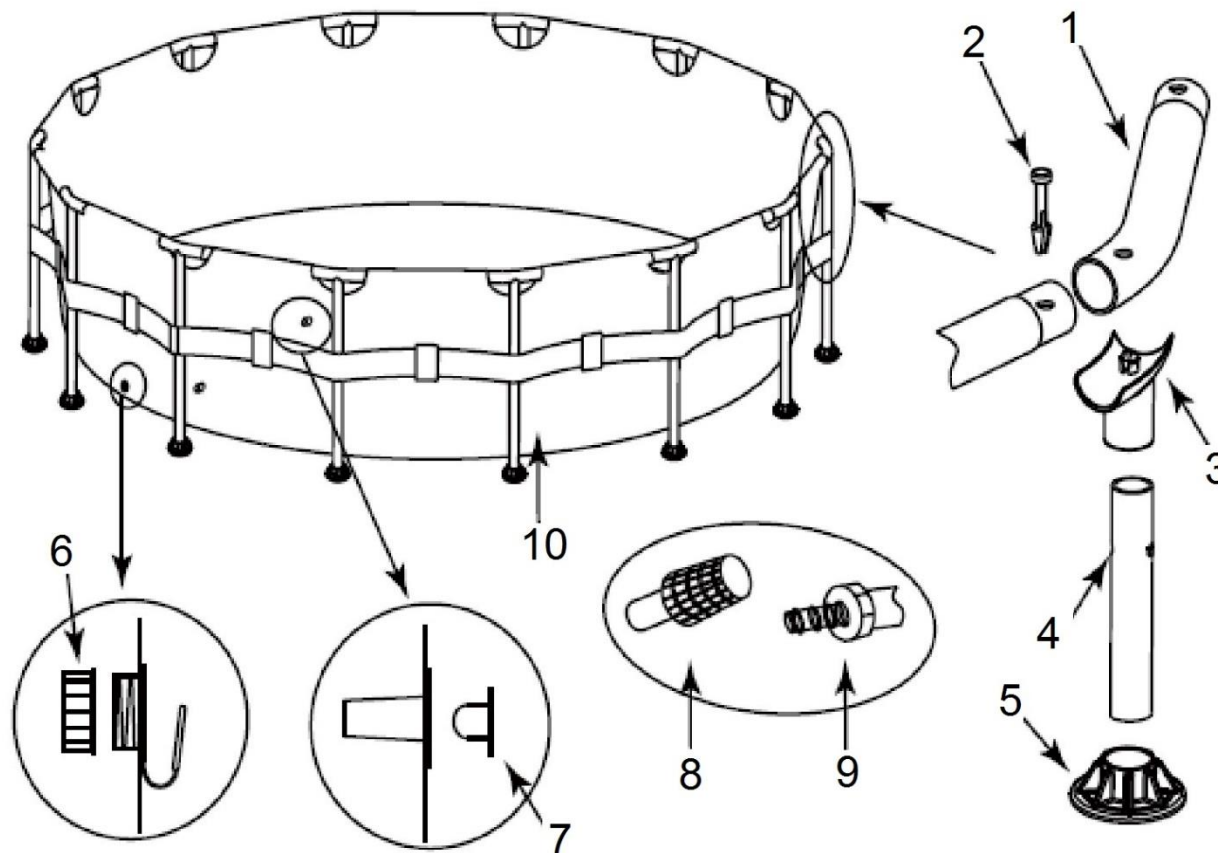

# HECHT<sup>®</sup> 3690 BLUESEA

made for garden

Position	Part number	Název	Name
1	Nedostupné	Horizontální vzpěra	Horizontal bar
2	347600002	Čep	Pin
3	369000003	T-spojka	T-connector
4	Nedostupné	Svislá podpěra	Vertical bar
5	347600005	Základna svislé podpěry	Foot
6	347600006	Kryt vypouštěcího ventilu	Drain valve cover
7	347600007	Zátka	Plug
8	347600008	Filtr	Filter
9	Nedostupné	Adapter vypouštěcího ventilu	Drain valve adapter
10	369000010	Plachta	Pool cover