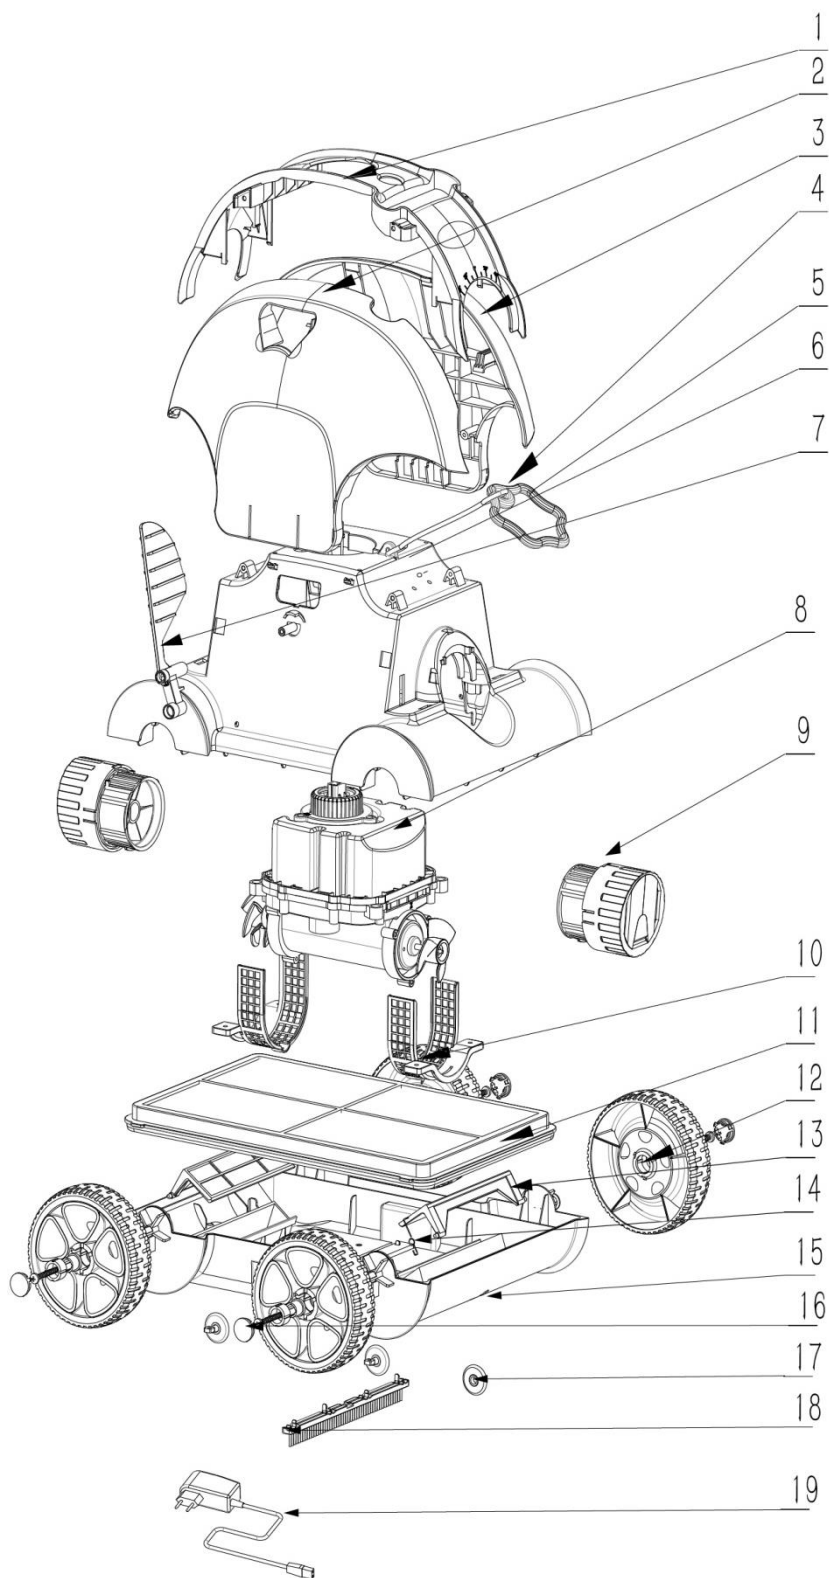

HECHT® BLUESEA 80

made for garden

Position	Part number	Název	Name
1	708030001	Horní kryt	Upper cover
2	708030002	Levý boční kryt	Left side cover
3	708030003	Pravý boční kryt	Right side cover
4	708030004	Provázek	Nylon tow rope
5	708030005	Plovoucí rukojeť	Floating handle
6	708030006	Tělo vysavače	Main body
7	708030007	Otočná deska	Swing plate
8	708030008	Motor	Motor
9	708030009	Tryska	Nozzle
10	708030010	Ochranná síťka	Protection mesh

HECHT® **BLUESEA 80**

made for garden

Position	Part number	Název	Name
11	708030011	Filtr	Filter
12	708030012	Kolo	Wheel
13	708030013	Deska	Board
14	708030014	Pružina	Spring
15	708030015	Sběrný koš	Chassis
16	708030016	Krytka kola	Wheel cover
17	708030017	Kolečko podvozku	Chassis wheel
18	708030018	Kartáč	Brush
19	708030019	Nabíječka	Charger