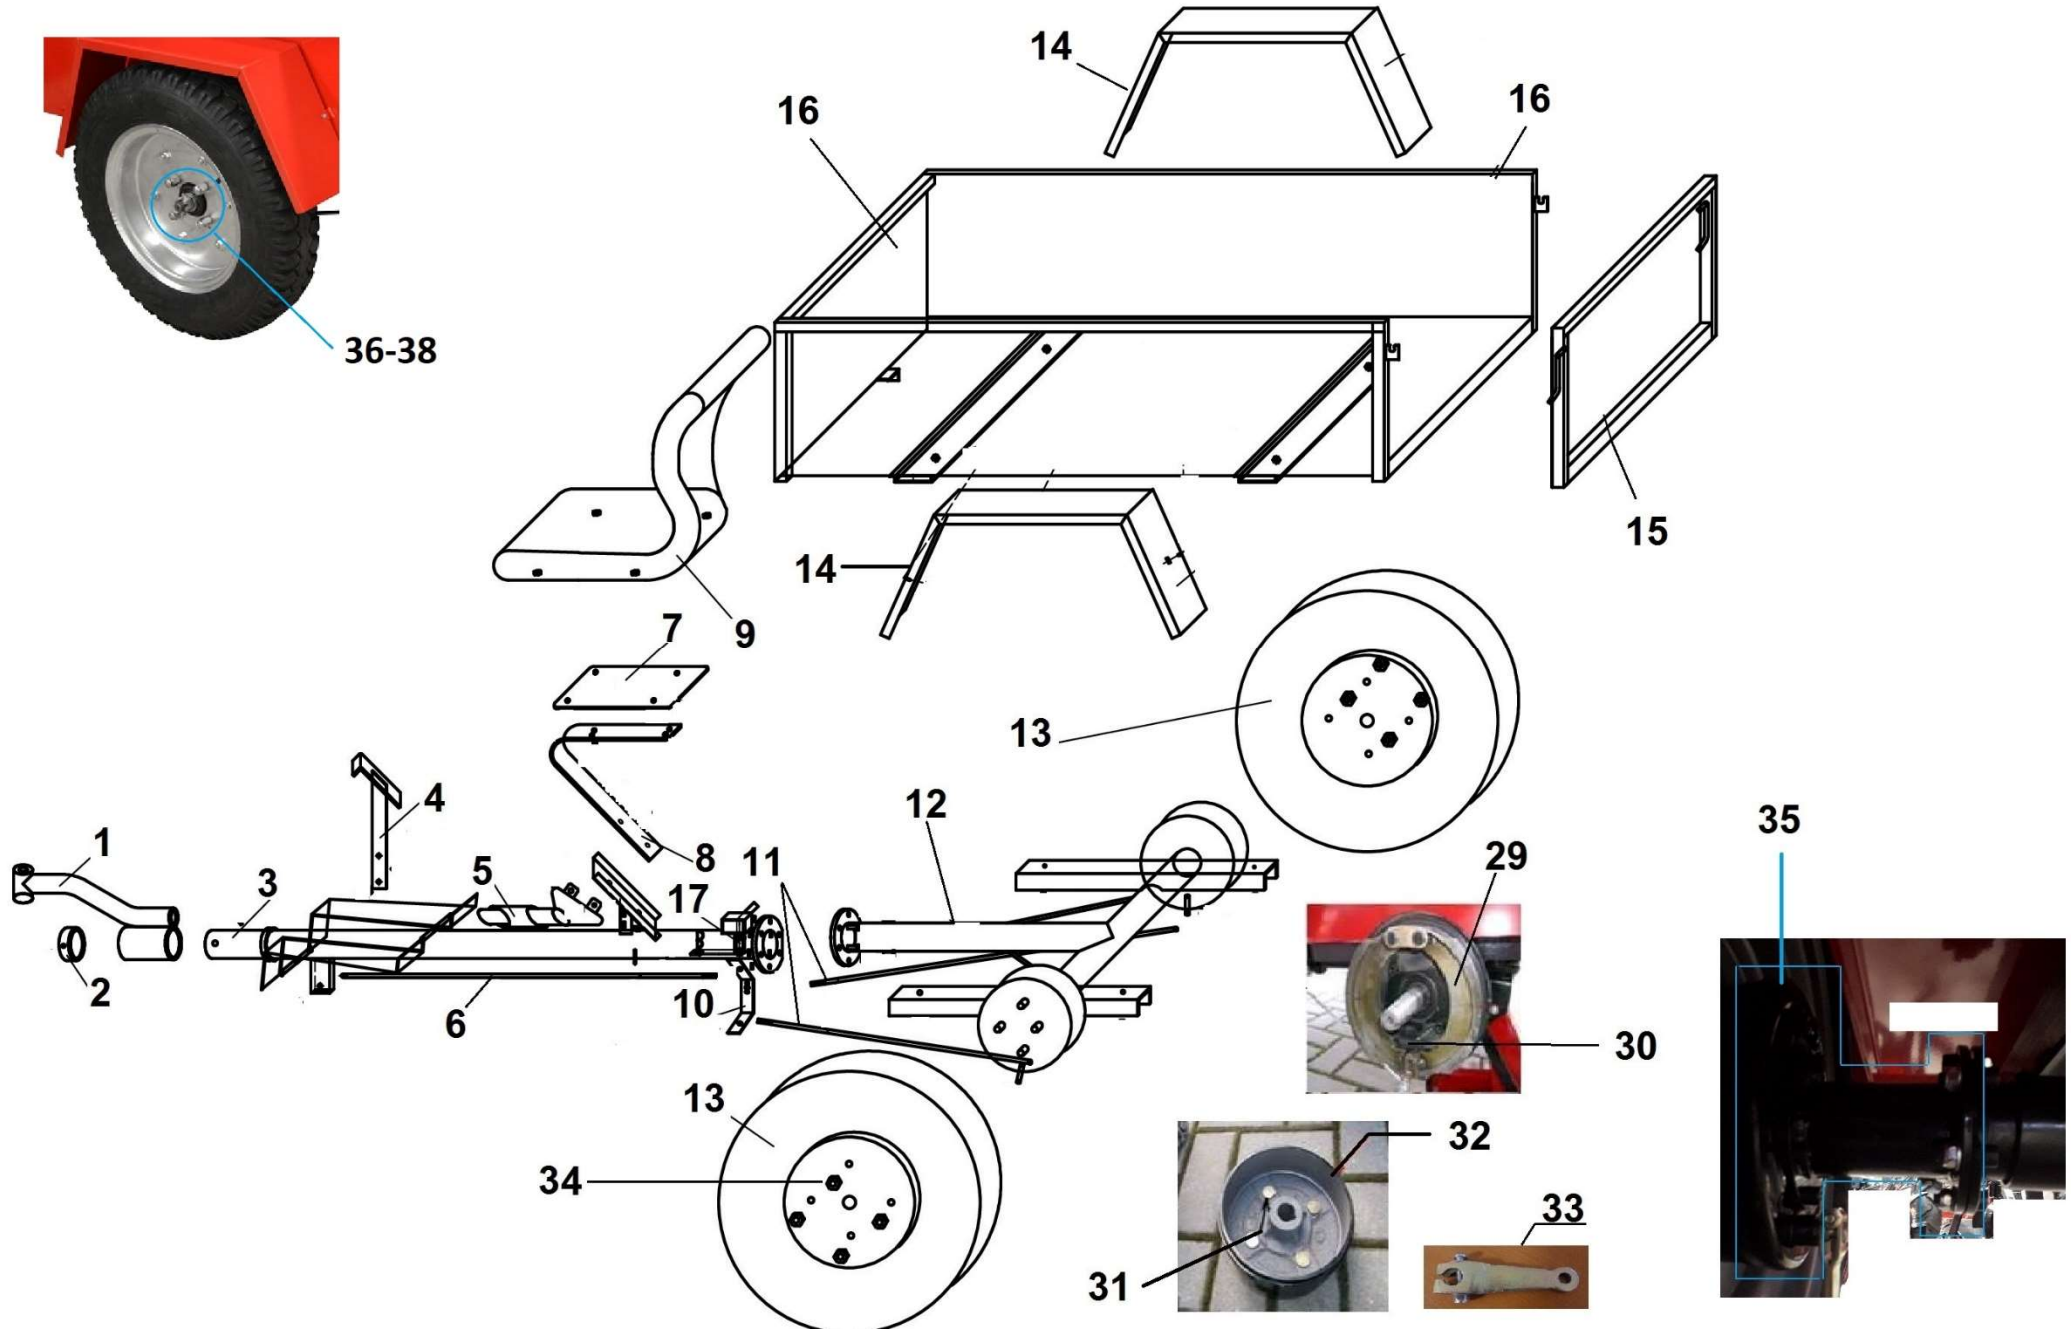

HECHT[®] 57100

made for garden

Position	Part number	Název	Name
1	HECHT57101	Přívěsná oj	Drawbar
2	571000002	Objímka	Sleeve
3	571000003	Hlavní osa	Main axle
4	571000004	Brzdový pedál	Brake pedal
5	571000005	Ruční brzda	Hand brake
6	571000006	Přední táhlo brzdy	Brake link rod (front)
7	571000007	Deska sedadla	Seat base plate
8	571000008	Držák sedadla	Seat bracket
9	571000009	Sedadlo	Plastic Seat
10	571000010	Spojovací destička pro táhla brzdy	Brake link rod connection plate
11	571000011	Zadní táhlo brzdy	Brake link rod (rear)
12	571000012	Zadní osa kol	Rear wheel axle
13	571000013	Kolo	Wheel
14	571000014	Blatník	Fender
15	571000015	Zadní panel korby	Rear panel
16	571000016	Korba	Tray
17	571000017	Mechanismus vyklápění korby	Tipping Device
29	571000029	Brzdová čelist	Brake lining set
30	571000030	Pružina brzdových čelistí	Spring for brake lining
31	571000031	Šroub brzdového bubnu	Screw for brake drum
32	571000032	Brzdový buben	Brake drum
33	571000033	Páka klíče brzdy	Brake link lever
34	571000034	Matice kola M14	Nut M14
35	571000035	Příruba vč. brzdového obložení	Flange with brake assembly
36	541250153	Matice korunová M20	Slotted nut M20
37	857300106	Pero	Flat key
38	547505011	Závlačka	Cotter pin