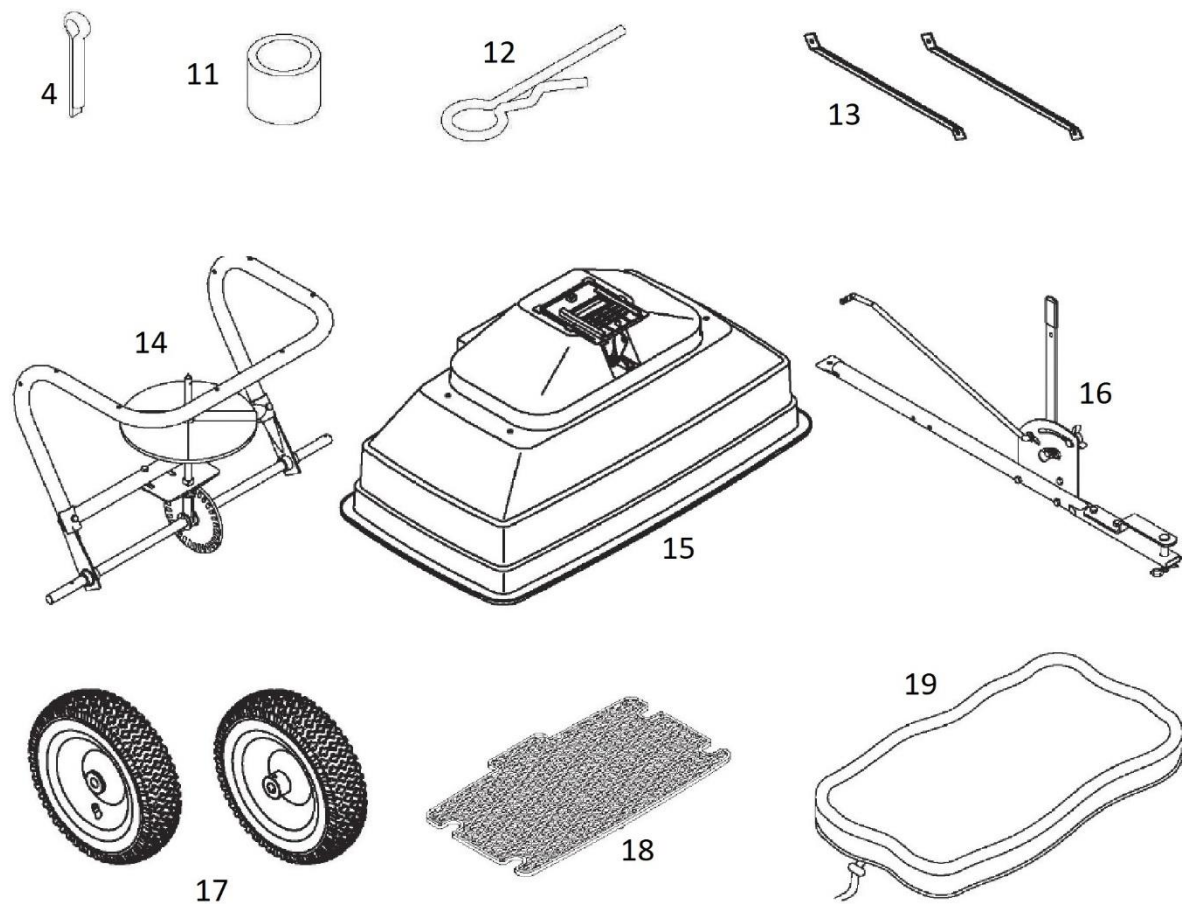

# HECHT<sup>®</sup> 260

made for garden

Position	Part number	Název	Name
4	H26004	Závlačka	Cotter pin
11	H26011	Průchodka	Bushing
12	H22912	Závlačka	Cotter pin
13	H26013	Vzpěra	Strut bar
14	H26014	Rám	Frame
15	H26015	Nárypka	Hopper
16	H26016	Tažný závěs	Drawbar
17	H26017	Kolo	Wheel
18	H25600060	Plastová podložka	Plastic pad
19	H26019	Kryt	Cover