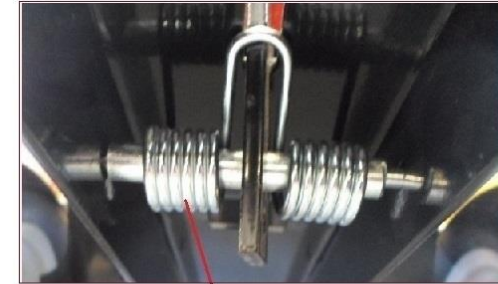

HECHT[®] 53080

made for garden

Position	Part number	Název	Name
1	530800001	Korba	Tray
2	530801002	Kolo kompletní	Wheel assembly
3	530800003	Spodní deska	Bottom plate
5	530800005	Spojovací plech	Connecting plate
9	530800009	Osa kol	Wheel axle
10	530800010	Madlo	Upper handle
11	530800011	Boční madlo levé	Side left handle
13	530800013	Boční madlo pravé	Side right handle
14	530800014	Přídavné kolečko	Small wheel
15	530800015	Páka aretace	Lever
16	530800016	Pružina páky	Spring
17	530800017	Ložisko kola	Bearing
	142204	Ložisko kola	Bearing
18	530380018	Čep	Pin
19	530800019	Duše kola	Wheel tube
20	530800007	Vzpěra závěsu	Support bracket
21	530800021	Oj	Drawbar
22	530380022	Příbal – Spojovací materiál	Screw set
25	HECHT0053080	Závěs 2“	Coupling 2“
Pro model 2019 a novější – For model 2019 and newer			