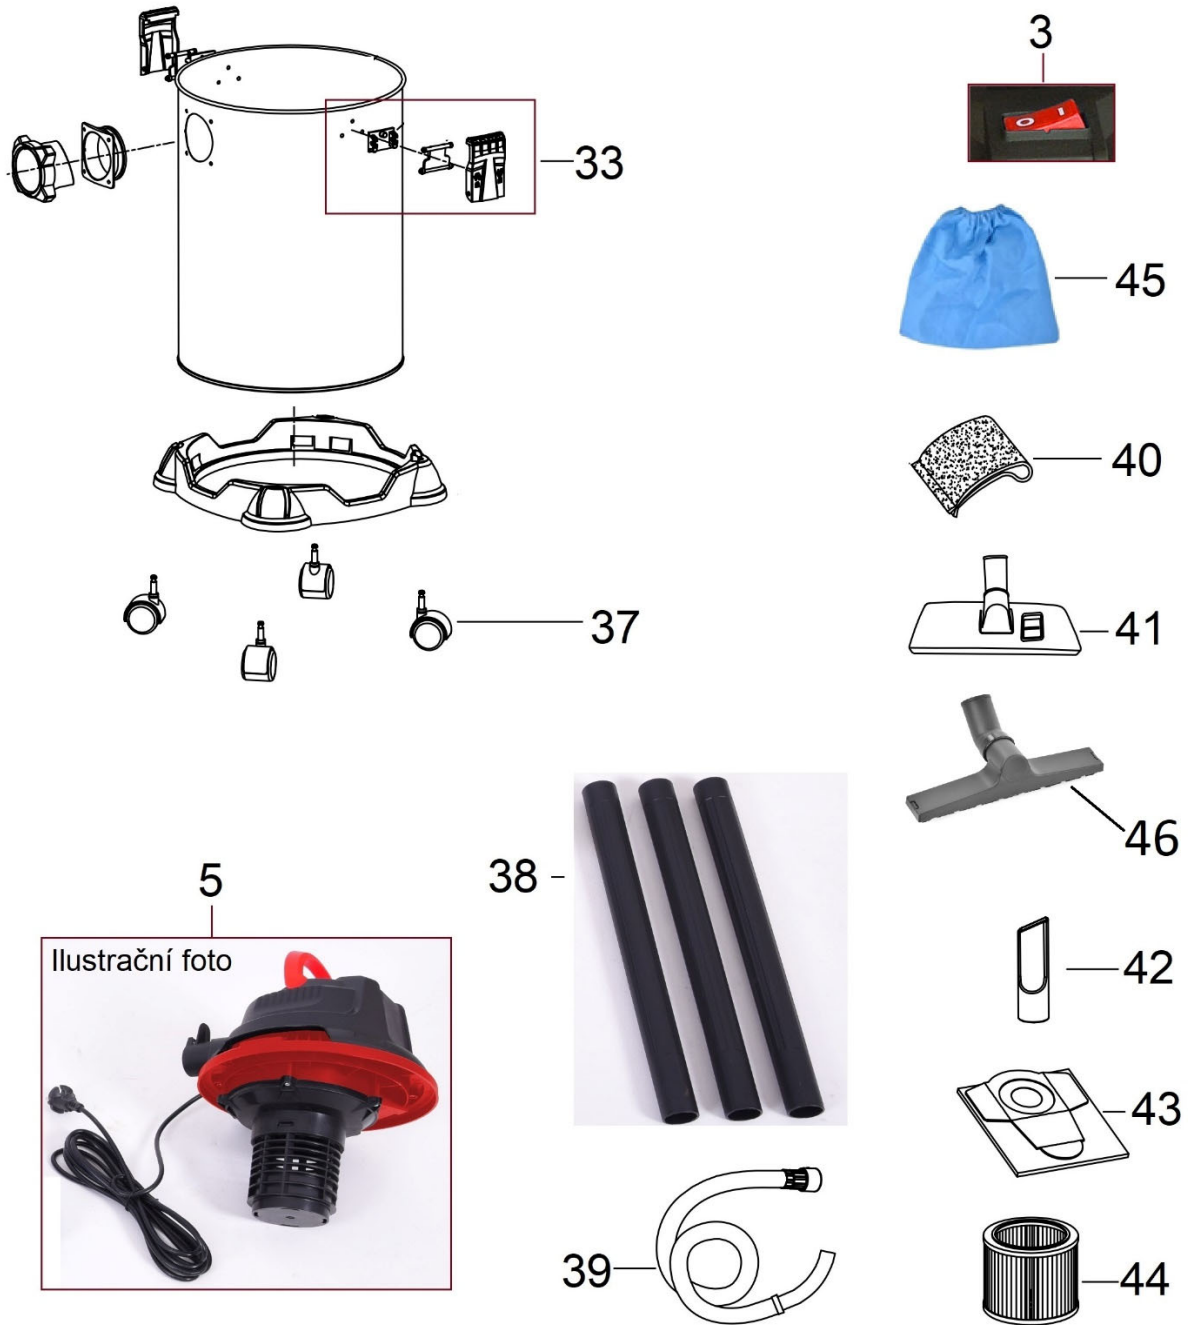

HECHT[®] 8320

made for garden

Position	Part number	Název	Name
3	833500004	Spínač	Switch
5	832000005	Motor	Motor
33	833500023	Klips	Clamp
37	821500022	Kolečka (balení 4ks)	Wheel (package of 4pcs)
38	821500025	Trubice (set 3ks)	Extension tube (set 3pcs)
39	821500026	Hadice 1,5m	Hose 1,5m
	HECHT008330	Hadice 5m	Hose 5m
40	821500027	Pěnový filtr	Foam filter
41	833000044	Plochá dýza přepínatelná	Suction nozzle switchable
42	821500029	Štěrbinová hubice	Suction nozzle narrow
43	832000043	Papírový sáček (balení 3ks)	Paper filter (package of 3pcs)
44	HECHT008320A	Skládaný HEPA filtr	HEPA filter
45	821500032	Textilní předfiltr	Prefilter
46	821500028	Plochá dýza	Suction nozzle