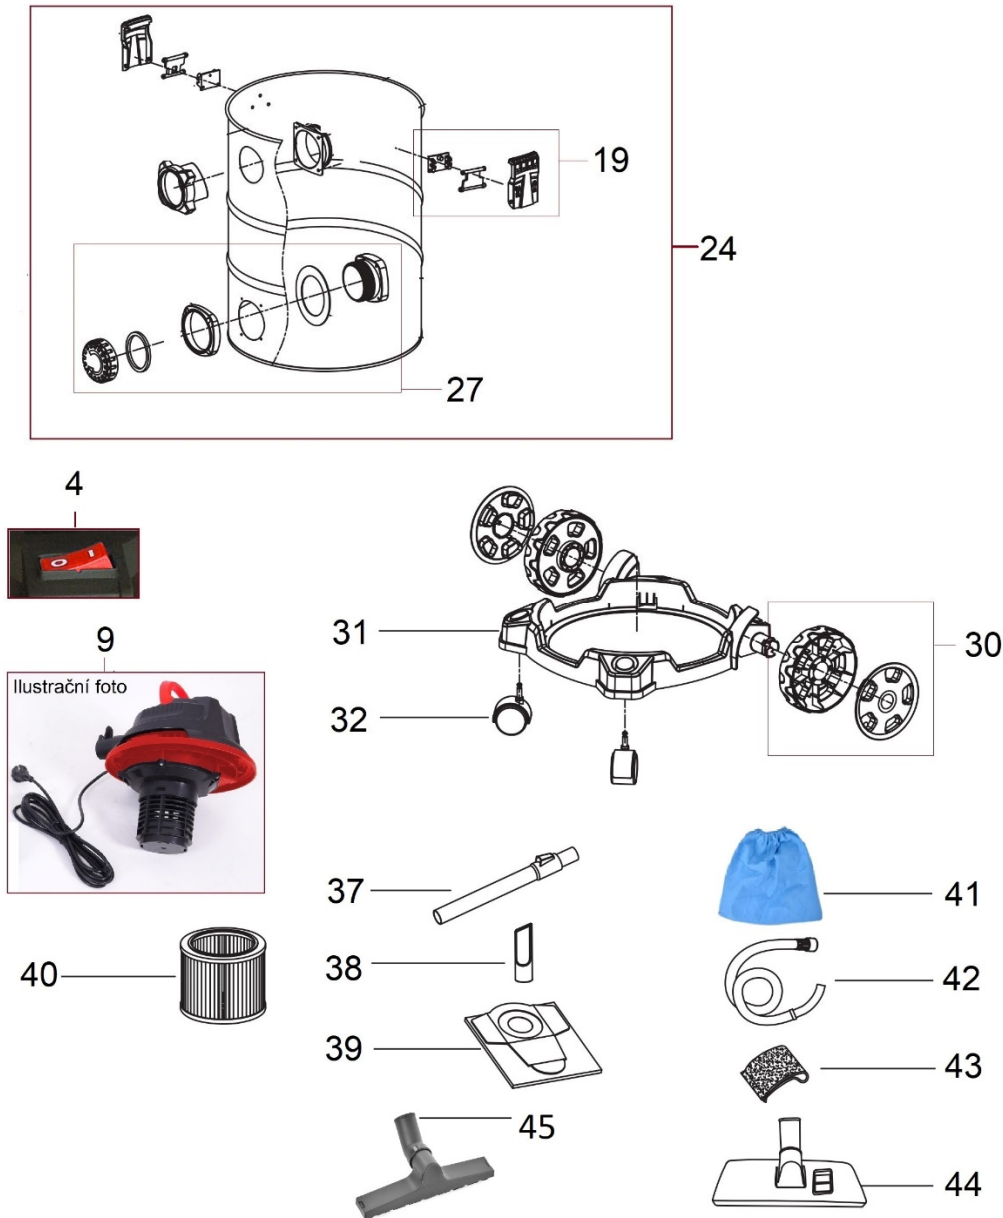

HECHT[®] 8330

made for garden

Position	Part number	Název	Name
4	833500004	Spínač	Switch
9	833000009	Motor	Motor
19	833500023	Klips	Clamp
24	833000024	Nádoba	Tank
27	833500031	Spodní výpušť	Drain connector
30	833500034	Kola velká (pár)	Big wheel (pair)
31	833500035	Základna	Base
32	833500036	Kolečka (pár)	Small wheel (pair)
37	833500041	Teleskopický nástavec	Extension tube
38	821500029	Štěrbinová hubice	Suction nozzle narrow
39	833500043	Papírový sáček (balení 3ks)	Paper filter (package of 3pcs)
40	821500033	Skládaný HEPA filtr	HEPA filter
41	821500032	Textilní předfiltr	Prefilter
42	821500026	Hadice 1,5m	Hose 1,5m
	HECHT008330	Hadice 5m	Hose 5m
43	821500027	Pěnový filtr	Foam filter
44	833000044	Plochá dýza přepínatelná	Suction nozzle switchable
45	821500028	Plochá dýza	Suction nozzle