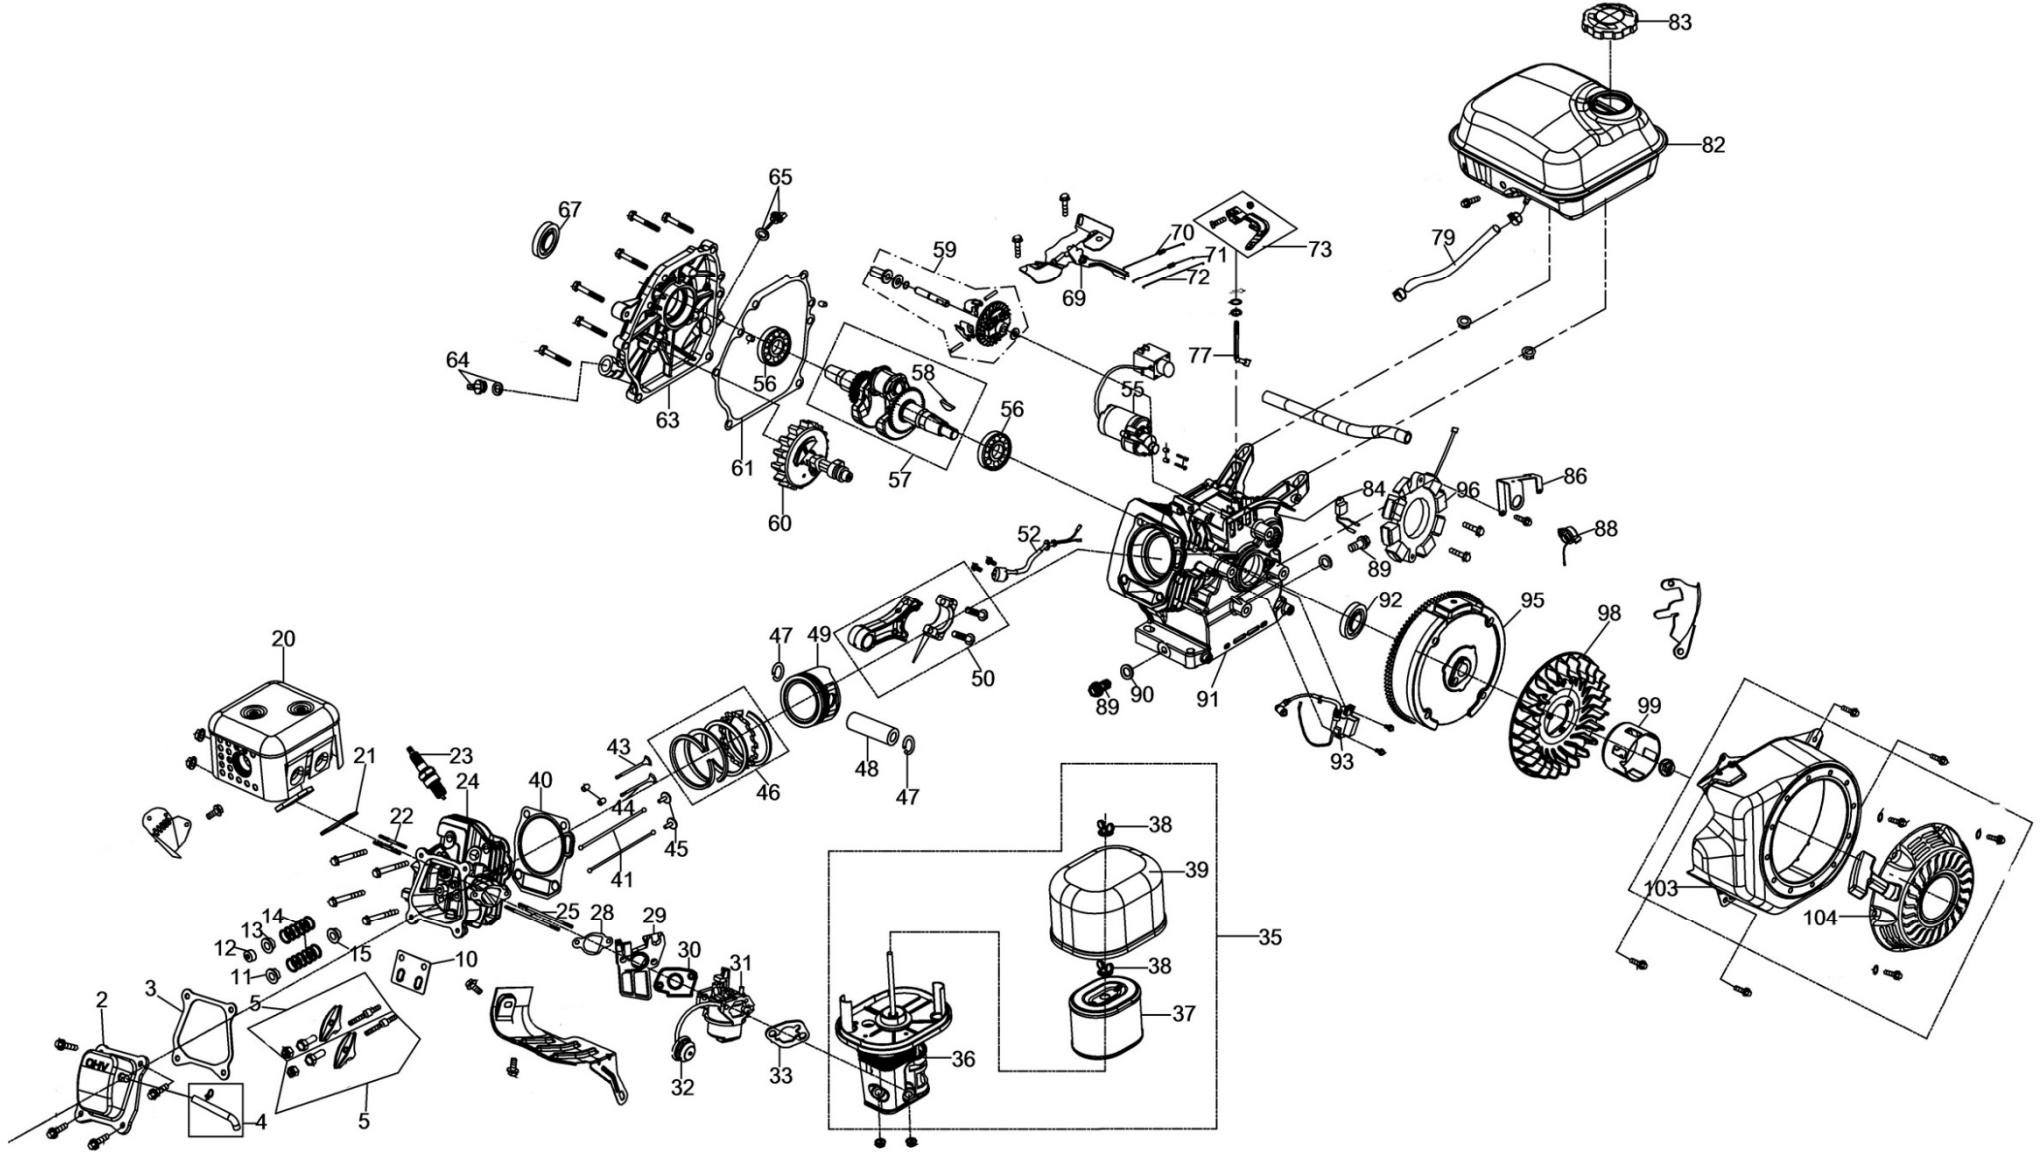

Position	Part number	Název	Name
138	857300153	Kryt řemenu levý	Belt left protection plate
139	857300154	Woodruffovo pero 5x7,5x19	Woodruff key 5x7,5x19
140	6203-2RS	Ložisko 6203-RS	Bearing 6203-RS
143	857300158	Vypouštěcí šroub (nástavec)	Drain bolt extension tube
144	857300159	Vypouštěcí šroub	Oil drain bolt
145	857300160	Šroub	Screw
146	857300115	Pružina	Spring