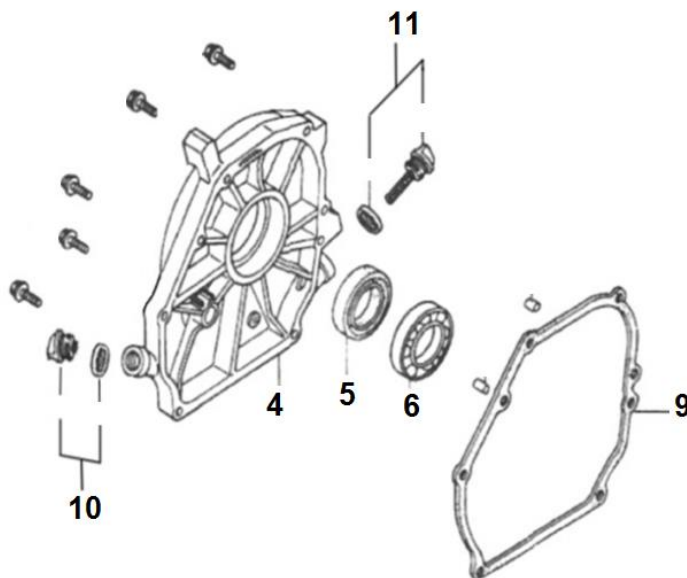

Position	Part number	Název	Name
4	110820014-0001	Víko klikové skříně	Crankcase cover
5	081118-100	Gufero 25x41,25x6	Oil seal 25x41,25x6
6	6205	Ložisko 6205	Bearing 6205
9	110830007-0001	Těsnění klikové skříně	Crankcase gasket
10	110690021-T040	Olejová zátka	Oil plug
11	110700028-T040	Olejová měrka	Oil dipstick