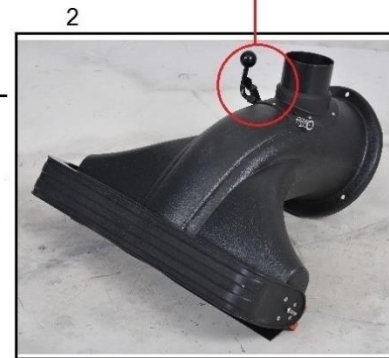

103 Bez pozice 107
Without pos. 107

Position	Part number	Název	Name
1	857400001	Přední kryt tunelu	Front plate
2	857400002	Sběrný tunel	Collection tunnel
3	100109127	Šroub	Bolt
4	857400004	Kolo 13*5.00-6	Wheel 13*5.00-6
5	857400005	Závlačka kola	Wheel pin
9	857400009	Tubus	Tube
10	857400010	Přední skříň ventilátoru	Impeller front case
11	857400011	Mřížka	Grate
12	857400012	Ventilátor	Impeller
13	857400013	Nůž	Blade
15	857400015	Vodící deska páky	Plate
16	857400016	Držák páky řazení	Gear shift bracket
17	857400017	Páka řazení	Gear shift
18	857400018	Sběrný vak	Collection bag
20	857400020	Ovládání plynu s bowdenem	Throttle control
21	857400021	Ovládací páka pojezdu	Control lever
21-1	8574000211	Bowden pojezdu	Driving cable
22	857400022	Spínač	Switch
23	857400023	Záslepka komínu	Chute plug
24	857400024	Horní madlo	Upper handle
24-1	8574000241	Gumový grip řídítek	Rubber grip
25	857400025	Komín	Chute
26	857400026	Upínací deska komínu	Fixing plate
27	857400027	Příruba komínu	Chute seat
28	857400028	Úchyt	Bracket
29	857400029	Pružina napínáku	Tensioner spring
30	857400030	Páka napínáku	Tensioner lever
31	857400031	Kladka napínáku	Tensioner pulley
32	857400032	Kryt	Cover
33	857400033	Držák skříňe	Case support
34	857400034	Úchyt	Bracket
35	857400035	Šasí	Deck
36	857400036	Držák vidlice	Fork bracket
37	857400037	Vidlice	Fork
38	857400038	Pero	Key
39	857400039	Ložisko	Bearing
40	857400040	Pouzdro	Bushing