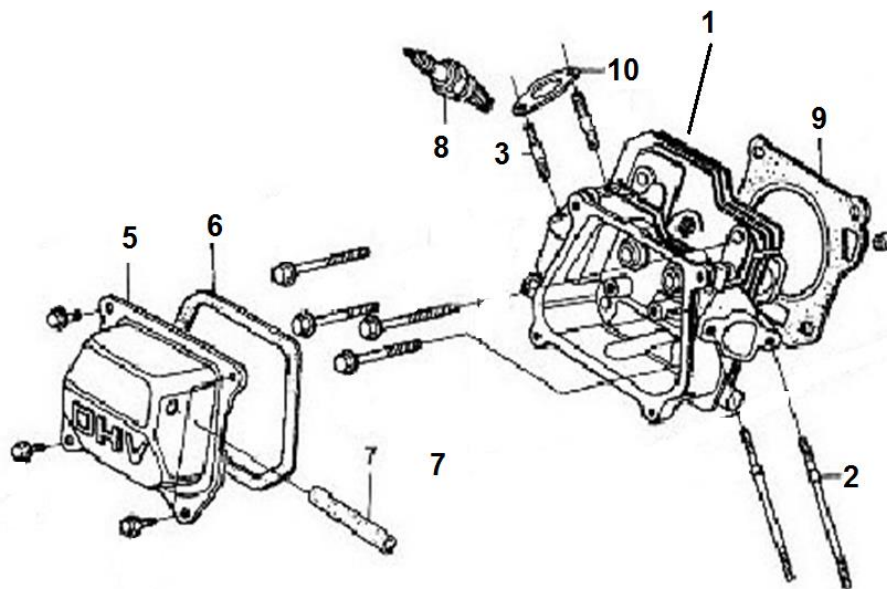

Position	Part number	Název	Name
108	857400108	Kryt řemenu plastový	Belt cover plastic
109	857400109	Kryt řemenu kovový	Belt cover metal

Position	Part number	Název	Name
1	120080276-0001	Hlava válce	Cylinder head
2	380180093-0001	Svorník	Stud bolt
3	380180098-0001	Svorník	Stud bolt
5	120220008-0001	Ventilové víko	Cylinder head cover
6	120250013-0001	Těsnění ventilového víka	Cylinder head cover gasket
7	380740471-0001	Hadička	Tube
8	A969P	Svíčka zapalování	Spark plug
9	120150144-0001	Těsnění válce	Cylinder head gasket
10	180650065-0001	Těsnění výfuku	Muffler gasket