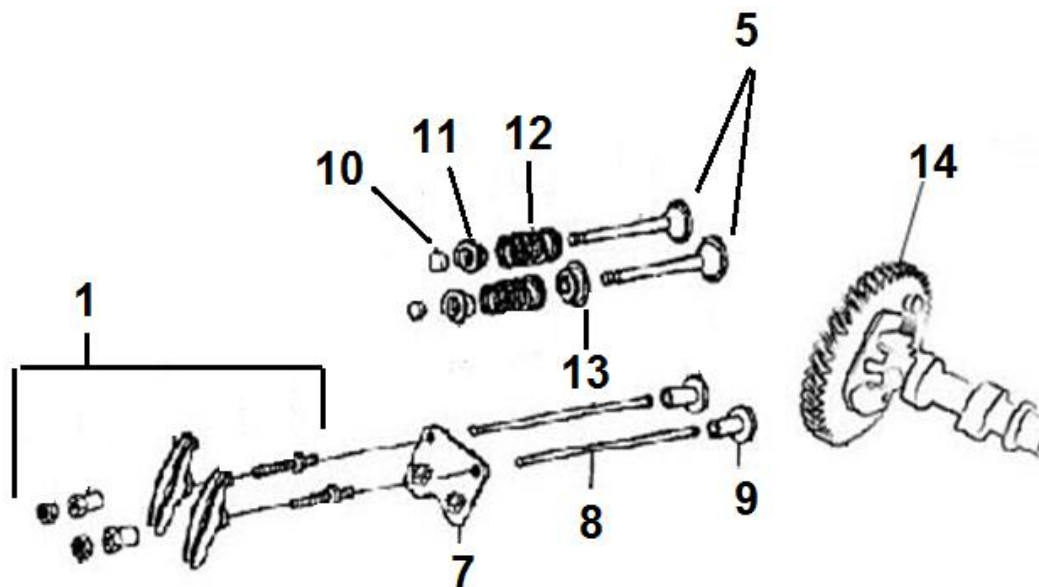

Position	Part number	Název	Name
1	140450022-0001	Matice	Nut
		Seřizovací matice ventilu	Valve adjusting nut
		Vahadlo ventilu	Valve rocker
		Seřizovací šroub ventilu	Valve adjusting screw
5	500550024-0001	Sací ventil	Intake valve
6		Výfukový ventil	Exhaust valve
7	140710001-0001	Vodící deska ventilu	Valve guide plate
8	140670004-0001	Zdvihací tyčka ventilu	Valve pushing rod
9	140690003-0001	Zdvihátko ventilu	Valve lifter
10	140710001-T040	Koncovka ventilu	Valve rotator
11	140380017-0001	Sedlo pružiny ventilu	Valve spring seat
12	140340022-0001	Pružina ventilu	Valve spring
13	140400011-0001	Těsnění ventilu	Valve seal
14	140030034-T040	Vačková hřídel	Camshaft