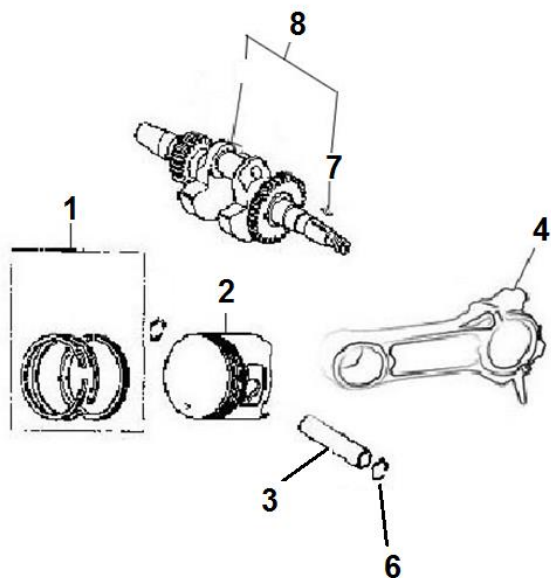

Position	Part number	Název	Name
1	130070079-0001	Pístní kroužky set	Piston ring set
2	130030083-0001	Píst	Piston
3	130060031-0001	Pístní čep	Piston pin
4	130150039-0001	Ojnice	Connecting rod
6	380560056-0001	Pojistka pístního čepu	Piston pin clip
7	380620050-0001	Woodruffovo pero	Woodruff key
8	130290021-T050	Kliková hřídel	Crankshaft