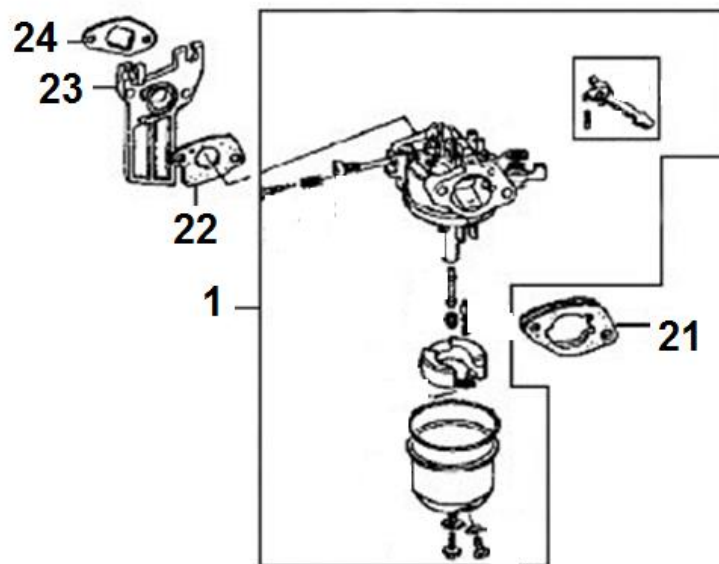

Position	Part number	Název	Name
1	170020406-0004	Karburátor	Carburetor
21	170430065-0001	Těsnění vzduchového filtru	Air filter assembly
22	170430048-0001	Těsnění karburátoru	Carburetor gasket
23	170440038-0001	Příruba karburátoru	Carburetor insulator
24	170430054-T040	Těsnění příruby karburátoru	Insulator gasket