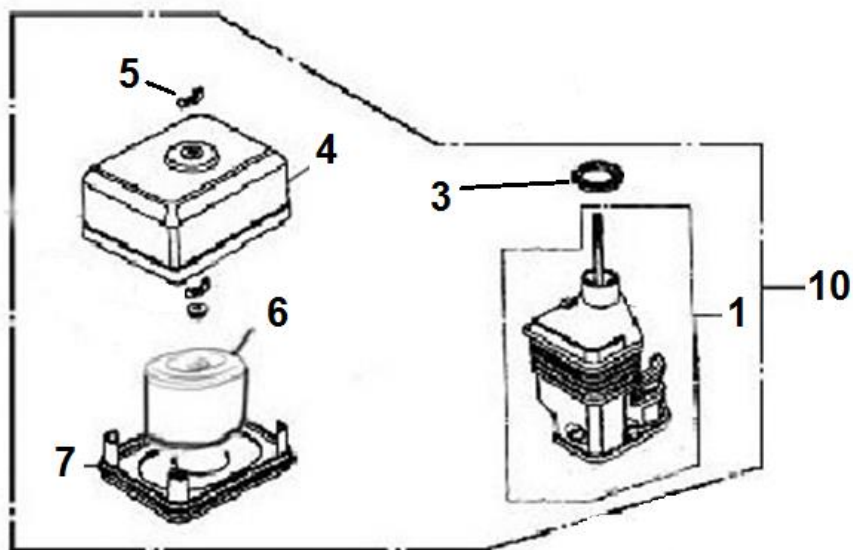

Position	Part number	Název	Name
1	180280001-0001	Příruba filtru	Air filter elbow base
3	380840437-0001	Těsnění	Gasket
4	180070172-0001	Kryt filtru	Air filter cover
5	380440002-0001	Křídlová matice	Wing nut
6	30-404	Vzduchový filtr	Air filter
7	180330018-0001	Příruba filtru	Air filter base
10	180020320-0001	Vzduchový filtr kompletní	Air filter assembly