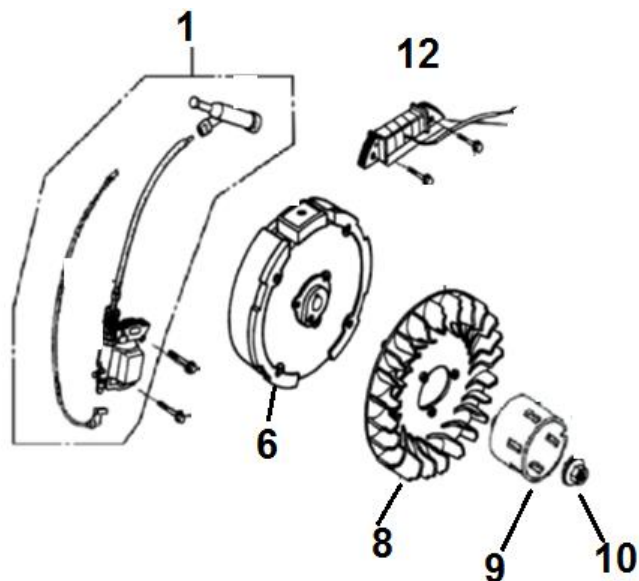

Position	Part number	Název	Name
1	270920162-0001	Cívka zapalování	Ignition coil
6	270020086-T040	Setrvačnick	Flywheel
8	160180007-0001	Ventilátor	Fan
9	193590005-0001	Miska startéru	Starter idle pulley
10	380370051-0001	Matice	Nut
12	270210043-0001	Cívka dobíjení	Charge coil