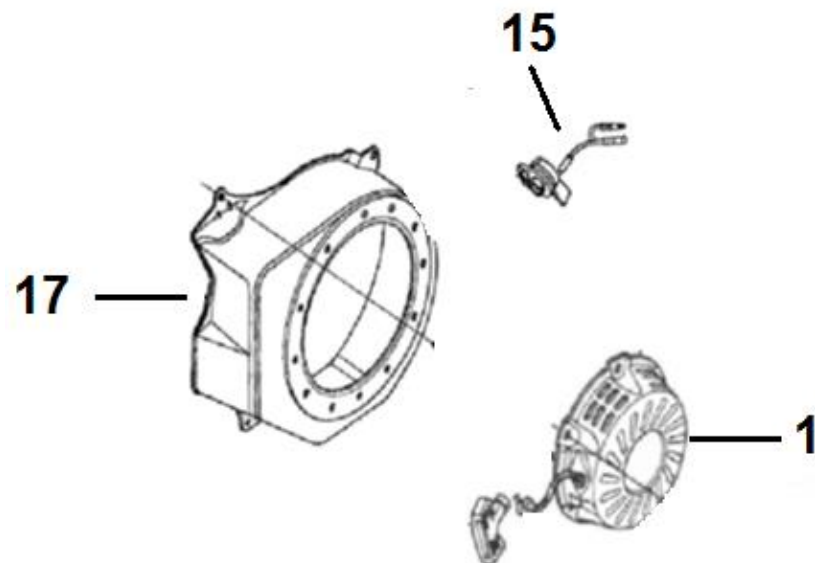

Position	Part number	Název	Name
108	857400108	Kryt řemenu plastový	Belt cover plastic
109	857400109	Kryt řemenu kovový	Belt cover metal

Position	Part number	Název	Name
1	120080276-0001	Hlava válce	Cylinder head
2	380180093-0001	Svorník	Stud bolt
3	380180098-0001	Svorník	Stud bolt
5	120220008-0001	Ventilové víko	Cylinder head cover
6	120250013-0001	Těsnění ventilového víka	Cylinder head cover gasket
7	380740471-0001	Hadička	Tube
8	A969P	Svíčka zapalování	Spark plug
9	120150144-0001	Těsnění válce	Cylinder head gasket
10	180650065-0001	Těsnění výfuku	Muffler gasket

Position,	Part number	Název	Name
1	110810006-T040	Kliková skříň	Crankcase
2	281850157-0001	Olejový spínač	Oil switch
5	171750002-0001	Regulátor otáček kompletní	Governor assembly
8	171630001-0001	Ovládací táhlo regulátoru	Governor control rod
9	110260025-0001	Vypouštěcí šroub	Oil drain bolt
12	281890001-0001	Olejový sensor	Oil sensor
13	6205	Ložisko 6205	Bearing 6205
14	081118-100	Gufero 25x41,25x6	Oil seal 25x41,25x6

Position	Part number	Název	Name
1	140450022-0001	Matice	Nut
		Seřizovací matice ventilu	Valve adjusting nut
		Vahadlo ventilu	Valve rocker
		Seřizovací šroub ventilu	Valve adjusting screw
5	500550024-0001	Sací ventil	Intake valve
6		Výfukový ventil	Exhaust valve
7	140710001-0001	Vodící deska ventilu	Valve guide plate
8	140670004-0001	Zdvihací tyčka ventilu	Valve pushing rod
9	140690003-0001	Zdvihátko ventilu	Valve lifter
10	140710001-T040	Koncovka ventilu	Valve rotator
11	140380017-0001	Sedlo pružiny ventilu	Valve spring seat
12	140340022-0001	Pružina ventilu	Valve spring
13	140400011-0001	Těsnění ventilu	Valve seal
14	140030034-T040	Vačková hřídel	Camshaft