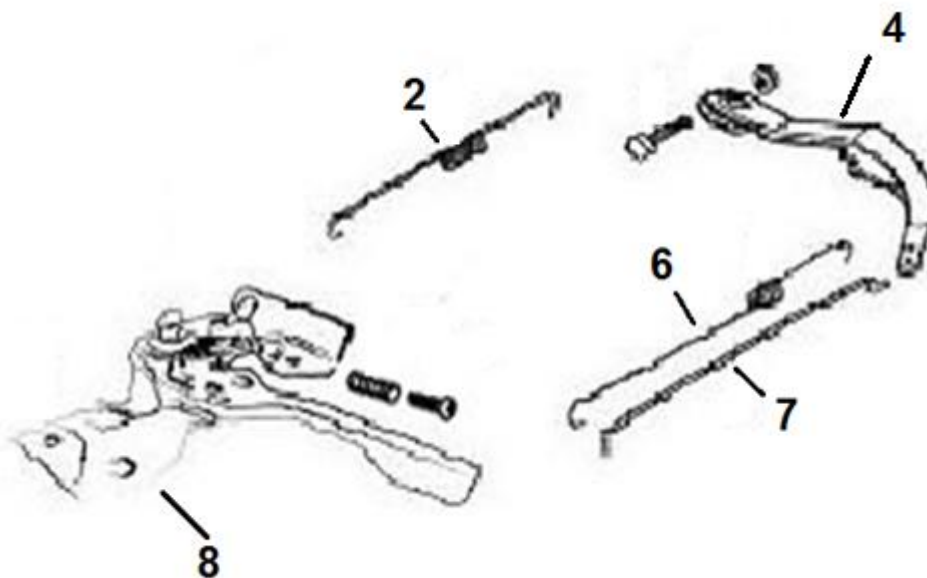

Position	Part number	Název	Name
2	171600036-0001	Pružina	Spring
4	171620001-0001	Páka regulace otáček	Governor lever
6	171610002-0001	Pružina táhla	Governor rod spring
7	171590002-0001	Táhlo plynu	Governor rod
8	171680006-T040	Deska regulátoru	Governor board