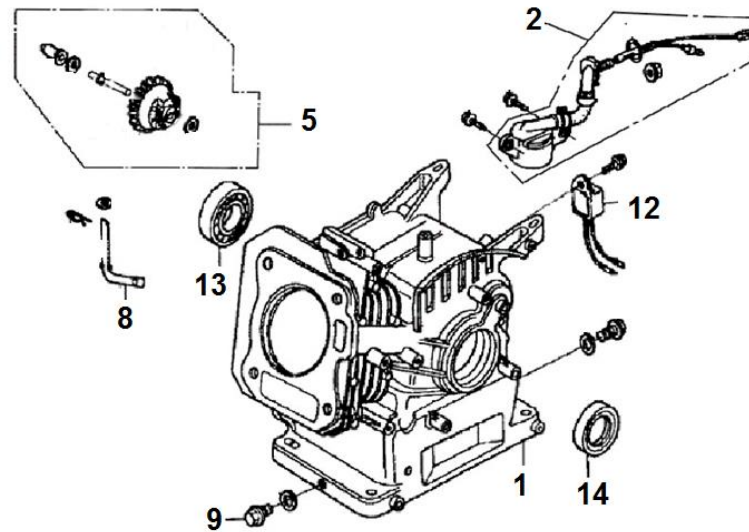

Position	Part number	Název	Name
108	857400108	Kryt řemenu plastový	Belt cover plastic
109	857400109	Kryt řemenu kovový	Belt cover metal

Position	Part number	Název	Name
1	120080276-0001	Hlava válce	Cylinder head
2	380180093-0001	Svorník	Stud bolt
3	380180098-0001	Svorník	Stud bolt
5	120220008-0001	Ventilové víko	Cylinder head cover
6	120250013-0001	Těsnění ventilového víka	Cylinder head cover gasket
7	380740471-0001	Hadička	Tube
8	A969P	Svíčka zapalování	Spark plug
9	120150144-0001	Těsnění válce	Cylinder head gasket
10	180650065-0001	Těsnění výfuku	Muffler gasket

Position,	Part number	Název	Name
1	110810006-T040	Kliková skříň	Crankcase
2	281850157-0001	Olejový spínač	Oil switch
5	171750002-0001	Regulátor otáček kompletní	Governor assembly
8	171630001-0001	Ovládací táhlo regulátoru	Governor control rod
9	110260025-0001	Vypouštěcí šroub	Oil drain bolt
12	281890001-0001	Olejový sensor	Oil sensor
13	6205	Ložisko 6205	Bearing 6205
14	081118-100	Gufero 25x41,25x6	Oil seal 25x41,25x6