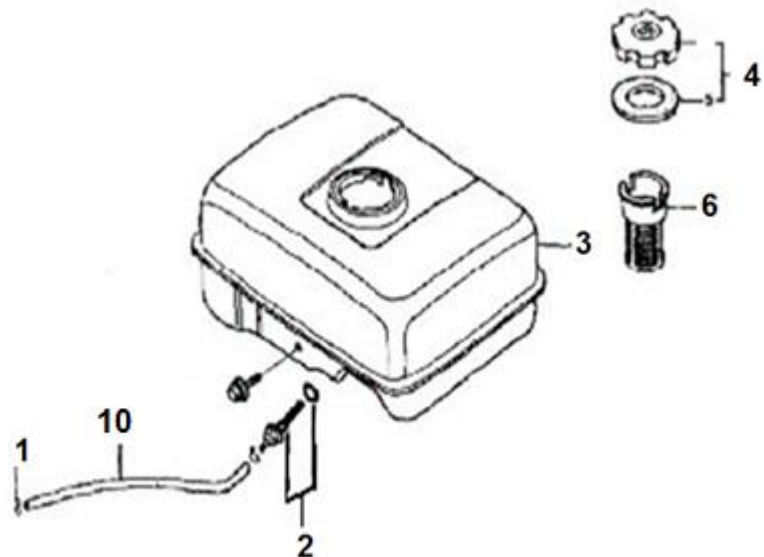

Position	Part number	Název	Name
1	380950188-0001	Svorka hadičky	Tube clip
2	170660077-T040	Palivový filtr	Fuel filter
3	170500519-T040	Palivová nádrž	Fuel tank
4	170870039-0001	Palivová zátka	Fuel tank cap
5	170880020-T040	Těsnění zátky	Fuel cap gasket
6	170720001-0001	Sítka nádrže	Fuel tank net
10	380750180-0001	Palivová hadička	Fuel tube