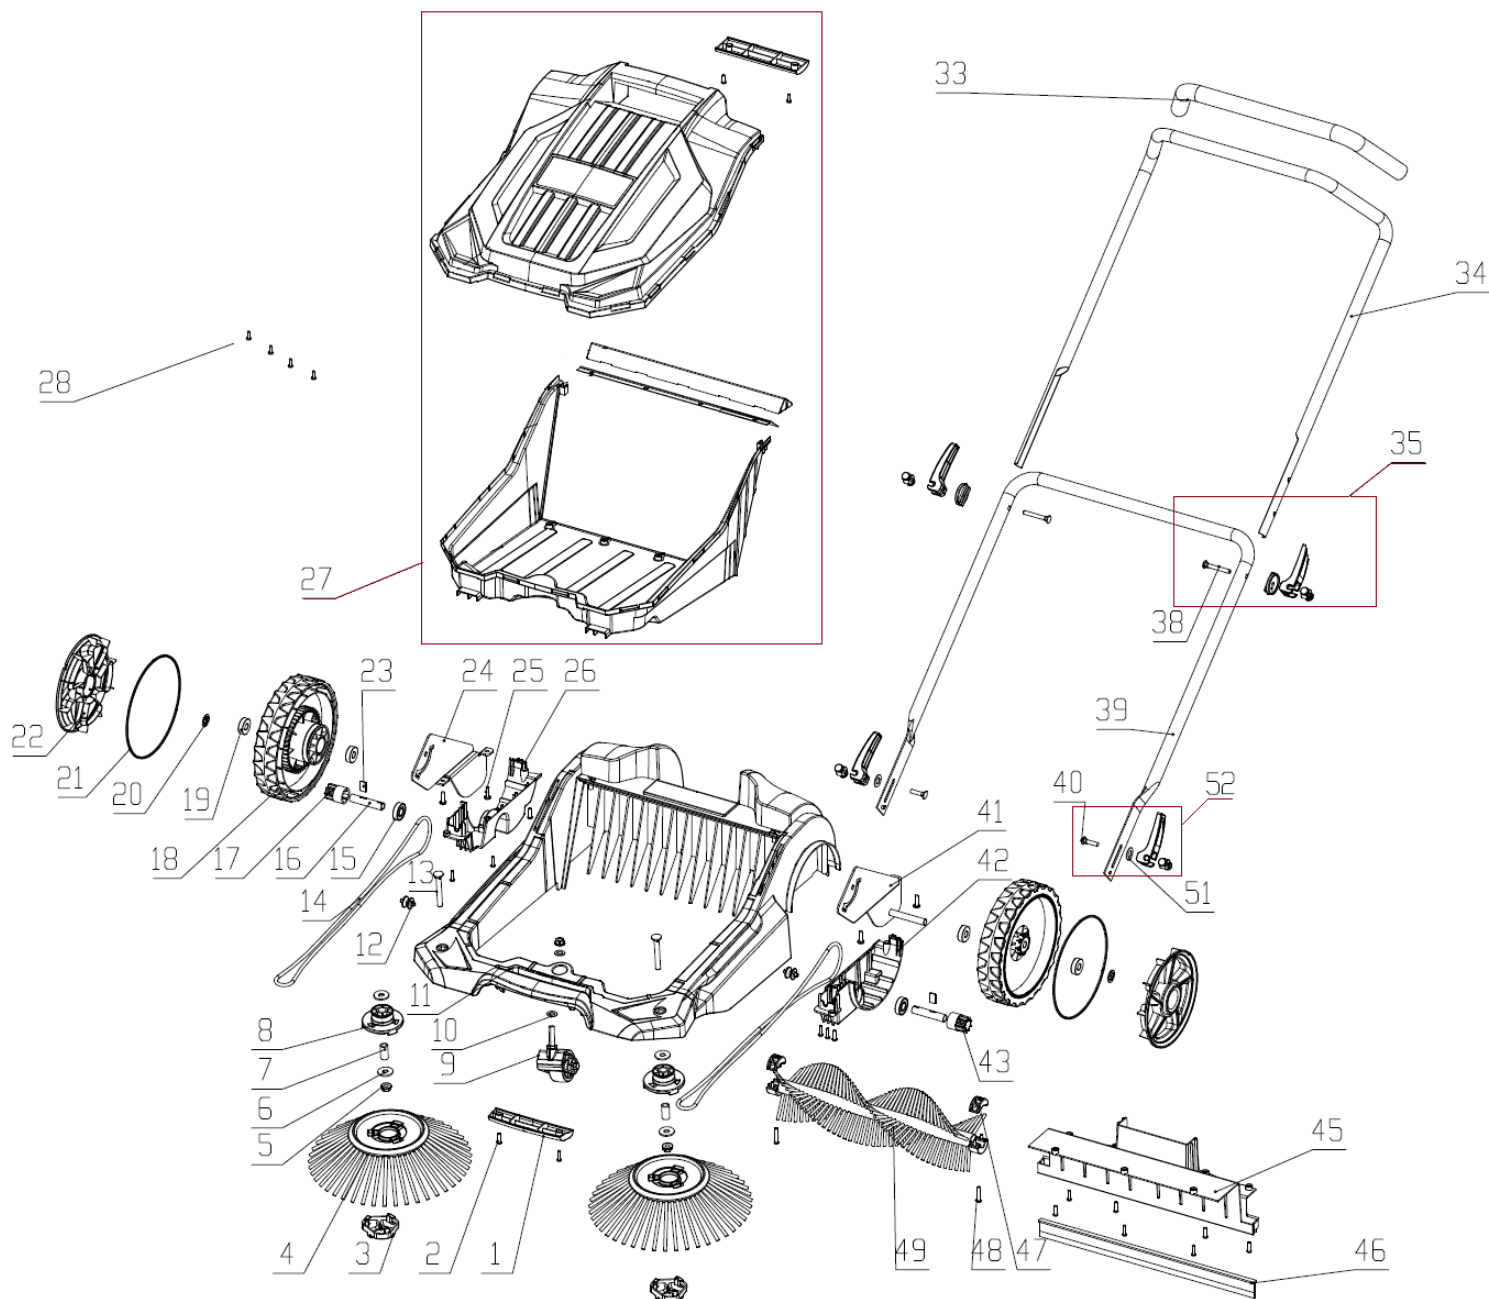

HECHT[®] 8065

made for garden

Position	Part number	Název	Name
1	806500001	Podložka rukojeti	Front handle pad
2	100539013	Šroub	Bolt
3	806500003	Zámek diskového kartáče	Disc brush lock
4	806500004	Diskový kartáč	Disc brush
5	110205	Matice	Nut
6	120105	Podložka	Washer
7	806500007	Pouzdro	Bushing
8	806500008	Řemenice	Pulley
9	806500009	Přední kolečko	Front wheel
10	120105	Podložka	Washer
11	806500011	Šasí	Deck
12	806500012	Řemenice malá	Small pulley
13	100405057	Šroub	Bolt
14	806500014	Převodový řemen	Transmission belt
15	140301	Ložisko	Bearing
16	806500016	Hnací hřídel	Transmission shaft

Position	Part number	Název	Name
17	806500017	Pastorek (pravý)	Pinion (right)
18	806500018	Kolo	Wheel
19	140200	Ložisko	Bearing
20	806500020	Pojistný kroužek	Clip
21	806500021	Dekorační kroužek	Decorative strip
22	806500022	Poklice kola	Wheel cover
23	806500023	Klínek pastorku	Key
24	806500024	Osa kola (pravá)	Wheel axle (right)
25	100545016	Šroub	Bolt
26	806500026	Pravý držák	Bracket (right)
27	806500027	Sběrný box kompletní	Collector base (assembly)
28	100539009	Šroub	Bolt
33	806500033	Návlek madla	Handle sheath
34	806500034	Horní madlo	Upper handle
35	806500035	Rychloupínání horního madla kompletní	Upper handle fast locking
38	100403042	Šroub	Bolt
39	806500039	Spodní madlo	Lower handle
40	100403022	Šroub	Bolt
41	806500041	Osa kola (levá)	Wheel axle (left)
42	806500042	Levý držák	Bracket (left)
43	806500043	Pastorek (levý)	Pinion (left)
45	806500045	Zadní přepážka	Rear baffle
46	806500046	Gumová lišta	Rear bar
47	806500047	Objímka kartáče	Roller sleeve
48	100539022	Šroub	Bolt
49	806500049	Kartáč	Roller brush
51	120103	Podložka	Washer
52	806500052	Rychloupínání spodního madla kompletní	Lower handle fast locking