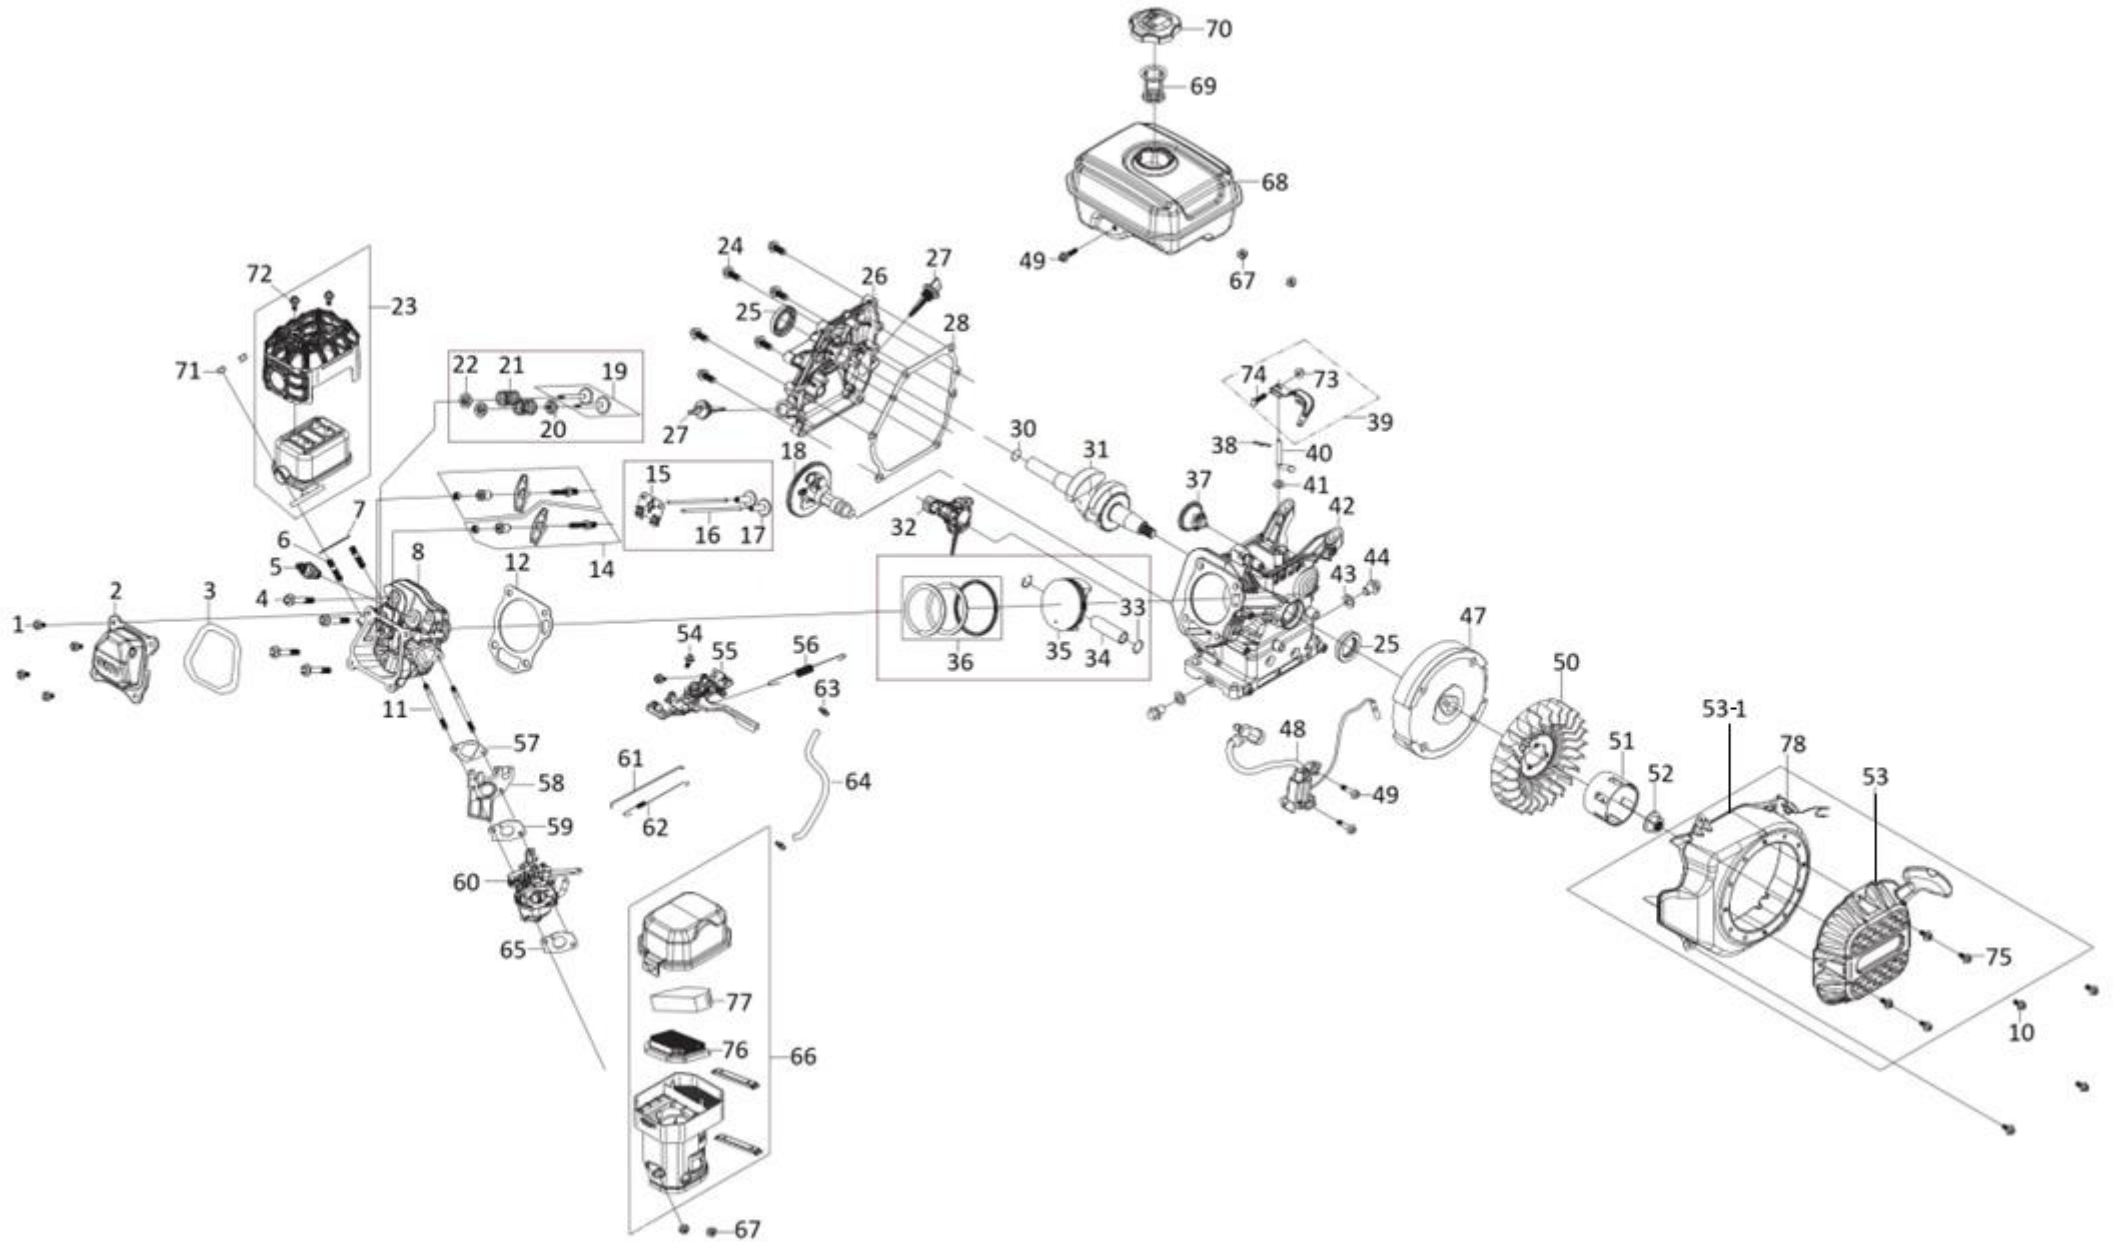

Position	Part number	Název	Name
1	100203011	Šroub	Bolt
2	120220008-0001	Ventilové víko	Cylinder head cover
3	120250013-0001	Těsnění ventilového víka	Cylinder head cover gasket
4	100205052	Šroub	Bolt
5	A969P	Svíčka zapalování	Spark plug
6	380180098-0001	Svorník	Stud bolt
7	180650143-0001	Těsnění výfuku	Muffler gasket
8	120081012-0001	Hlava válce	Cylinder head
10	100203007	Šroub	Bolt
11	380180093-0001	Svorník	Stud bolt
12	120150274-0001	Těsnění hlavy válce	Cylinder head gasket
14	140450022-0001	Vahadlo ventilu set	Valve rocker set
15	955511017	Vodící deska ventilu	Valve guide plate
16		Zdvihací tyčka ventilu	Valve push rod
17		Zdvihátko	Valve tappet
18	140020238-0001	Vačková hřídel	Camshaft
19	955511019	Ventily (pár)	Valve kit
20		Těsnění ventilu	Valve seal
21		Pružina ventilu	Valve spring
22		Podložka pružiny ventilu	Valve spring seat
23	180572589-0001	Výfuk	Muffler
24	100205029	Šroub	Bolt
25	081118-100	Gufero	Oil seal
26	110820304-0001	Víko motoru	Crankcase cover
27	581201029	Olejová měrka	Oil dipstick
28	110830080-0001	Těsnění klikové skříně	Crankcase gasket
30	380451264-0001	Podložka	Washer
31	130290743-0001	Kliková hřídel	Crankshaft
32	130150178-0001	Ojnice	Connecting rod
33	955511035	Pojistka pístního čepu	Piston pin clip
34		Pístní čep	Piston pin
35		Píst	Piston
36		Pístní kroužky set	Piston ring set
37	171750002-0001	Regulátor otáček	Governor assembly
38	381350004-0001	Závlačka	Cotter pin
39	171620001-0003	Páka regulace otáček	Governor lever
40	171630001-0001	Ovládací táhlo regulátoru	Governor control rod