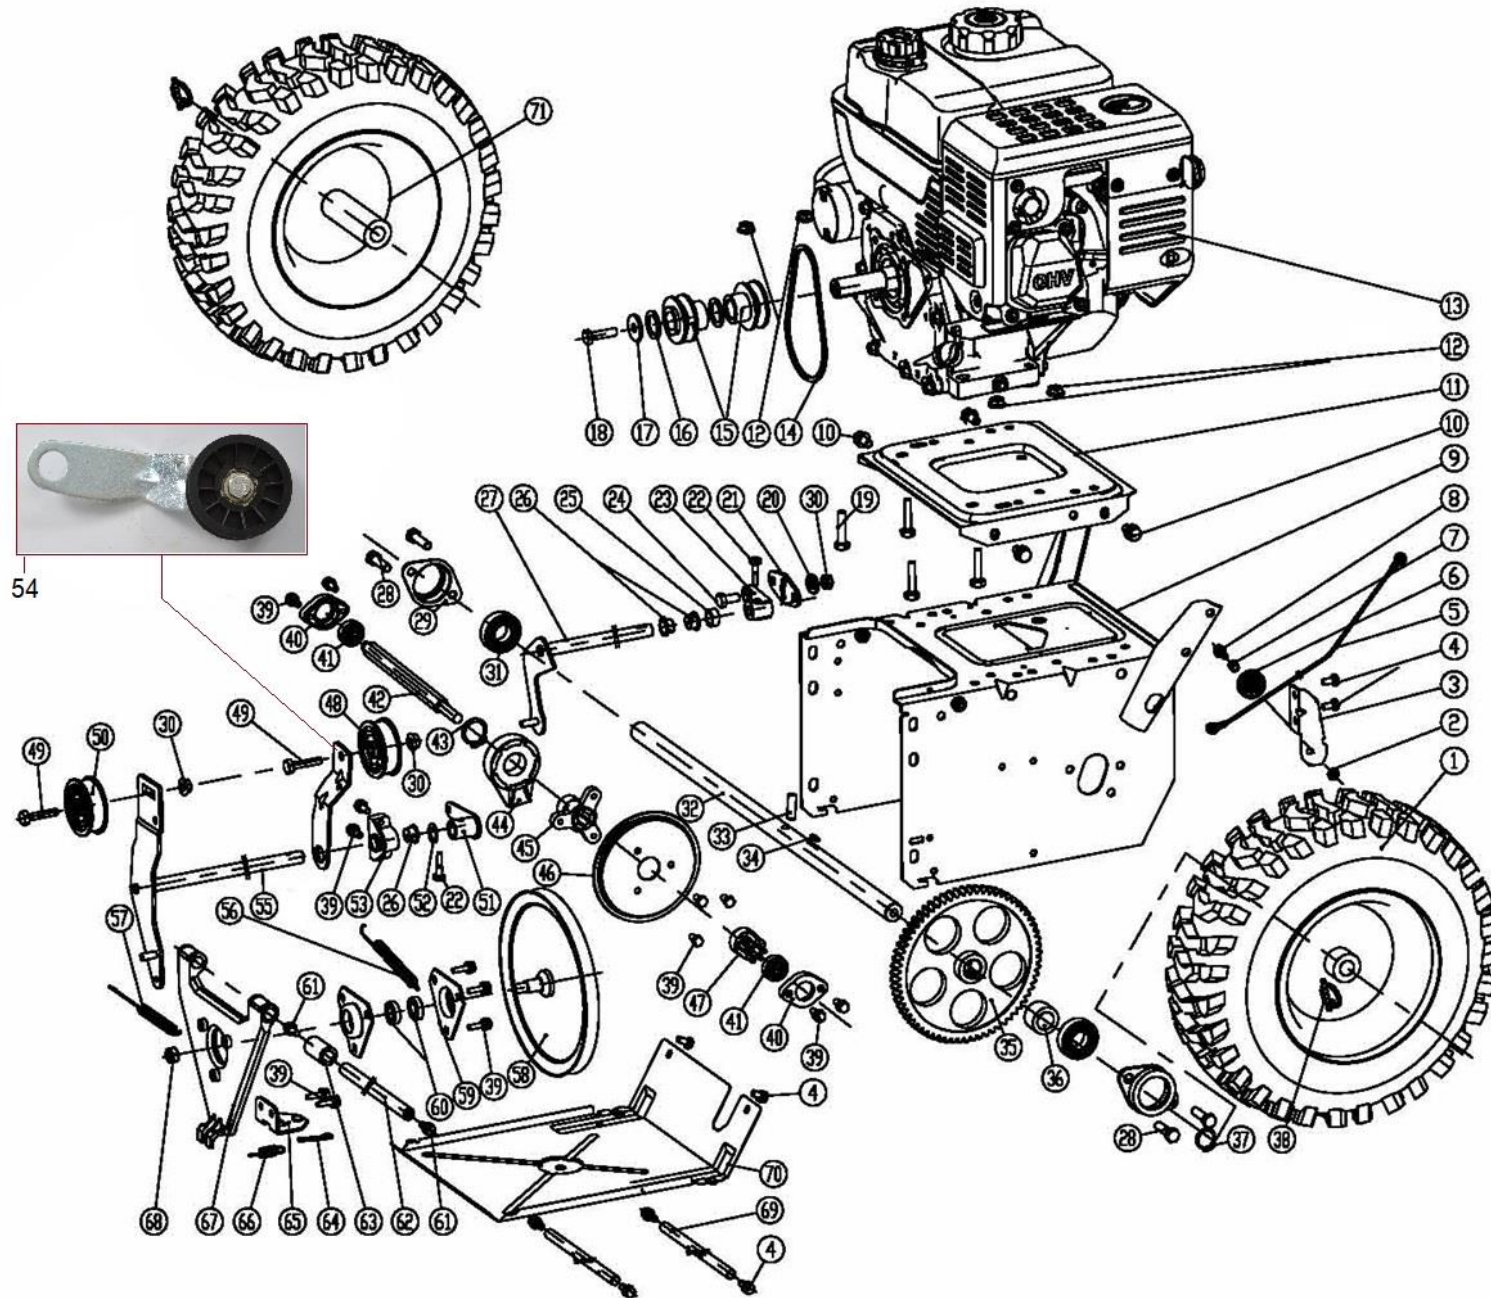

Position	Part number	Název	Name
1	861500081	Pneumatika 13x4.10-6	Tyre 13x4.10-6
2	110103	Matice	Nut
3	KCM24-02C-19	Držák kladky	Pulley seat
4	100103009	Šroub	Bolt
5	KC21-02C-01	Lanko	Cable
6	KC40-28	Kladka	Pulley
7	KC21-02-2	Pouzdro	Bushing
8	100103017	Šroub	Bolt
9	861500089	Šasí	Deck
10	100105017	Šroub	Bolt
11	KC21-02C-03	Lůžko motoru	Engine seat
12	110105	Matice	Nut
13	861500093	Motor	Engine
14	861500094	Klínový řemen	V belt
15	861500095	Řemenice motoru	Engine sheave
16	861500096	Podložka řemenice	Sheave washer
17	120305	Podložka	Washer
18	966600100	Šroub	Bolt
19	100105037	Šroub	Bolt
20	120105	Podložka	Washer
21	KC21-02-05	Držák vidlice	Bracket
22	100103017	Šroub	Bolt
23	861500103	Kloub řazení	Joint
24	100105017	Šroub	Bolt
25	861500105	Pouzdro	Bushing
26	KC90-02-07	Plastové pouzdro	Plastic bushing
27	KC55-02-05	Vidlice řazení	Shift fork
28	100105013	Šroub	Bolt
29	KC90-02-11	Domeček ložiska	Bearing housing
30	110105	Matice	Nut
31	143204	Ložisko	Bearing
32	861500112	Hřídel	Shaft
33	861610030	Pružný čep	Slotted spring pin
34	861500114	Pero	Key
35	861500115	Ozubené kolo	Gear
36	861500116	Pouzdro	Bushing
37	130117	Pojistný kroužek	Circlip