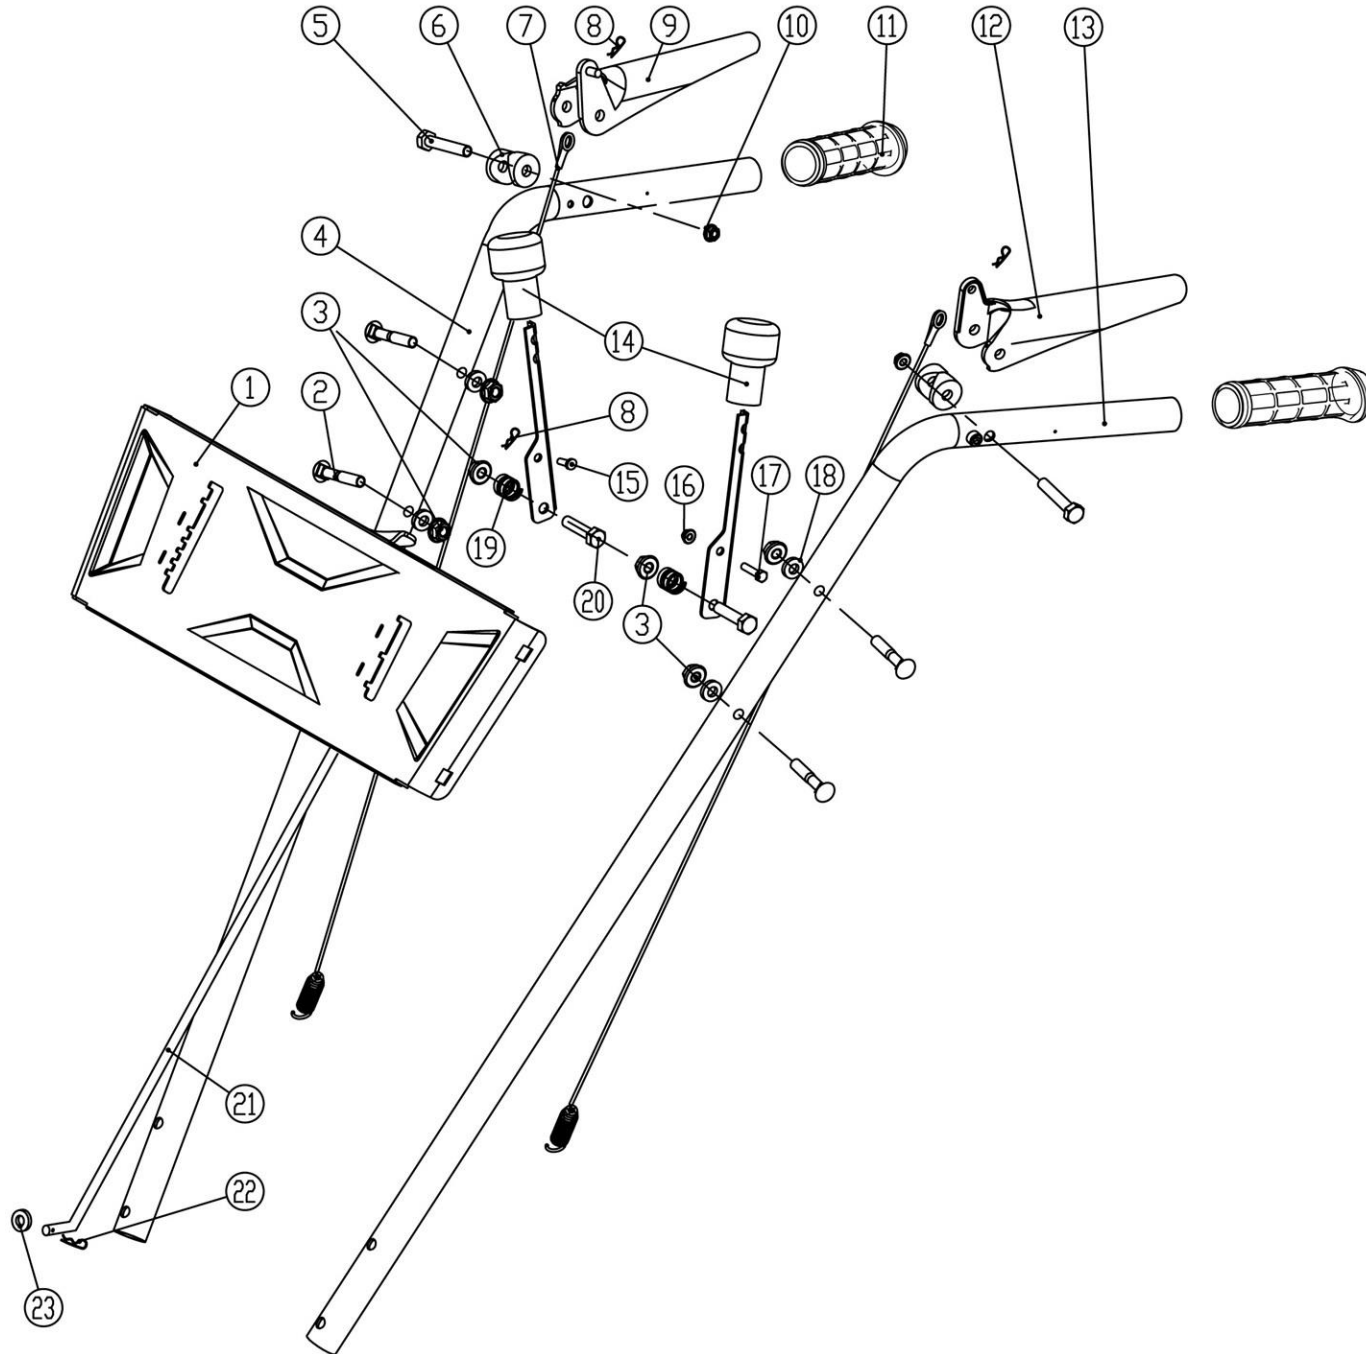

Position	Part number	Název	Name
1	861500161	Panel řidítek	Panel
2	100405032	Šroub	Bolt
3	110105	Matice	Nut
4	861500164	Pravé madlo	Right handle
5	955500020	Šroub	Bolt
6	955500022	Pouzdro	Bushing
7	861500167	Lanko	Cable
8	NJ-02	Závlačka	Pin
9	955500021	Páka ovládání šneku	Auger control lever
10	110203	Matice	Nut
11	KC21-03C-05	Rukojeť	Grip
12	955500024	Páka ovládání pojezdu	Driving control lever
13	861500173	Levé madlo	Left handle
14	861500174	Madlo páky	Lever handle
15	KC55-03-06	Čep	Pin
16	110203	Matice	Nut
17	100103013	Šroub	Bolt
18	955500012	Podložka	Washer
19	KC55-03-04	Pružina	Spring
20	100105032	Šroub	Bolt
21	861500181	Táhlø řazení	Shift gear rod
22	NJ-02	Závlačka	Cotter pin
23	120105	Podložka	Washer