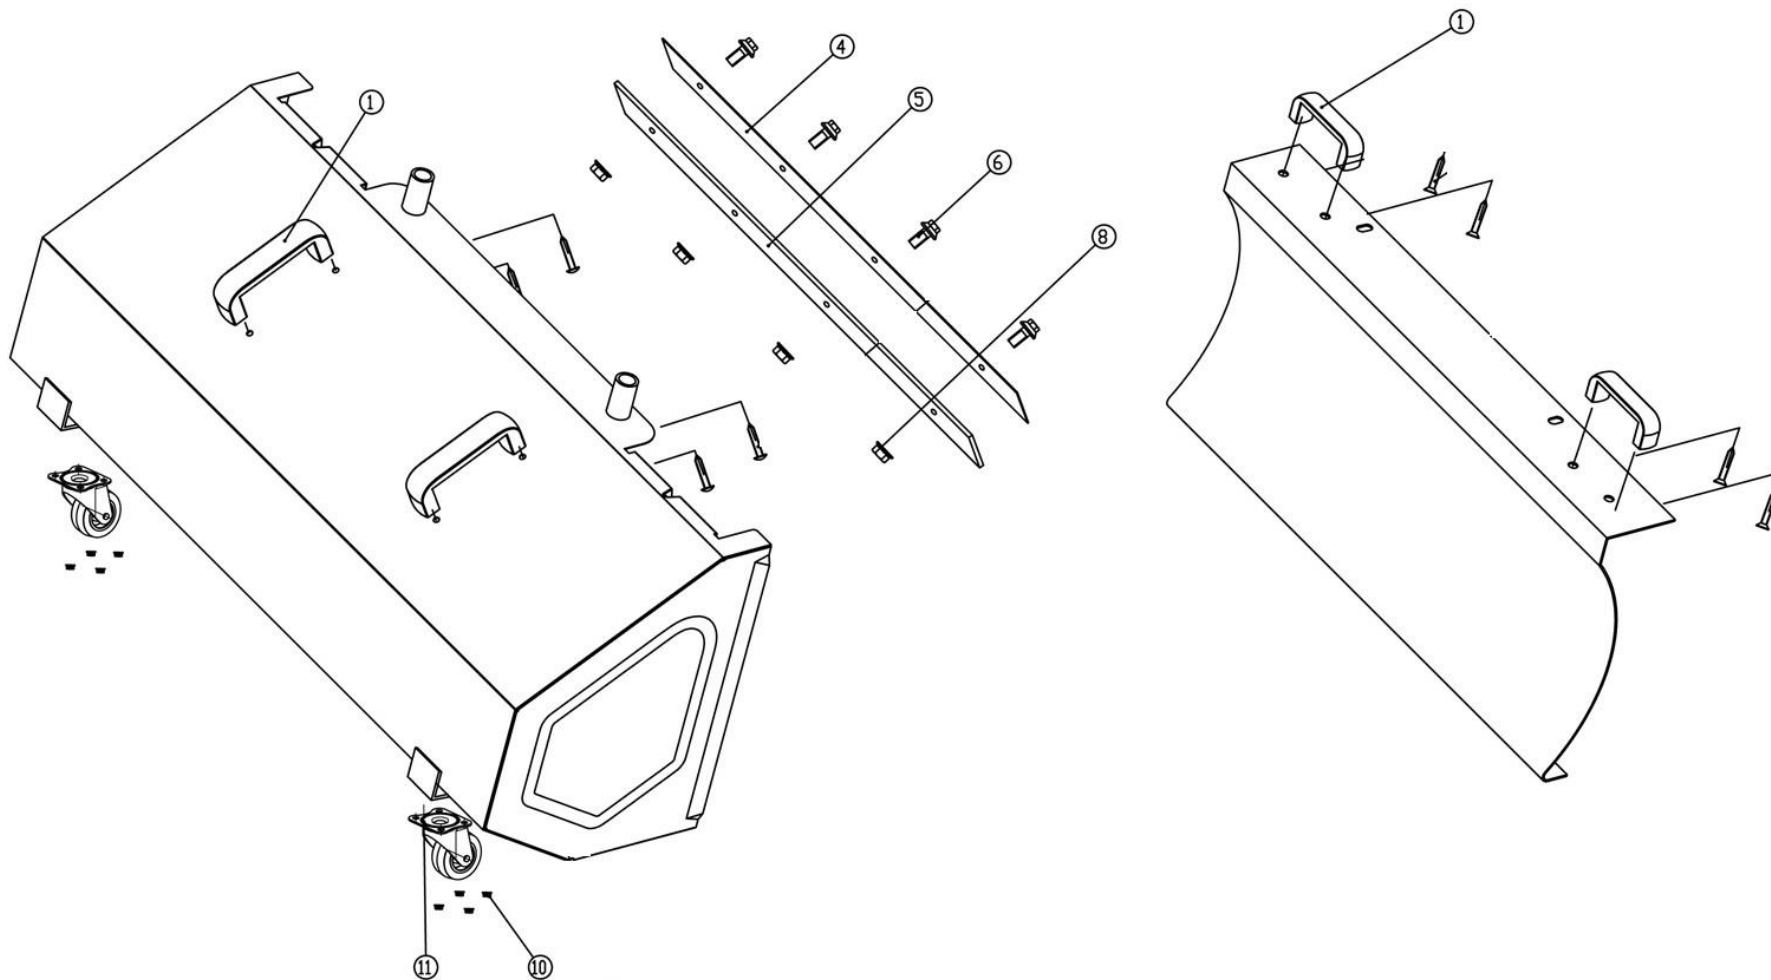

Position	Part number	Název	Name
42	26809007001	Pero	Key
43	861500043	Výstupní hřídel převodovky	Output shaft
44	100207012	Šroub	Bolt
45	861500045	Podložka	Washer
46	861500046	Vymezovací pouzdro kartáče	Distance washer
47	861500047	Kartáč (1ks)	Brush (1pcs)
48	100105022	Šroub	Bolt
49	110107	Matice	Nut
50	861500050	Držák příslušenství	Accessories bracket
51	861500051	Kryt kartáče	Main brush cover
52	861500052	Zákolník	Pin
53	100105013	Šroub	Bolt
55	861500055	Odvzdušnění	Venting plug
57	26800404701	Ložisko	Bearing
58	130117	Pojistný kroužek	Circlip
59	746010005	Gufero	Oil seal
60	861500060	Šneková hřídel	Worm shaft
61	110205	Matice	Nut
62	KC55-04	Plastová podložka	Plastic pad
63	861500063	Vzpěra	Strut plate
64	100105047	Šroub	Bolt
65	955500012	Podložka	Washer
66	861500066	Gufero	Oil seal
67	587002067	Pero	Key
68	140303	Ložisko	Bearing
69	955500106	Podložka	Washer
70	861500070	Pružný čep	Slotted spring pin
73	861500073	Držák řemenice	Fixed frame
74	861500074	Klínový řemen	V belt
77	861500077	Kryt řemenu	Belt cover
80	861500080	Převodovka	Gearbox

Position	Part number	Název	Name
1	861500161	Panel řidítek	Panel
2	100405032	Šroub	Bolt
3	110105	Matice	Nut
4	861500164	Pravé madlo	Right handle
5	955500020	Šroub	Bolt
6	955500022	Pouzdro	Bushing
7	861500167	Lanko	Cable
8	NJ-02	Závlačka	Pin
9	955500021	Páka ovládání šneku	Auger control lever
10	110203	Matice	Nut
11	KC21-03C-05	Rukojeť	Grip
12	955500024	Páka ovládání pojezdu	Driving control lever
13	861500173	Levé madlo	Left handle
14	861500174	Madlo páky	Lever handle
15	KC55-03-06	Čep	Pin
16	110203	Matice	Nut
17	100103013	Šroub	Bolt
18	955500012	Podložka	Washer
19	KC55-03-04	Pružina	Spring
20	100105032	Šroub	Bolt
21	861500181	Táhlø řazení	Shift gear rod
22	NJ-02	Závlačka	Cotter pin
23	120105	Podložka	Washer